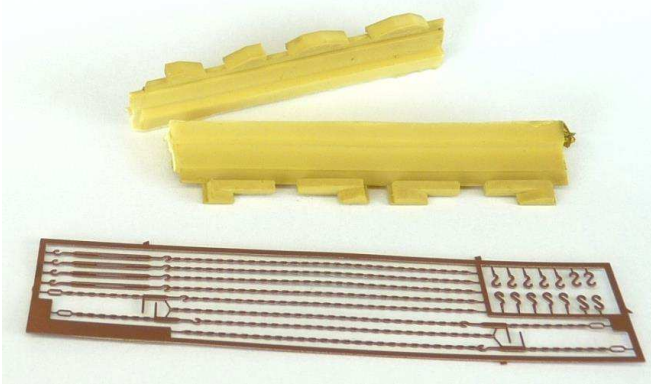

Catalogue ARMÉE Française

Série 2

WBA-001 - Wagon Porte-char SSyw 18447 SNCF Ep.III A noir, avec bogie Allemand + Char Sherman M4A2 "ROMILLY" 501RCC 2Cie

WBA-002 - Wagon Porte-char SSyw 18445 SNCF Ep.III A noir, avec bogie Allemand + Char Sherman M4A2 "WAGRAM" 501RCC 2Cie

WBA-003 - Wagon Porte-char SPyw 98770 SNCF Ep.III B noir, avec bogie Allemand + Char STUART M8 "PYRENEE" Algérie (1954-1962)

WBA-004 - Wagon Porte-char SPyw 98832 SNCF Ep.III B noir, avec bogie Allemand sans chargement

387300 - Set de chaînes pour arrimage de Chars ou Véhicules sur wagons