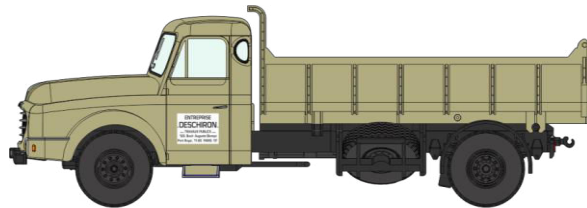

Catalogue Camions WILLEME

Série 1

CB-064 - Camion Willeme benne "BONIFAY"

CB-065 - Camion Willeme benne "COLAS"

CB-066 - Camion Willeme benne "Entreprise DESCHIRON"

CB-067 - Camion Willeme Porte-Grumes "Jules Gendres"

CB-068 - Camion Willeme Porte-Grumes rouge et blanc

CB-069 - Camion Willeme Citerne à vin "PRIMIOR"

CB-070 - Camion Willeme Citerne à vin + remorque rouge (Préservé par M.Michel)

CB-071 - Camion Willeme Citerne à vin + remorque "Loubet & Cie"