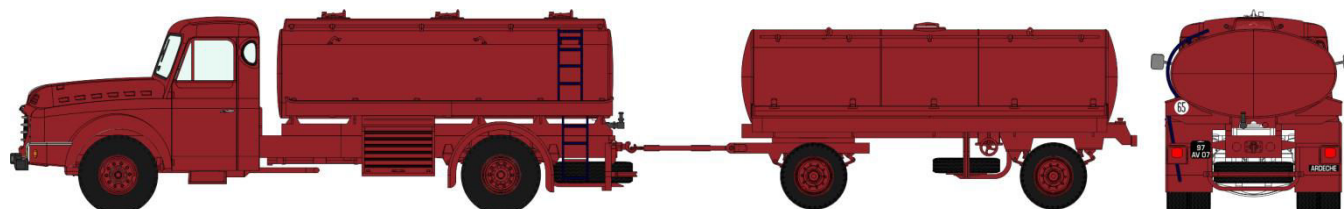

Catalogue Camions WILLEME

Série 1

CB-064 - Camion Willeme benne "BONIFAY"

CB-065 - Camion Willeme benne "COLAS"

CB-066 - Camion Willeme benne "Entreprise DESCHIRON"

CB-067 - Camion Willeme Porte-Grumes "Jules Gendres"

CB-068 - Camion Willeme Porte-Grumes rouge et blanc

CB-069 - Camion Willeme Citerne à vin "PRIMIOR"

CB-070 - Camion Willeme Citerne à vin + remorque rouge (Préservé par M.Michel)

CB-071 - Camion Willeme Citerne à vin + remorque "Loubet & Cie"