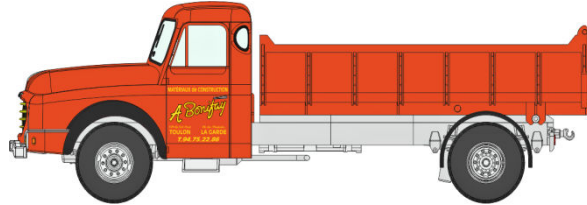

Catalogue Camions WILLEME

Série 1

CB-064 - Camion Willeme benne "BONIFAY"

CB-065 - Camion Willeme benne "COLAS"

CB-066 - Camion Willeme benne "Entreprise DESCHIRON"

CB-067 - Camion Willeme Porte-Grumes "Jules Gendres"

CB-068 - Camion Willeme Porte-Grumes rouge et blanc

CB-069 - Camion Willeme Citerne à vin "PRIMIOR"

CB-070 - Camion Willeme Citerne à vin + remorque rouge (Préservé par M.Michel)

CB-071 - Camion Willeme Citerne à vin + remorque "Loubet & Cie"