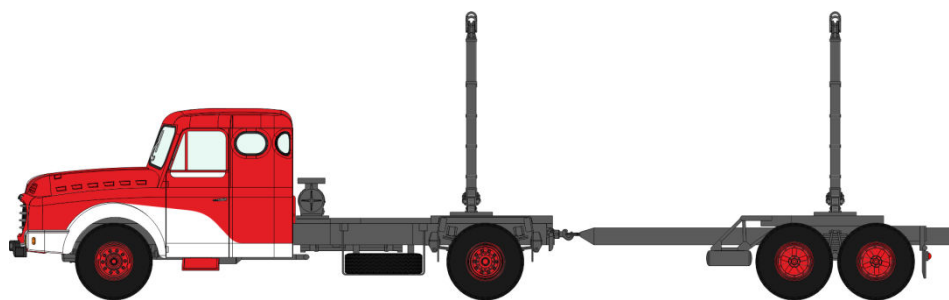

Catalogue Camions WILLEME

Série 1

CB-064 - Camion Willeme benne "BONIFAY"

CB-065 - Camion Willeme benne "COLAS"

CB-066 - Camion Willeme benne "Entreprise DESCHIRON"

CB-067 - Camion Willeme Porte-Grumes "Jules Gendres"

CB-068 - Camion Willeme Porte-Grumes rouge et blanc

CB-069 - Camion Willeme Citerne à vin "PRIMIOR"

CB-070 - Camion Willeme Citerne à vin + remorque rouge (Préservé par M.Michel)

CB-071 - Camion Willeme Citerne à vin + remorque "Loubet & Cie"