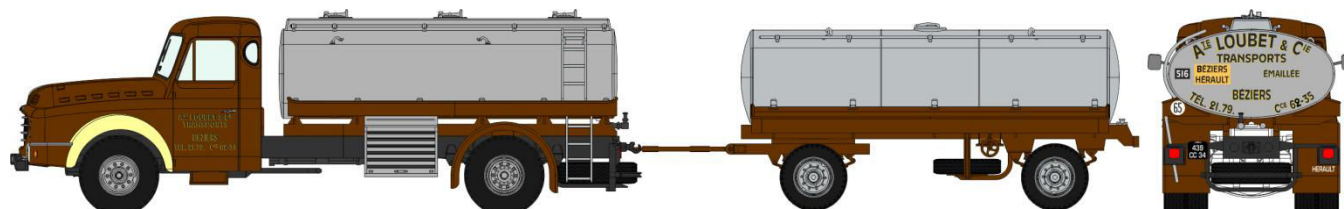

Catalogue Camions WILLEME

Série 1

CB-064 - Camion Willeme benne "BONIFAY"

CB-065 - Camion Willeme benne "COLAS"

CB-066 - Camion Willeme benne "Entreprise DESCHIRON"

CB-067 - Camion Willeme Porte-Grumes "Jules Gendres"

CB-068 - Camion Willeme Porte-Grumes rouge et blanc

CB-069 - Camion Willeme Citerne à vin "PRIMIOR"

CB-070 - Camion Willeme Citerne à vin + remorque rouge (Préservé par M.Michel)

CB-071 - Camion Willeme Citerne à vin + remorque "Loubet & Cie"