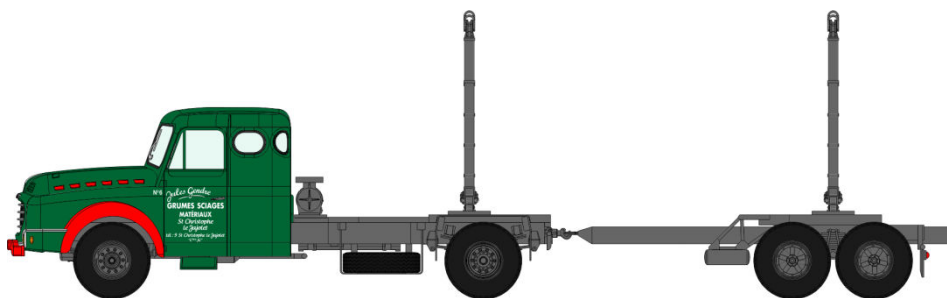

Catalogue Camions WILLEME

Série 1

CB-064 - Camion Willeme benne "BONIFAY"

CB-065 - Camion Willeme benne "COLAS"

CB-066 - Camion Willeme benne "Entreprise DESCHIRON"

CB-067 - Camion Willeme Porte-Grumes "Jules Gendres"

CB-068 - Camion Willeme Porte-Grumes rouge et blanc

CB-069 - Camion Willeme Citerne à vin "PRIMIOR"

CB-070 - Camion Willeme Citerne à vin + remorque rouge (Préservé par M.Michel)

CB-071 - Camion Willeme Citerne à vin + remorque "Loubet & Cie"