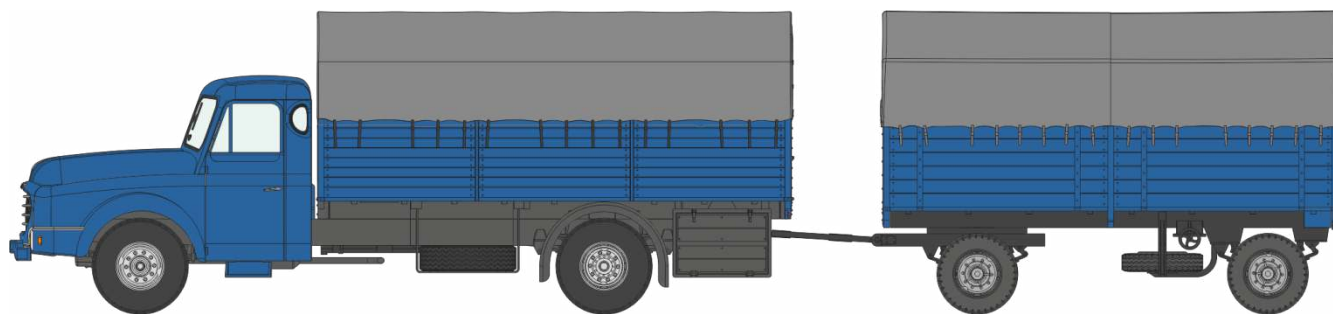

CB-106 - Camion Willeme Bleu Bâché + remorque