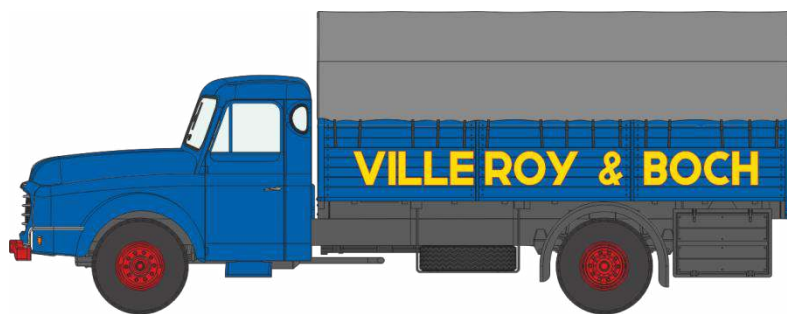

CB-105 - Camion Willeme Bâché "VILLEROY & BOCH"