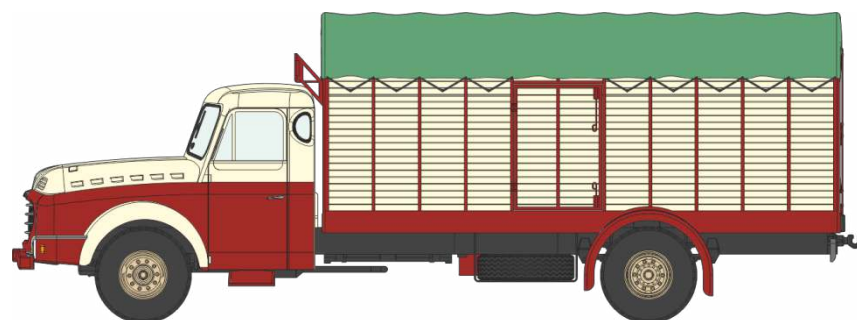

## Série 2

CB-101 – Camion Willemé Bâché du Film « GAS-OIL » avec Jean Gabin

CB-102 - Camion Willemé Bâché "Joseph Vallier – Transport Cours"

CB-103 - Camion Willemé Primeur "Groupage et Affrètements en France"