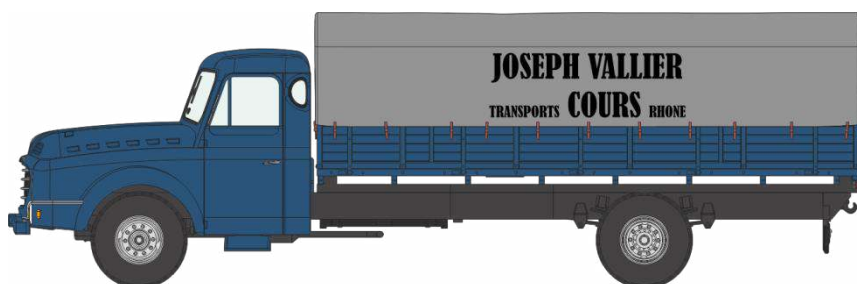

# Catalogue Camions WILLEME

## Série 2

CB-101 – Camion Willemé Bâché du Film « GAS-OIL » avec Jean Gabin

CB-102 - Camion Willemé Bâché "Joseph Vallier – Transport Cours"

CB-103 - Camion Willemé Primeur "Groupage et Affrètements en France"