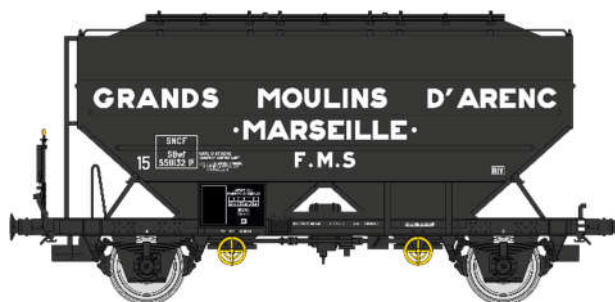

## Série 3

Réf. WB-723: Set de 2 wagons céréaliers CTC et CTC UNAC, gris châssis noir, Ep. III

Réf. WB-724: Wagon céréaliier CTC, gris châssis noir, Ep. III

Réf. WB-725: Wagon céréaliier CTC UNAC, gris châssis noir EP. III

Réf. WB-726: Wagon céréaliier « GRANDS MOULINS D'ARENCE .MARSEILLE. », noir, EP. III

Réf. WB-727: Set de 2 wagons céréaliers « GRANDS MOULINS DE COUTRAS », jaunes châssis noir, EP. III

Réf. WB-728: Wagon céréaliier Transcéréales ALGECO, gris, EP. IV