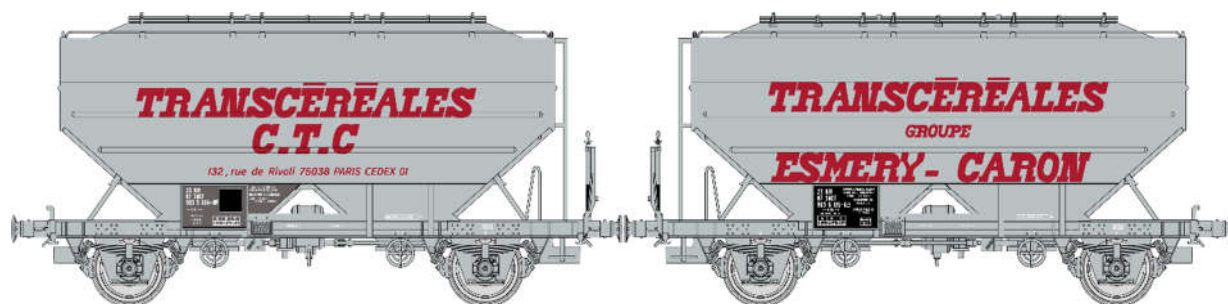

## Série 3

Réf. WB-723: Set de 2 wagons céréaliers CTC et CTC UNAC, gris châssis noir, Ep. III

Réf. WB-724: Wagon céréaliier CTC, gris châssis noir, Ep. III

Réf. WB-725: Wagon céréaliier CTC UNAC, gris châssis noir EP. III

Réf. WB-726: Wagon céréaliier « GRANDS MOULINS D'ARENCE .MARSEILLE. », noir, EP. III

Réf. WB-727: Set de 2 wagons céréaliers « GRANDS MOULINS DE COUTRAS », jaunes châssis noir, EP. III

Réf. WB-728: Wagon céréaliier Transcéréales ALGECO, gris, EP. IV