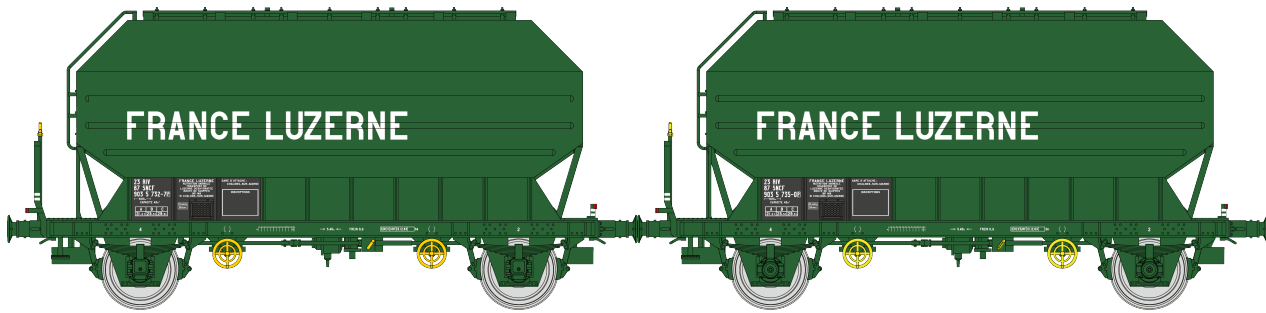

Wagons céréaliers à essieux FRANGECO – Série 7

grain wagons FRANGECO – Series 7

Getreidewagen FRANGECO – Serie 7

Série très limitée / Very Limited Series / Sehr limitiert Serie

Après 10 ans d'absence, ces wagons céréaliers à essieux de construction FRANGECO font leur retour avec de nouvelles décorations.

WB-899 – Céréalier FRANGECO « ALGECO » Ep.III

Grain wagon « ALGECO » Period III

Getreidewagen « ALGECO » Epoche III

WB-900 – Set de 2 Céréaliers FRANGECO « GRANDS MOULINS D'ARENCE MARSEILLE » Ep.III

Set of 2 Grain wagon « GRANDS MOULINS D'ARENCE MARSEILLE » Period III

Set mit 2 Getreidewagen « GRANDS MOULINS D'ARENCE MARSEILLE » Epoche III

WB-901 – Céréalier FRANGECO « S.H.G.T. » Ep.III

Grain wagon « S.H.G.T. » Period III

Getreidewagen « S.H.G.T. » Epoche III

WB-902 – Set de 2 Céréaliers FRANGECO « FRANCE LUZERNE » Ep.IV-V

Set of 2 Grain wagon « FRANCE LUZERNE » Period IV-V

Set mit 2 Getreidewagen « FRANCE LUZERNE » Epoche IV-V

WB-903 – Céréalier FRANGECO TRANSCEREALES « M.R.O. » Ep.IV-V

Grain wagon TRANSCEREALES « M.R.O. » Period IV-V