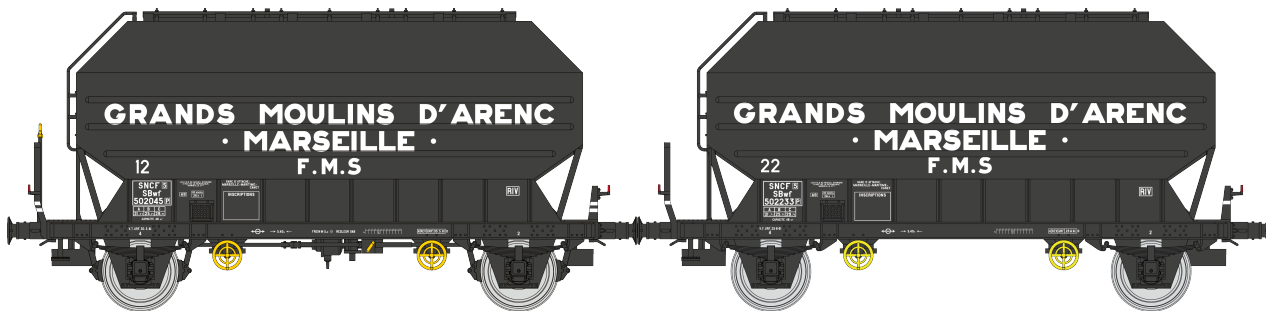

Wagons céréaliers à essieux FRANGECO – Série 7

grain wagons FRANGECO – Series 7

Getreidewagen FRANGECO – Serie 7

Série très limitée / Very Limited Series / Sehr limitiert Serie

Après 10 ans d'absence, ces wagons céréaliers à essieux de construction FRANGECO font leur retour avec de nouvelles décorations.

After a 10-year absence, these FRANGECO grain wagons with 2 axles are back with new decorations.
Nach 10 Jahren Abwesenheit sind diese FRANGECO-Getreidewagen mit 2 Achsen mit neuen Dekorationen zurück.

WB-899 – Céréalier FRANGECO « ALGECO » Ep.III

Grain wagon « ALGECO » Period III

Getreidewagen « ALGECO » Epoche III

WB-900 – Set de 2 Céréaliers FRANGECO « GRANDS MOULINS D'ARENCE MARSEILLE » Ep.III

Set of 2 Grain wagon « GRANDS MOULINS D'ARENCE MARSEILLE » Period III

Set of 2 Grain wagon « FRANCE LUZERNE » Period IV-V

Set mit 2 Getreidewagen « FRANCE LUZERNE » Epoche IV-V

WB-903 – Céréalier FRANGECO TRANSCEREALES « M.R.O. » Ep.IV-V

Grain wagon TRANSCEREALES « M.R.O. » Period IV-V