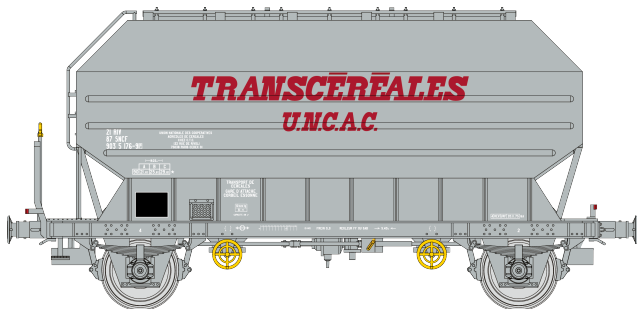

WB-904 – Céréalier FRANGECO TRANSCEREALES « U.N.C.A.C. » Ep.IV-V

Grain wagon TRANSCEREALES « U.N.C.A.C. » Period IV-V

Getreidewagen TRANSCEREALES « U.N.C.A.C. » Epoche IV-V