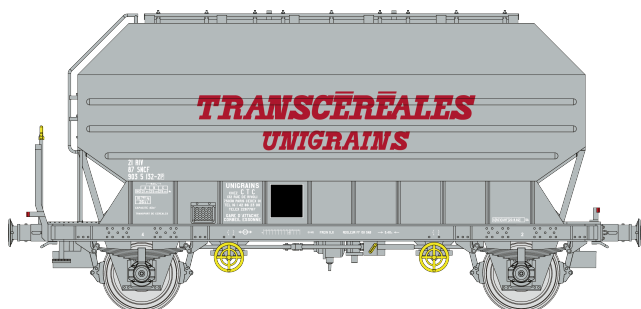

WB-898 – Céréaliier TRANSCEREALES « UNIGRAINS » Ep.IV-V

Grain wagon TRANSCEREALES « UNIGRAINS » Period IV-V

Getreidewagen TRANSCEREALES « UNIGRAINS » Epoche IV-V