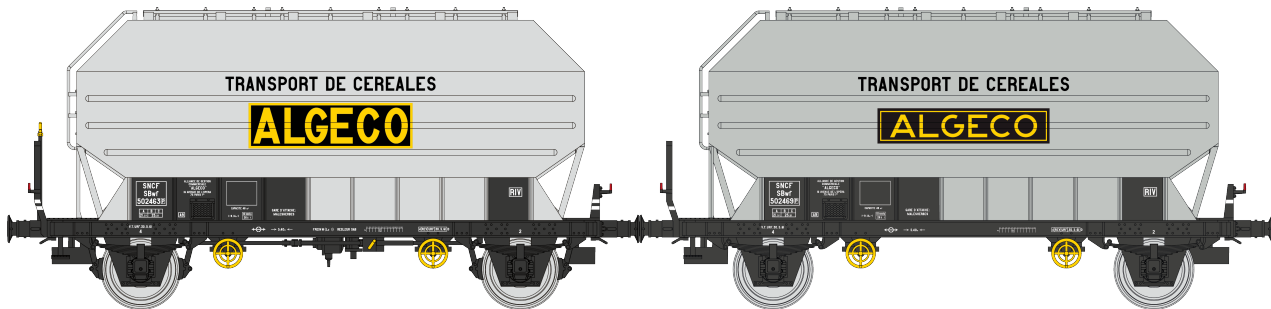

# Wagons céréaliers à essieux FRANGECO – Série 6

grain wagons FRANGECO – Series 6

Getreidewagen FRANGECO – Serie 6

Série très limitée / Very Limited Series / Sehr limitierte Serie

## Après 10 ans d'absence, ces wagons céréaliers à essieux de construction FRANGECO font leur retour avec de nouvelles décorations

After a 10-year absence, these FRANGECO grain wagons with 2 axles are back with new decorations..

Nach 10 Jahren Abwesenheit sind diese FRANGECO-Getreidewagen mit 2 Achsen mit neuen Dekorationen zurück.

### WB-893 – Set de 2 Céréaliers FRANGECO « ALGECO » Ep.III

Set of 2 Grain wagon « ALGECO » Period III

Set mit 2 Getreidewagen « ALGECO » Epoche III