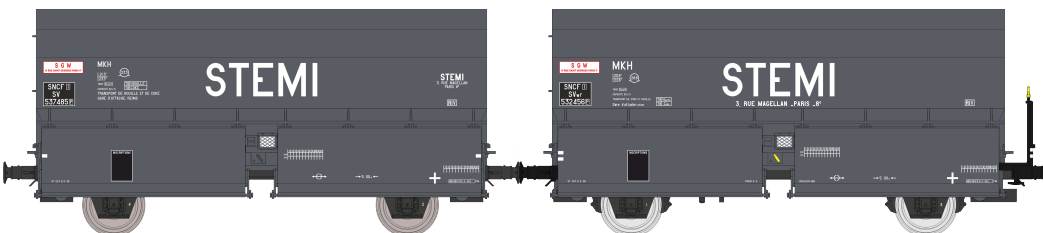

Catalogue COKE STEMI 56 - Série N°3

Coke Transport wagon STEMI 56 - Serie N°3

Kokswagen STEMI 56 - Serie N°3

WB-970 - SET de 2 Wagons Coke STEMI 56 "SITRAM" Ep.III – Chargement de coke
Set of 2 STEMI 56 Coke transport wagons "SITRAM" Era III – Coke load
Set mit 2 STEMI 56 Kohletransportwagen "SITRAM" Ep.III – Koksladung

WB-971 - Wagon Coke STEMI 56 "SITRAM" Ep.III – Chargement de coke
STEMI 56 Coke transport wagon "SITRAM" Era III – Coke load
STEMI 56 Koks-Transportwagen "SITRAM" Ep.III – Koksladung

WB-972 - Wagon Coke STEMI 56 "SIMOTRA" Ep.III – Chargement de coke
STEMI 56 Coke transport wagon "SIMOTRA" Era III – Coke load
STEMI 56 Koks-Transportwagen "SIMOTRA" Ep.III – Koksladung

WB-973 - SET de 2 Wagons Coke STEMI 56 "STEMI" Ep.III – Chargement de coke
Set of 2 STEMI 56 Coke transport wagons "STEMI" Era III – Coke load
Set mit 2 STEMI 56 Kohletransportwagen "STEMI" Ep.III – Koksladung