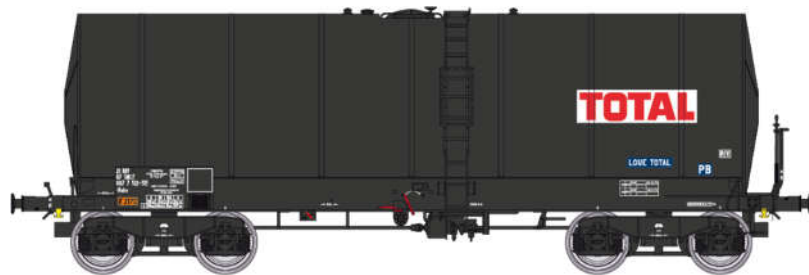

Catalogue Citerne FAUVET-GIREL

Série 2

WB-654 - Citerne FAUVET-GIREL, bogie Y 23 "SIMOTRA-ESSO", Ep.IV

WB-655 - Citerne FAUVET-GIREL, bogie Y 23 "TOTAL", Ep.IV-V

WB-656 - Citerne FAUVET-GIREL, bogie Y 23 "ERMEWA", Ep.V

WB-657 – SET de 3 Citernes FAUVET-GIREL bogie Y 23 “ALGECO-TOTAL”, Ep.IV-V

WB-658 – SET de 3 Citernes FAUVET-GIREL bogie Y 23 “ERMEWA”, Ep.

WB-659 - Citerne FAUVET-GIREL, bogie Y 23 "MOBIL", Ep.III

WB-660- Citerne FAUVET-GIREL, bogie Y 23 "SHELL", Ep.III