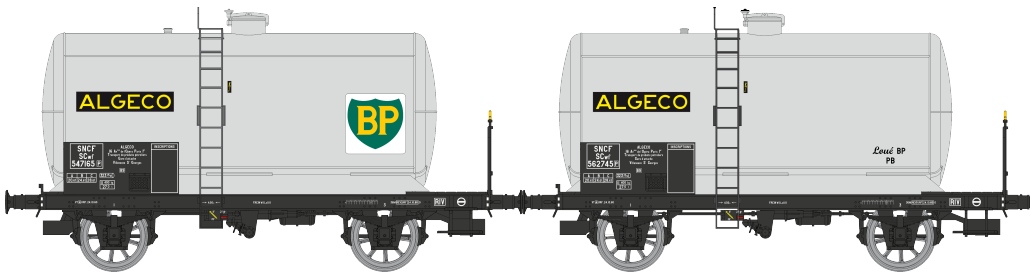

Wagons citerne FAUVET-GIREL – Série 1

Fauvet Girel tank wagons – Series 1

Fauvet-girelkesselwagen – Serie 1

WB-982 – Citerne Fauvet-Girel ALGECO-BP Ep.III

Fauvet Girel tank wagon ALGECO-BP Period III

Fauvet-girelkesselwagen ALGECO-BP Epoche III

WB-983 – Set de 2 Citernes Fauvet-Girel ALGECO-BP Ep.III

Set of 2 Fauvet Girel tank wagons ALGECO-BP Period III

Set mit 2 Fauvet-girelkesselwagen ALGECO-BP Epoche III

WB-984 – Citerne Fauvet-Girel ALGECO Ep.III