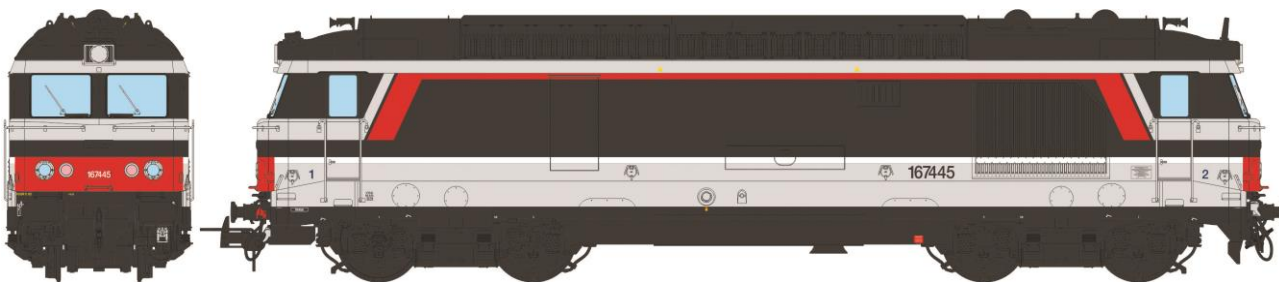

Réf. MB-069SAC - BB 67400 Ep.V, AC 3 rails Sonorisée - Echappement Fumée

M013-J-01: Machine BB 467537, Dépôt de LONGUEAU, FRET Ep.VV

Réf. MB-070 - BB 67400 Ep.V, Analogique

M013-L-01: Machine BB 167445, Dépôt de BORDEAUX, Multiservice Ep.V

Réf. MB-070S - BB 67400 Ep.V, DCC Sonorisée - Echappement Fumée

M013-L-01: Machine BB 167445, Dépôt de BORDEAUX, Multiservice Ep.V

Réf. MB-070SAC - BB 67400 Ep.V, AC 3 rails Sonorisée - Echappement Fumée

M013-L-01: Machine BB 167445, Dépôt de BORDEAUX, Multiservice Ep.V