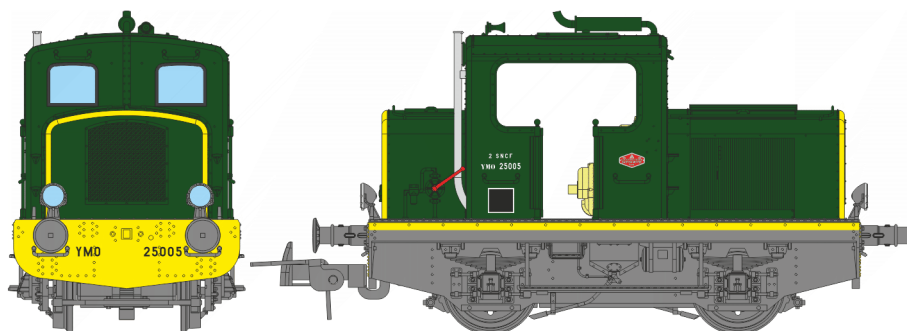

# Catalogue Locotracteur MOYSE Type 32 TDE Retirage novembre 2019

## Réf. MB-050 - MOYSE 32 TDE Ep.III, Analogique

M015-A-01 - MOYSE Origine, SNCF Vert 306, Traverse rouge, lanternes anciennes

## Réf. MB-050 S - MOYSE 32 TDE Ep.III, DCC Sound, Power Pack

M015-A-01 - MOYSE Origine, SNCF Vert 306, Traverse rouge, lanternes anciennes

## Réf. MB-078 - MOYSE 32 TDE Ep.IV, Analogique

M015-E-01 - MOYSE, SNCF Vert 301, Traverse et bande de visibilité jaune, phare Marshall