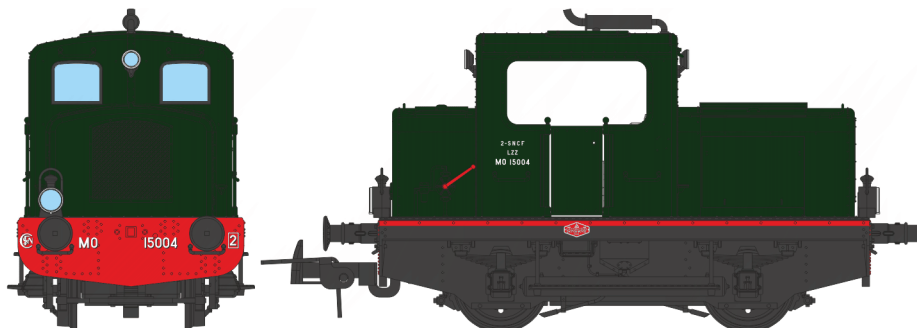

# Catalogue Locotracteur MOYSE Type 32 TDE Retirage novembre 2019

## Réf. MB-050 - MOYSE 32 TDE Ep.III, Analogique

M015-A-01 - MOYSE Origine, SNCF Vert 306, Traverse rouge, lanternes anciennes

## Réf. MB-050 S - MOYSE 32 TDE Ep.III, DCC Sound, Power Pack

M015-A-01 - MOYSE Origine, SNCF Vert 306, Traverse rouge, lanternes anciennes

## Réf. MB-078 - MOYSE 32 TDE Ep.IV, Analogique

M015-E-01 - MOYSE, SNCF Vert 301, Traverse et bande de visibilité jaune, phare Marshall