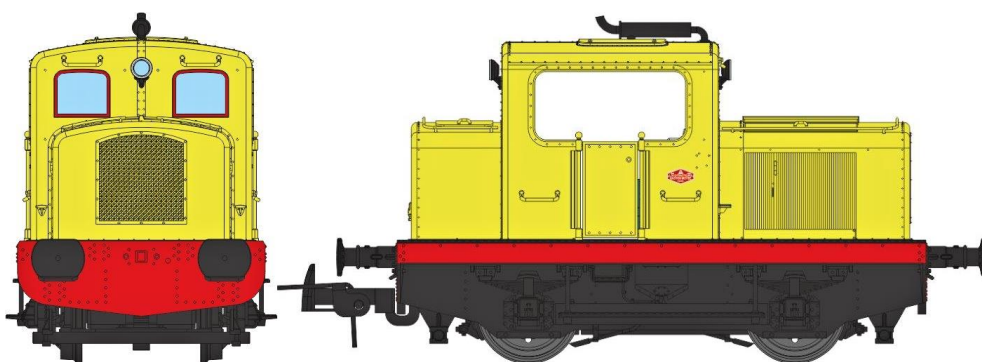

Catalogue Locotracteur MOYSE

Type 32 TDE HO

Série 2

Réf. MB-089 - MOYSE 32 TDE Ep.III, Analogique

MOYSE, SNCF Vert 306, Traverse rouge, tôle sur capot moteur, phares Marchal

Réf. MB-089 S - MOYSE 32 TDE Ep.III, DCC Sound, Power Pack

MOYSE, SNCF Vert 306, Traverse rouge, le sur capot moteur, phares Marchal

Réf. MB-090 - MOYSE 32 TDE Ep.III, Analogique

MOYSE, SNCF Vert 306, Traverse rouge, rideau sur capot moteur, phares Marchal

Réf. MB-090 S - MOYSE 32 TDE Ep.III, DCC Sound, Power Pack

MOYSE, SNCF Vert 306, Traverse rouge, rideau sur capot moteur, phares Marchal

Réf. MB-091 - MOYSE 32 TDE Ep.IV-V, Analogique

MOYSE, Industriel Vert 301, Traverse rouge et porte jaune, rideau sur capot moteur, pas de phare

MOYSE, Industriel BLEU, Traverse et bande blanche, rideau sur capot moteur, pas de phare

Réf. MB-092 S - MOYSE 32 TDE Ep.IV-V, DCC Sound, Power Pack

MOYSE, Industriel BLEU, Traverse et bande blanche, rideau sur capot moteur, pas de phare