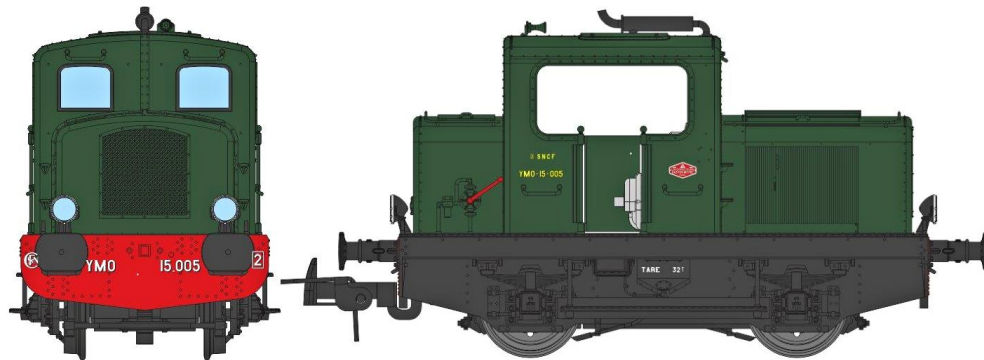

Catalogue Locotracteur MOYSE

Type 32 TDE HO

Série 2

Réf. MB-089 - MOYSE 32 TDE Ep.III, Analogique

MOYSE, SNCF Vert 306, Traverse rouge, tôle sur capot moteur, phares Marchal

Réf. MB-089 S - MOYSE 32 TDE Ep.III, DCC Sound, Power Pack

MOYSE, SNCF Vert 306, Traverse rouge, le sur capot moteur, phares Marchal

Réf. MB-090 - MOYSE 32 TDE Ep.III, Analogique

MOYSE, SNCF Vert 306, Traverse rouge, rideau sur capot moteur, phares Marchal

Réf. MB-090 S - MOYSE 32 TDE Ep.III, DCC Sound, Power Pack

MOYSE, SNCF Vert 306, Traverse rouge, rideau sur capot moteur, phares Marchal

Réf. MB-091 - MOYSE 32 TDE Ep.IV-V, Analogique

MOYSE, Industriel Vert 301, Traverse rouge et porte jaune, rideau sur capot moteur, pas de phare

MOYSE, Industriel BLEU, Traverse et bande blanche, rideau sur capot moteur, pas de phare

Réf. MB-092 S - MOYSE 32 TDE Ep.IV-V, DCC Sound, Power Pack

MOYSE, Industriel BLEU, Traverse et bande blanche, rideau sur capot moteur, pas de phare