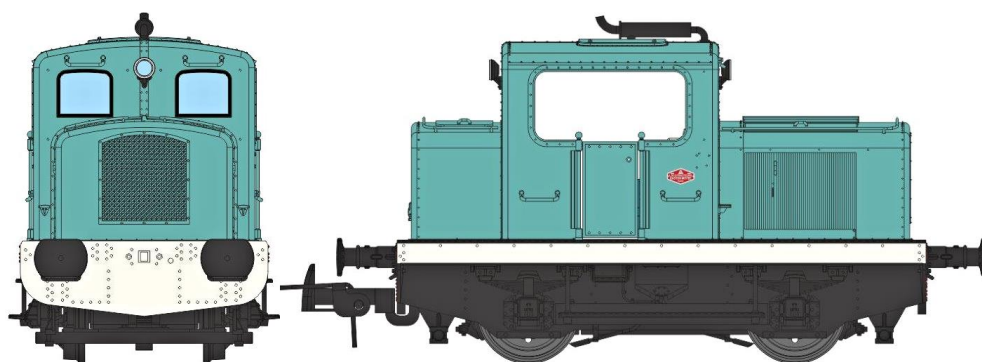

Réf. MB-092 - MOYSE 32 TDE Ep.IV-V, Analogique

MOYSE, Industriel BLEU, Traverse et bande blanche, rideau sur capot moteur, pas de phare