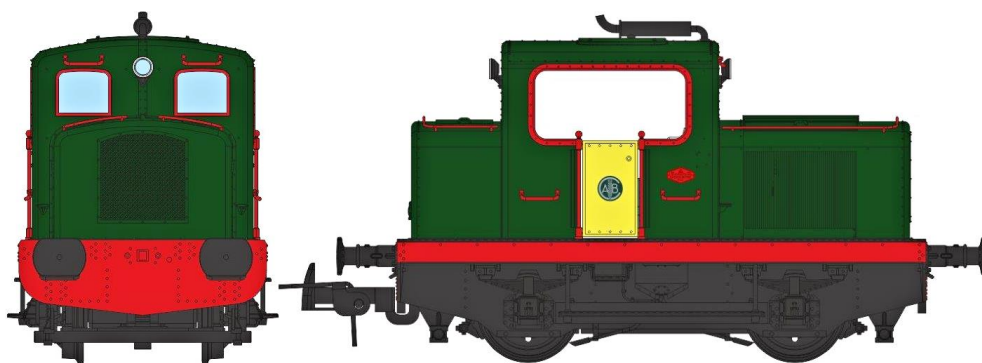

Catalogue Locotracteur MOYSE

Type 32 TDE HO

Série 2

Réf. MB-089 - MOYSE 32 TDE Ep.III, Analogique

MOYSE, SNCF Vert 306, Traverse rouge, tôle sur capot moteur, phares Marchal

Réf. MB-089 S - MOYSE 32 TDE Ep.III, DCC Sound, Power Pack

MOYSE, SNCF Vert 306, Traverse rouge, le sur capot moteur, phares Marchal

Réf. MB-090 - MOYSE 32 TDE Ep.III, Analogique

MOYSE, SNCF Vert 306, Traverse rouge, rideau sur capot moteur, phares Marchal

Réf. MB-090 S - MOYSE 32 TDE Ep.III, DCC Sound, Power Pack

MOYSE, SNCF Vert 306, Traverse rouge, rideau sur capot moteur, phares Marchal

Réf. MB-091 - MOYSE 32 TDE Ep.IV-V, Analogique

MOYSE, Industriel Vert 301, Traverse rouge et porte jaune, rideau sur capot moteur, pas de phare

MOYSE, Industriel BLEU, Traverse et bande blanche, rideau sur capot moteur, pas de phare

Réf. MB-092 S - MOYSE 32 TDE Ep.IV-V, DCC Sound, Power Pack

MOYSE, Industriel BLEU, Traverse et bande blanche, rideau sur capot moteur, pas de phare