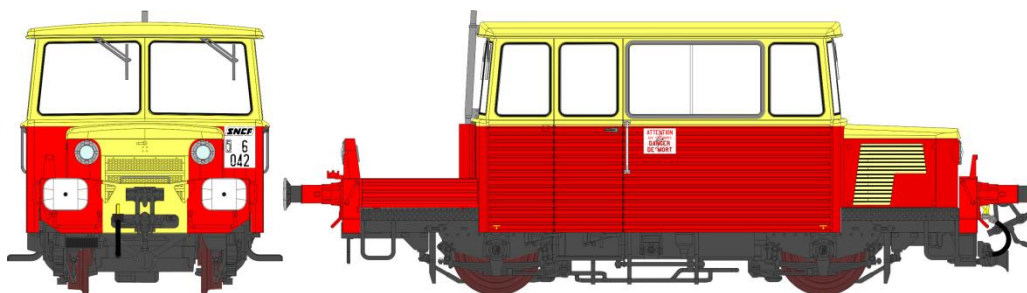

Réf. MB-074 - DRAISINE DU65 Ep.IV, Analogique

Draisine DU65 6.042 SUD-EST, toit CREME, phare à pincettes, tampons blancs, logo encadré, Ep.IV, Analogique - M005-F-03

Réf. MB-074S - DRAISINE DU65 Ep.IV, DCC Sonorisée

Draisine DU65 6.042 SUD-EST, toit CREME, phare à pincettes, tampons blancs, logo encadré, Ep.IV, DCC Sonorisée - M005-F-03