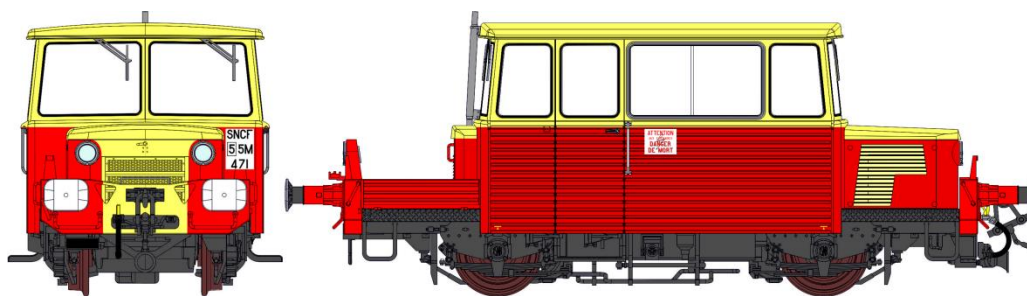

Réf. MB-073 - DRAISINE DU65 Ep.III-IV, Analogique

Draisine DU65 5M 471 SUD-EST, toit CREME, phare à disque, tampons blancs, logo ancien, Ep.III-IV, Analogique - M005-H-02

Réf. MB-073S - DRAISINE DU65 Ep.III-IV, DCC Sonorisée

Draisine DU65 5M 471 SUD-EST, toit CREME, phare à disque, tampons blancs, logo ancien, Ep.III-IV, DCC Sonorisée - M005-H-02