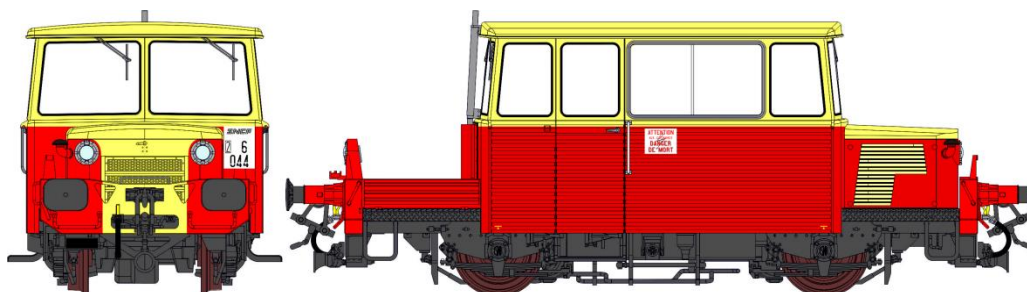

Réf. MB-075 - DRAISINE DU65 Ep.V, Analogique

Draisine DU65 6.044 NORD, toit CREME, phare à pincettes, logo nouille, Ep.V, Analogique - M005-A-02

Réf. MB-075S - DRAISINE DU65 Ep.V, DCC Sonorisée

Draisine DU65 6.044 NORD, toit CREME, phare à pincettes, logo nouille, Ep.V, DCC Sonorisée - M005-A-02