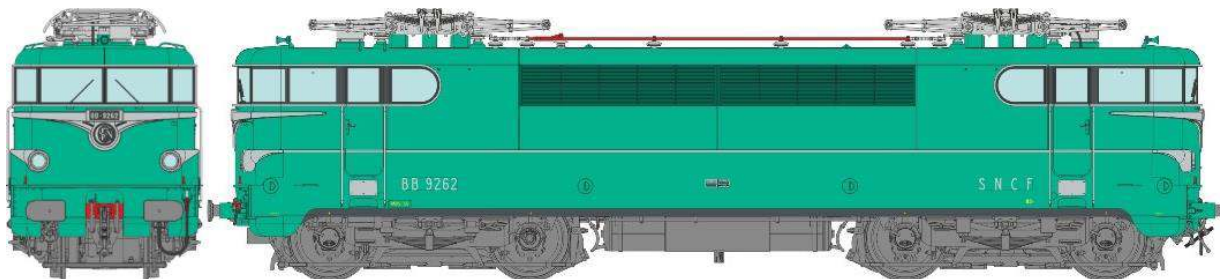

Catalogue BB 9200 HO

Série 1

BB 9262 Origine SUD-OUEST Paris-SO Ep.III

Réf. MB-080 - Modèle Analogique

Réf. MB-080S - Modèle DCC Sound et Pantographes fonctionnels

Réf. MB-080SAC - Modèle AC 3 Rails Sound et Pantographes fonctionnels

BB 9267 Origine SUD-EST Villeneuve « MISTRAL » Ep.III

Réf. MB-081 - Modèle Analogique

Réf. MB-081S - Modèle DCC Sound et Pantographes fonctionnels

Réf. MB-081SAC - Modèle AC 3 Rails Sound et Pantographes fonctionnels

BB 9288 Rouge CAPITOLE SUD-OUEST Paris-SO Ep.III

Réf. MB-082 - Modèle Analogique

Réf. MB-082S - Modèle DCC Sound et Pantographes fonctionnels

Réf. MB-082SAC - Modèle AC 3 Rails Sound et Pantographes fonctionnels

BB 9232 Enjoliveurs, Déjupée, Feux Rouges séparés SUD-EST AVIGNON Ep.IV

Réf. MB-083 - Modèle Analogique

Réf. MB-083S - Modèle DCC Sound et Pantographes fonctionnels

Réf. MB-083SAC - Modèle AC 3 Rails Sound et Pantographes fonctionnels