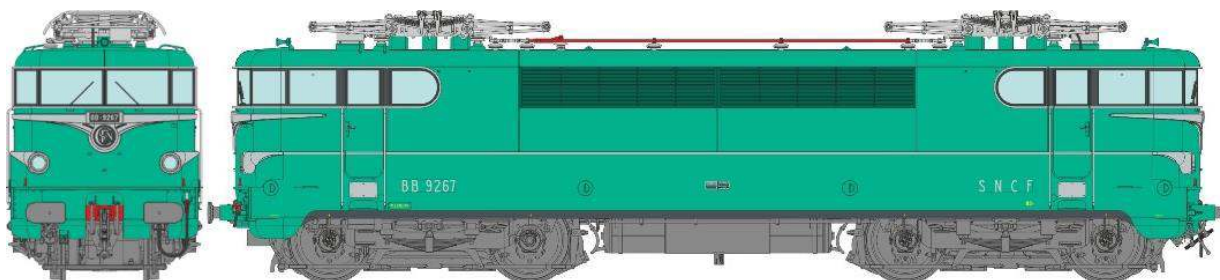

Catalogue BB 9200 HO

Série 1

BB 9262 Origine SUD-OUEST Paris-SO Ep.III

Réf. MB-080 - Modèle Analogique

Réf. MB-080S - Modèle DCC Sound et Pantographes fonctionnels

Réf. MB-080SAC - Modèle AC 3 Rails Sound et Pantographes fonctionnels

BB 9267 Origine SUD-EST Villeneuve « MISTRAL » Ep.III

Réf. MB-081 - Modèle Analogique

Réf. MB-081S - Modèle DCC Sound et Pantographes fonctionnels

Réf. MB-081SAC - Modèle AC 3 Rails Sound et Pantographes fonctionnels

BB 9288 Rouge CAPITOLE SUD-OUEST Paris-SO Ep.III

Réf. MB-082 - Modèle Analogique

Réf. MB-082S - Modèle DCC Sound et Pantographes fonctionnels

Réf. MB-082SAC - Modèle AC 3 Rails Sound et Pantographes fonctionnels

BB 9232 Enjoliveurs, Déjupée, Feux Rouges séparés SUD-EST AVIGNON Ep.IV

Réf. MB-083 - Modèle Analogique

Réf. MB-083S - Modèle DCC Sound et Pantographes fonctionnels

Réf. MB-083SAC - Modèle AC 3 Rails Sound et Pantographes fonctionnels