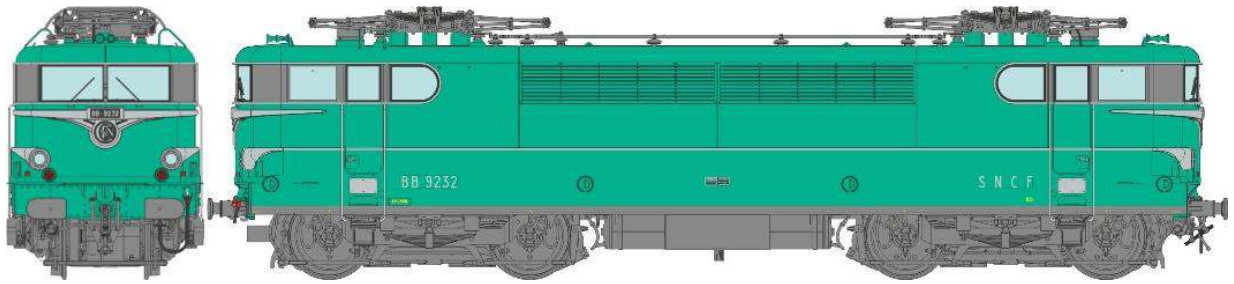

Catalogue BB 9200 HO

Série 1

BB 9262 Origine SUD-OUEST Paris-SO Ep.III

Réf. MB-080 - Modèle Analogique

Réf. MB-080S - Modèle DCC Sound et Pantographes fonctionnels

Réf. MB-080SAC - Modèle AC 3 Rails Sound et Pantographes fonctionnels

BB 9267 Origine SUD-EST Villeneuve « MISTRAL » Ep.III

Réf. MB-081 - Modèle Analogique

Réf. MB-081S - Modèle DCC Sound et Pantographes fonctionnels

Réf. MB-081SAC - Modèle AC 3 Rails Sound et Pantographes fonctionnels

BB 9288 Rouge CAPITOLE SUD-OUEST Paris-SO Ep.III

Réf. MB-082 - Modèle Analogique

Réf. MB-082S - Modèle DCC Sound et Pantographes fonctionnels

Réf. MB-082SAC - Modèle AC 3 Rails Sound et Pantographes fonctionnels

BB 9232 Enjoliveurs, Déjupée, Feux Rouges séparés SUD-EST AVIGNON Ep.IV

Réf. MB-083 - Modèle Analogique

Réf. MB-083S - Modèle DCC Sound et Pantographes fonctionnels

Réf. MB-083SAC - Modèle AC 3 Rails Sound et Pantographes fonctionnels