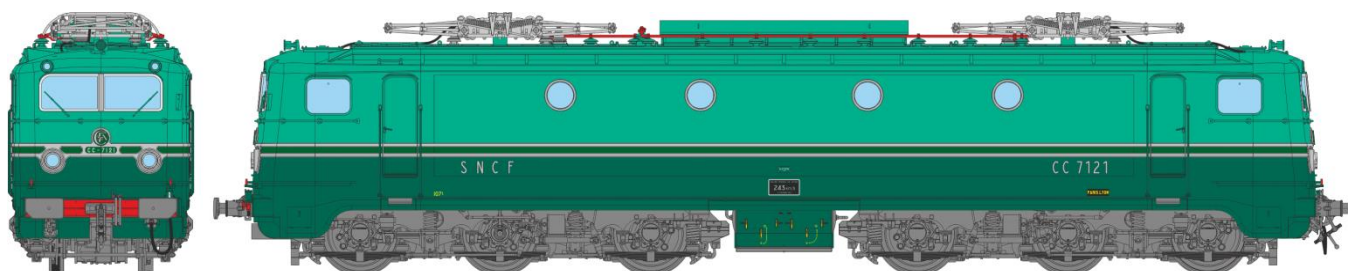

CATALOGUE CC 7100 HO

Série 3

Machine CC7107 avec Plaque du Record du Monde 331 Km/h

Réf. **MB-076** - CC-7107 ORIGINE Sud-Ouest Ep.III dépôt de PARIS SO Analogique

Réf. **MB-076S** - CC-7107 ORIGINE Sud-Ouest Ep.III dépôt de PARIS SO DCC Sound

Réf. **MB-076SAC** - CC-7107 ORIGINE Sud-Ouest Ep.III dépôt de PARIS SO DCC Sound 3 Rails

Machine CC7121 avec Plaque du Record du Monde 243 Km/h

Réf. **MB-077** - CC-7121 ORIGINE Sud-Est Ep.III dépôt de PARIS LYON Analogique