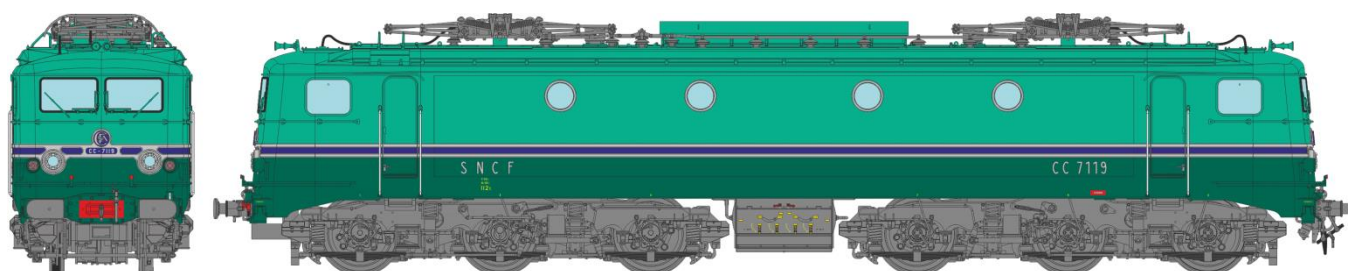

CATALOGUE CC 7100 HO

Série 3

Machine CC7107 avec Plaque du Record du Monde 331 Km/h

Réf. **MB-076** - CC-7107 ORIGINE Sud-Ouest Ep.III dépôt de PARIS SO Analogique

Réf. **MB-076S** - CC-7107 ORIGINE Sud-Ouest Ep.III dépôt de PARIS SO DCC Sound

Réf. **MB-076SAC** - CC-7107 ORIGINE Sud-Ouest Ep.III dépôt de PARIS SO DCC Sound 3 Rails

Machine CC7121 avec Plaque du Record du Monde 243 Km/h

Réf. **MB-077** - CC-7121 ORIGINE Sud-Est Ep.III dépôt de PARIS LYON Analogique

Réf. **MB-077S** - CC-7121 ORIGINE Sud-Est Ep.III dépôt de PARIS LYON DCC Sound

Réf. **MB-077SAC** - CC-7121 ORIGINE Sud-Est Ep.III dépôt de PARIS LYON DCC Sound 3 Rails

Machine CC7119 GRG

Réf. **MB-095** - CC 7119 GRG Ep.IV (1975/1980) dépôt d'Avignon Analogique