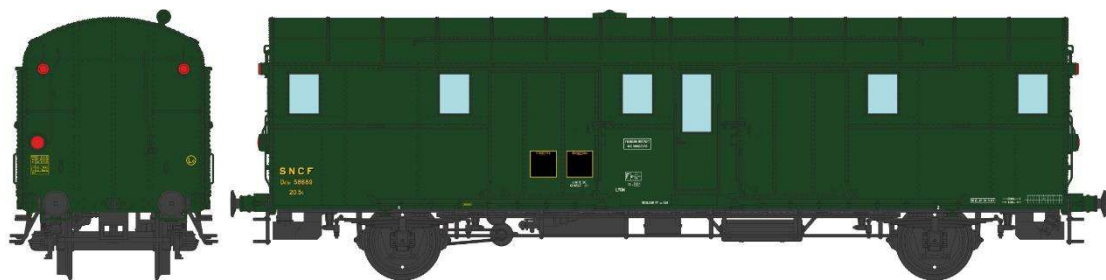

Catalogue Fourgons OCEM 32

Série 1

FEUX FIN de CONVOI FONCTIONNELS

Réf. VB-310 FOURGON OCEM 32 toit et bouts noirs, 3 feux REGION EST SNCF N°26503 Ep.III A

Réf. VB-311 FOURGON OCEM 32 toit et bouts noirs, 3 feux REGION OUEST SNCF N°27534 Ep.III A

Réf. VB-312 FOURGON OCEM 32 toit et bouts noirs, 3 feux REGION SUD-EST SNCF N°26510 Ep.III A

Réf. VB-313 FOURGON OCEM 32 toit noir, bouts verts, 3 feux REGION EST SNCF N°19787 Ep.III B

Réf. VB-314 FOURGON OCEM 32 toit noir, bouts verts,
3 feux REGION SUD-OUEST SNCF N°49808 Ep.III B

Réf. VB-315 FOURGON OCEM 32 vert 306, 3 feux REGION EST SNCF N°19948 Ep.III B

Réf. VB-316 FOURGON OCEM 32 vert 306, 3 feux REGION SUD-EST SNCF N°58689 Ep.III B

Réf. VB-317 FOURGON OCEM 32 vert 306, 3 feux REGION OUEST SNCF N°39943 Ep.III B