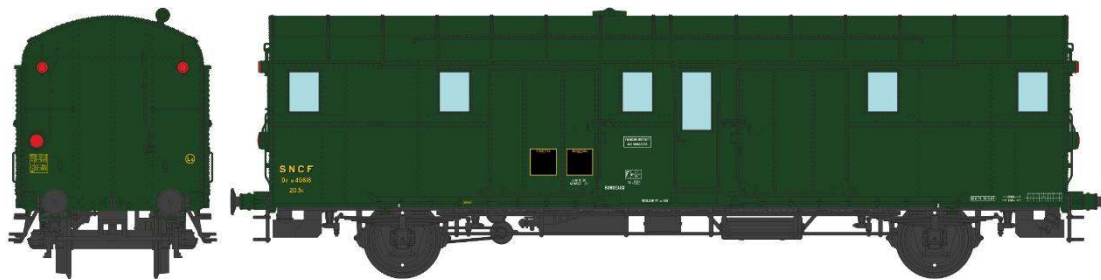

Catalogue Fourgons OCEM 32

Série 1

FEUX FIN de CONVOI FONCTIONNELS

Réf. VB-310 FOURGON OCEM 32 toit et bouts noirs, 3 feux REGION EST SNCF N°26503 Ep.III A

Réf. VB-311 FOURGON OCEM 32 toit et bouts noirs, 3 feux REGION OUEST SNCF N°27534 Ep.III A

Réf. VB-312 FOURGON OCEM 32 toit et bouts noirs, 3 feux REGION SUD-EST SNCF N°26510 Ep.III A

Réf. VB-313 FOURGON OCEM 32 toit noir, bouts verts, 3 feux REGION EST SNCF N°19787 Ep.III B

Réf. VB-314 FOURGON OCEM 32 toit noir, bouts verts,
3 feux REGION SUD-OUEST SNCF N°49808 Ep.III B

Réf. VB-315 FOURGON OCEM 32 vert 306, 3 feux REGION EST SNCF N°19948 Ep.III B

Réf. VB-316 FOURGON OCEM 32 vert 306, 3 feux REGION SUD-EST SNCF N°58689 Ep.III B

Réf. VB-317 FOURGON OCEM 32 vert 306, 3 feux REGION OUEST SNCF N°39943 Ep.III B