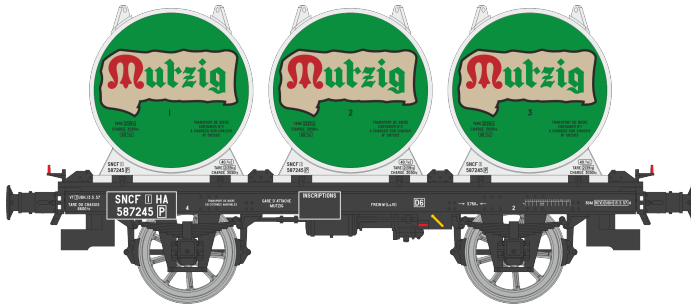

Wagons porte-conteneur sur châssis OCEM 19 – Série 3 (transport de Bière)

Beer transport tank wagons – Series 3

Biertransportkesselwagen – Serie 3

WB-989 – Plat + 4 Containers citerne à bière « CHAMPIGNEULLES » Ep.III

Beer transport tank wagon CHAMPIGNEULLES Period III
Biertransportkesselwagen CHAMPIGNEULLES Epoche III

WB-990 – Plat + 4 Containers citerne à bière « CHAMPIGNEULLES » Ep.III

Beer transport tank wagon CHAMPIGNEULLES Period III
Biertransportkesselwagen CHAMPIGNEULLES Epoche III

WB-991 – Plat + 4 Containers citerne à bière « PELFORTH » Ep.III

Beer transport tank wagon PELFORTH Period III
Biertransportkesselwagen PELFORTH Epoche III

WB-992 – Plat + 4 Containers citerne à bière « KRONENBOURG » Ep.III

Beer transport tank wagon KRONENBOURG Period III
Biertransportkesselwagen KRONENBOURG Epoche III

WB-993 – Plat + 4 Containers citerne à bière « PELICAN » Ep.III

Beer transport tank wagon PELICAN Period III
 Biertransportkesselwagen PELICAN Epoche III