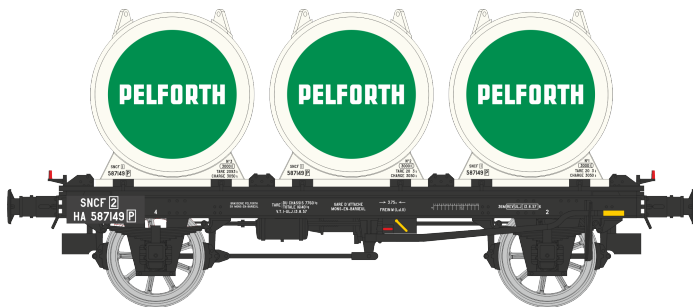

Wagons porte-conteneur sur châssis OCEM 19 – Série 3 (transport de Bière)

Beer transport tank wagons – Series 3

Biertransportkesselwagen – Serie 3

WB-989 – Plat + 4 Containers citerne à bière « CHAMPIGNEULLES » Ep.III

Beer transport tank wagon CHAMPIGNEULLES Period III
Biertransportkesselwagen CHAMPIGNEULLES Epoche III

WB-990 – Plat + 4 Containers citerne à bière « CHAMPIGNEULLES » Ep.III

Beer transport tank wagon CHAMPIGNEULLES Period III
Biertransportkesselwagen CHAMPIGNEULLES Epoche III

WB-991 – Plat + 4 Containers citerne à bière « PELFORTH » Ep.III

Beer transport tank wagon PELFORTH Period III
Biertransportkesselwagen PELFORTH Epoche III

WB-992 – Plat + 4 Containers citerne à bière « KRONENBOURG » Ep.III

Beer transport tank wagon KRONENBOURG Period III
Biertransportkesselwagen KRONENBOURG Epoche III

WB-993 – Plat + 4 Containers citerne à bière « PELICAN » Ep.III

Beer transport tank wagon PELICAN Period III
 Biertransportkesselwagen PELICAN Epoche III