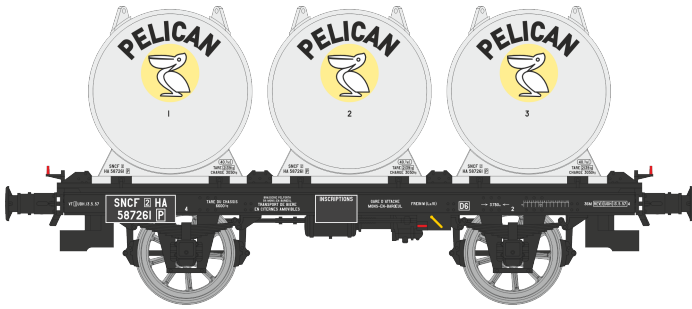

Wagons porte-conteneur sur châssis OCEM 19 – Série 3 (transport de Bière)

Beer transport tank wagons – Series 3

Biertransportkesselwagen – Serie 3

WB-989 – Plat + 4 Containers citerne à bière « CHAMPIGNEULLES » Ep.III

Beer transport tank wagon CHAMPIGNEULLES Period III
Biertransportkesselwagen CHAMPIGNEULLES Epoche III

WB-990 – Plat + 4 Containers citerne à bière « CHAMPIGNEULLES » Ep.III

Beer transport tank wagon CHAMPIGNEULLES Period III
Biertransportkesselwagen CHAMPIGNEULLES Epoche III

WB-991 – Plat + 4 Containers citerne à bière « PELFORTH » Ep.III

Beer transport tank wagon PELFORTH Period III
Biertransportkesselwagen PELFORTH Epoche III

WB-992 – Plat + 4 Containers citerne à bière « KRONENBOURG » Ep.III

Beer transport tank wagon KRONENBOURG Period III
Biertransportkesselwagen KRONENBOURG Epoche III

WB-993 – Plat + 4 Containers citerne à bière « PELICAN » Ep.III

Beer transport tank wagon PELICAN Period III
 Biertransportkesselwagen PELICAN Epoche III