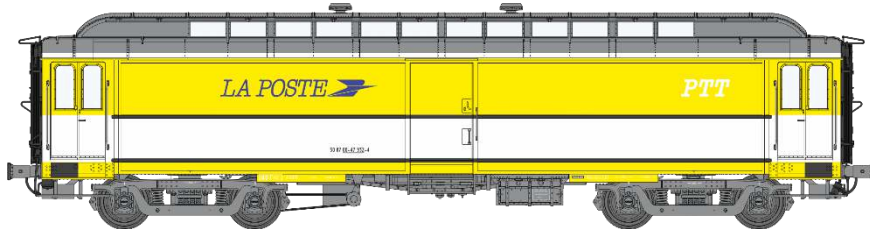

VB-262 – Allège OCEM 16m Pantin PAZ Jaune et Blanc protection caoutchouc, N° 50 87 00-47 932-4 Ep.IV-V