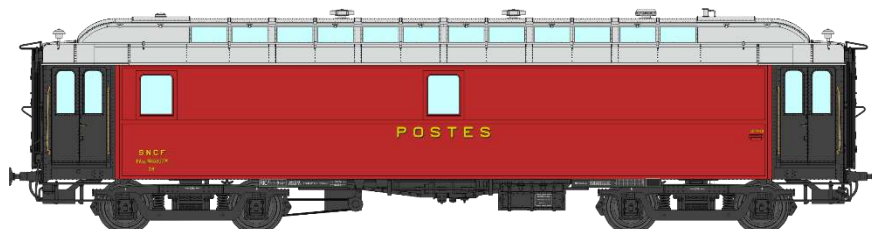

Catalogue

voitures POSTALE OCEM 16 m

Série 2

VB-247 – Ambulant OCEM 16 m PAmi rouge foncé, toit gris clair, Bogie Y2, N° 45907 Ep.III A

VB-248 – Ambulant OCEM 16 m PAmi brun PTT, toit gris, bogie Y2, N° 46572 Ep.III B

VB-249 – Ambulant OCEM 16m PAmi brun PTT, toit gris, bogie Y2, N° 45918 Ep.III B

VB-250 – Ambulant OCEM 16m PAZ brun PTT, châssis gris, bogie Y2, N° 50 87 00 47 905-0 Ep.IV

VB-251 – Ambulant OCEM 16m PAZ brun PTT, châssis gris, bogie Y2, N° 50 87 00 47 935-4 Ep.IV

VB-252 – Allège OCEM 16m Transformation Allemande PEZ brun PTT, toit gris, châssis noir, bogie Y2, N° 42787 Ep.III B

VB-253 – Allège OCEM 16m Transformation Allemande PEZ brun PTT, toit gris, châssis noir, bogie Y2, N° 42792 Ep.III B