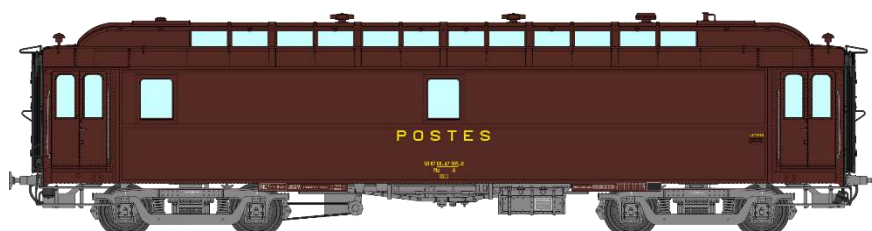

Catalogue

voitures POSTALE OCEM 16 m

Série 2

VB-247 – Ambulant OCEM 16 m PAmi rouge foncé, toit gris clair, Bogie Y2, N° 45907 Ep.III A

VB-248 – Ambulant OCEM 16 m PAmi brun PTT, toit gris, bogie Y2, N° 46572 Ep.III B

VB-249 – Ambulant OCEM 16m PAmi brun PTT, toit gris, bogie Y2, N° 45918 Ep.III B

VB-250 – Ambulant OCEM 16m PAZ brun PTT, châssis gris, bogie Y2, N° 50 87 00 47 905-0 Ep.IV

VB-251 – Ambulant OCEM 16m PAZ brun PTT, châssis gris, bogie Y2, N° 50 87 00 47 935-4 Ep.IV

VB-252 – Allège OCEM 16m Transformation Allemande PEZ brun PTT, toit gris, châssis noir, bogie Y2, N° 42787 Ep.III B

VB-253 – Allège OCEM 16m Transformation Allemande PEZ brun PTT, toit gris, châssis noir, bogie Y2, N° 42792 Ep.III B