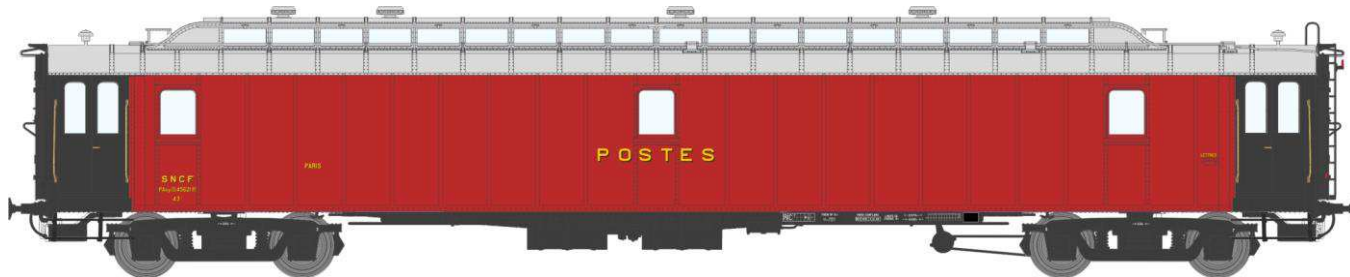

Catalogue voitures POSTALES 21,6 m

Série 3

Réf. VB-077 – Voiture POSTALE OCEM 21,6 m Ambulant Ep.II ETAT

V-004-G-05 PAyi rouge foncé, toit gris clair, échelle, bogie Y2 N°42513

Réf. VB-078 – Voiture POSTALE OCEM 21,6 m Ambulant Ep.II ETAT

V-004-G-06 PAyi rouge foncé, toit gris clair, échelle, bogie Y2 N°42538

Réf. VB-079 – Voiture POSTALE OCEM 21,6 m Ambulant Ep.II MIDI

V-004-G-07 PAyi rouge foncé, toit gris clair, échelle, bogie Y2 N°43502

Réf. VB-080 – Voiture POSTALE OCEM 21,6 m Ambulant Ep.II PLM

V-004-G-08 PAyi rouge foncé, toit gris clair, échelle, bogie Y2 N°45613

Réf. VB-081 – Voiture POSTALE OCEM 21,6 m Ambulant Ep.II EST

V-004-G-09 PAyi rouge foncé, toit gris clair, échelle, bogie Y2 N°41510

Réf. VB-082 – Voiture POSTALE OCEM 21,6 m Ambulant Ep.II NORD

V-004-G-10 PAyi rouge foncé, toit gris clair, échelle, bogie Y2 N°44541

Réf. VB-083 – Voiture POSTALE OCEM 21,6 m Ambulant Ep.III A

V-004-S-01 PAmi rouge foncé, toit gris clair, échelle, bogie Y2 N°45621