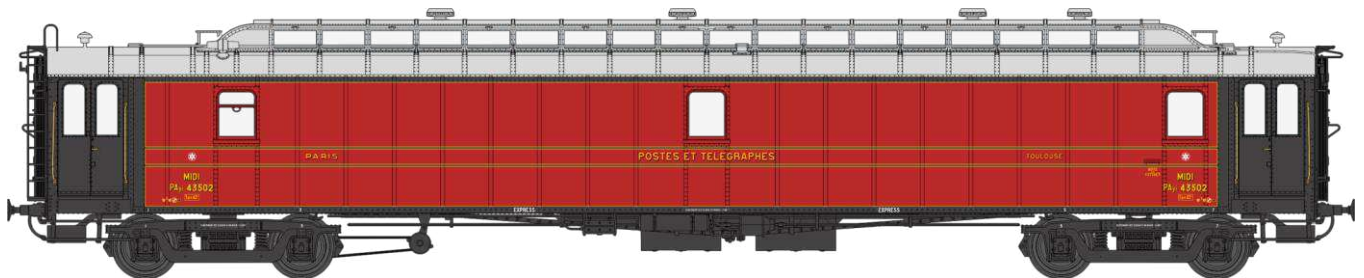

Catalogue voitures POSTALES 21,6 m

Série 3

Réf. VB-077 – Voiture POSTALE OCEM 21,6 m Ambulant Ep.II ETAT

V-004-G-05 PAyi rouge foncé, toit gris clair, échelle, bogie Y2 N°42513

Réf. VB-078 – Voiture POSTALE OCEM 21,6 m Ambulant Ep.II ETAT

V-004-G-06 PAyi rouge foncé, toit gris clair, échelle, bogie Y2 N°42538

Réf. VB-079 – Voiture POSTALE OCEM 21,6 m Ambulant Ep.II MIDI

V-004-G-07 PAyi rouge foncé, toit gris clair, échelle, bogie Y2 N°43502

Réf. VB-080 – Voiture POSTALE OCEM 21,6 m Ambulant Ep.II PLM

V-004-G-08 PAyi rouge foncé, toit gris clair, échelle, bogie Y2 N°45613

Réf. VB-081 – Voiture POSTALE OCEM 21,6 m Ambulant Ep.II EST

V-004-G-09 PAyi rouge foncé, toit gris clair, échelle, bogie Y2 N°41510

Réf. VB-082 – Voiture POSTALE OCEM 21,6 m Ambulant Ep.II NORD

V-004-G-10 PAyi rouge foncé, toit gris clair, échelle, bogie Y2 N°44541

Réf. VB-083 – Voiture POSTALE OCEM 21,6 m Ambulant Ep.III A

V-004-S-01 PAmi rouge foncé, toit gris clair, échelle, bogie Y2 N°45621