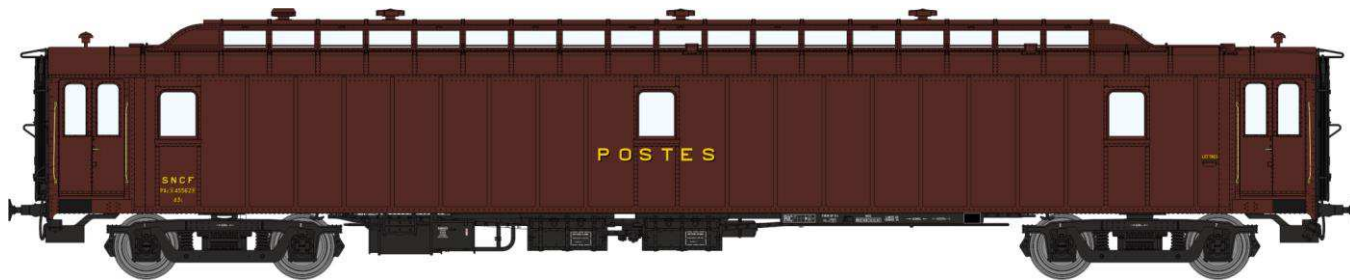

Catalogue voitures POSTALES 21,6 m

Série 3

Réf. VB-077 – Voiture POSTALE OCEM 21,6 m Ambulant Ep.II ETAT

V-004-G-05 PAyi rouge foncé, toit gris clair, échelle, bogie Y2 N°42513

Réf. VB-078 – Voiture POSTALE OCEM 21,6 m Ambulant Ep.II ETAT

Réf. VB-080 – Voiture POSTALE OCEM 21,6 m Ambulant Ep.II PLM

V-004-G-08 PAyi rouge foncé, toit gris clair, échelle, bogie Y2 N°45613

Réf. VB-081 – Voiture POSTALE OCEM 21,6 m Ambulant Ep.II EST

V-004-G-09 PAyi rouge foncé, toit gris clair, échelle, bogie Y2 N°41510

Réf. VB-082 – Voiture POSTALE OCEM 21,6 m Ambulant Ep.II NORD

V-004-G-10 PAyi rouge foncé, toit gris clair, échelle, bogie Y2 N°44541

Réf. VB-083 – Voiture POSTALE OCEM 21,6 m Ambulant Ep.III A

V-004-S-01 PAmi rouge foncé, toit gris clair, échelle, bogie Y2 N°45621

Réf. VB-084 – Voiture POSTALE OCEM 21,6 m Ambulant Ep.III

V-004-A-04 PAz brun PTT, toit gris, châssis noir, bogie Y2 N°47519

Réf. VB-085 – Voiture POSTALE OCEM 21,6 m Ambulant Ep.III

V-004-L-01 PAz brun PTT, toit brun PTT, châssis noir, bogie Y2 boîtes à rouleau N°45562