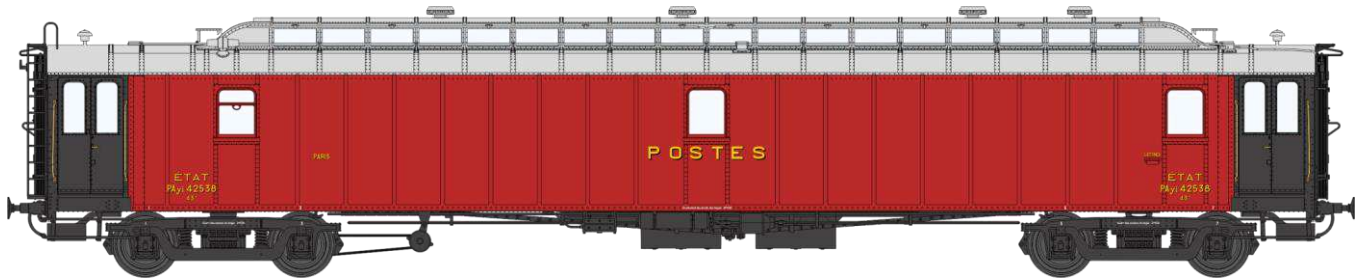

Catalogue voitures POSTALES 21,6 m

Série 3

Réf. VB-077 – Voiture POSTALE OCEM 21,6 m Ambulant Ep.II ETAT

V-004-G-05 PAyi rouge foncé, toit gris clair, échelle, bogie Y2 N°42513

Réf. VB-078 – Voiture POSTALE OCEM 21,6 m Ambulant Ep.II ETAT

V-004-G-06 PAyi rouge foncé, toit gris clair, échelle, bogie Y2 N°42538

Réf. VB-079 – Voiture POSTALE OCEM 21,6 m Ambulant Ep.II MIDI

V-004-G-07 PAyi rouge foncé, toit gris clair, échelle, bogie Y2 N°43502

Réf. VB-080 – Voiture POSTALE OCEM 21,6 m Ambulant Ep.II PLM

V-004-G-08 PAyi rouge foncé, toit gris clair, échelle, bogie Y2 N°45613

Réf. VB-081 – Voiture POSTALE OCEM 21,6 m Ambulant Ep.II EST

V-004-G-09 PAyi rouge foncé, toit gris clair, échelle, bogie Y2 N°41510

Réf. VB-082 – Voiture POSTALE OCEM 21,6 m Ambulant Ep.II NORD

V-004-G-10 PAyi rouge foncé, toit gris clair, échelle, bogie Y2 N°44541

Réf. VB-083 – Voiture POSTALE OCEM 21,6 m Ambulant Ep.III A

V-004-S-01 PAmi rouge foncé, toit gris clair, échelle, bogie Y2 N°45621