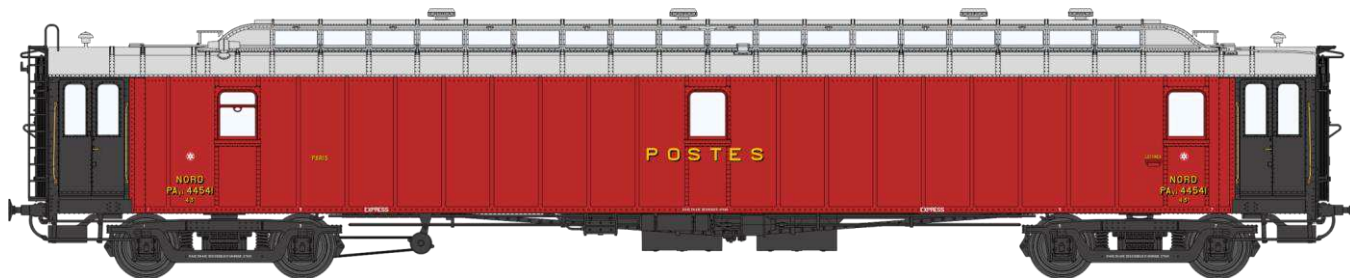

Catalogue voitures POSTALES 21,6 m

Série 3

Réf. VB-077 – Voiture POSTALE OCEM 21,6 m Ambulant Ep.II ETAT

V-004-G-05 PAyi rouge foncé, toit gris clair, échelle, bogie Y2 N°42513

Réf. VB-078 – Voiture POSTALE OCEM 21,6 m Ambulant Ep.II ETAT

V-004-G-06 PAyi rouge foncé, toit gris clair, échelle, bogie Y2 N°42538

Réf. VB-079 – Voiture POSTALE OCEM 21,6 m Ambulant Ep.II MIDI

V-004-G-07 PAyi rouge foncé, toit gris clair, échelle, bogie Y2 N°43502

Réf. VB-080 – Voiture POSTALE OCEM 21,6 m Ambulant Ep.II PLM

V-004-G-08 PAyi rouge foncé, toit gris clair, échelle, bogie Y2 N°45613

Réf. VB-081 – Voiture POSTALE OCEM 21,6 m Ambulant Ep.II EST

V-004-G-09 PAyi rouge foncé, toit gris clair, échelle, bogie Y2 N°41510

Réf. VB-082 – Voiture POSTALE OCEM 21,6 m Ambulant Ep.II NORD

V-004-G-10 PAyi rouge foncé, toit gris clair, échelle, bogie Y2 N°44541

Réf. VB-083 – Voiture POSTALE OCEM 21,6 m Ambulant Ep.III A

V-004-S-01 PAmi rouge foncé, toit gris clair, échelle, bogie Y2 N°45621