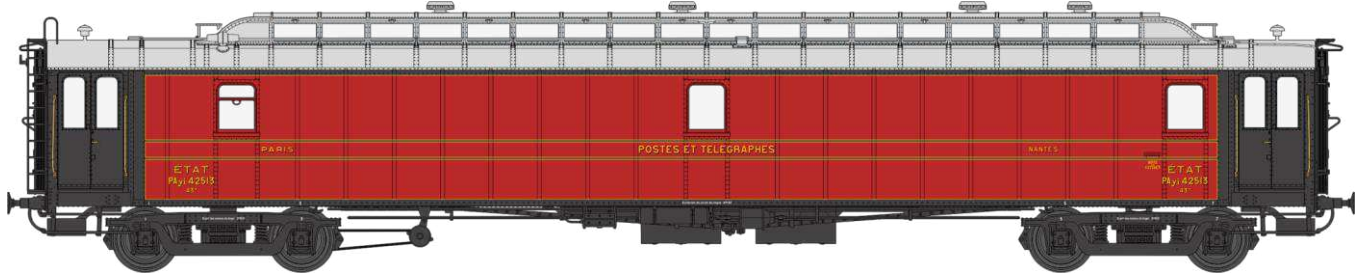

Catalogue voitures POSTALES 21,6 m

Série 3

Réf. VB-077 – Voiture POSTALE OCEM 21,6 m Ambulant Ep.II ETAT

V-004-G-05 PAyi rouge foncé, toit gris clair, échelle, bogie Y2 N°42513

Réf. VB-078 – Voiture POSTALE OCEM 21,6 m Ambulant Ep.II ETAT

V-004-G-06 PAyi rouge foncé, toit gris clair, échelle, bogie Y2 N°42538

Réf. VB-079 – Voiture POSTALE OCEM 21,6 m Ambulant Ep.II MIDI

V-004-G-07 PAyi rouge foncé, toit gris clair, échelle, bogie Y2 N°43502

Réf. VB-080 – Voiture POSTALE OCEM 21,6 m Ambulant Ep.II PLM

V-004-G-08 PAyi rouge foncé, toit gris clair, échelle, bogie Y2 N°45613

Réf. VB-081 – Voiture POSTALE OCEM 21,6 m Ambulant Ep.II EST

V-004-G-09 PAyi rouge foncé, toit gris clair, échelle, bogie Y2 N°41510

Réf. VB-082 – Voiture POSTALE OCEM 21,6 m Ambulant Ep.II NORD

V-004-G-10 PAyi rouge foncé, toit gris clair, échelle, bogie Y2 N°44541

Réf. VB-083 – Voiture POSTALE OCEM 21,6 m Ambulant Ep.III A

V-004-S-01 PAmi rouge foncé, toit gris clair, échelle, bogie Y2 N°45621