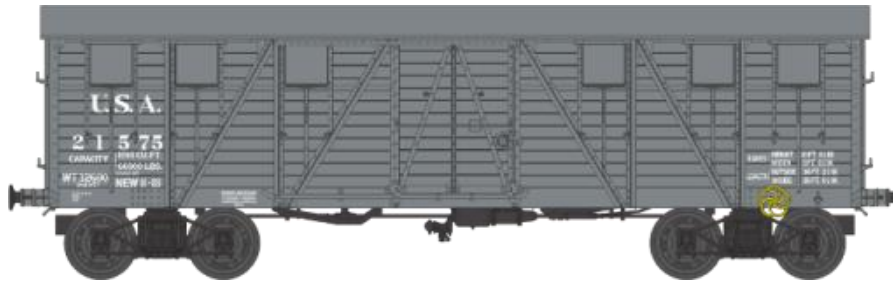

Catalogue TP COUVERT

Série 1

Réf. WB-517 – Wagon COUVERT TP 2 Portes avec roues Griffins Ep.II USA 1919 N°21575

Réf. WB-518 – Wagon COUVERT TP 2 Portes Ep.II PLM Kwy 113019

Réf. WB-519 – Wagon COUVERT TP 2 Portes Ep.II ETAT Kwy 81252

Réf. WB-520 – Wagon COUVERT TP 2 Portes avec roues Griffins Ep.II PO Kwy 44676

Réf. WB-521 – Wagon COUVERT TP 2 Portes Ep.III A SNCF Kwy 113048

Réf. WB-522 – Wagon COUVERT TP 2 Portes Ep.III A SNCF Kwy 379803

Réf. WB-523 – Wagon COUVERT TP 2 Portes Ep.III A SNCF Lyw 417826

Réf. WB-524 – Wagon COUVERT TP 2 Portes Ep.III B SNCF Lyw 416919

Réf. WB-525 – Wagon COUVERT TP 2 Portes Ep.III B SNCF Lyw 418305

Réf. WB-526 – Wagon COUVERT TP 2 Portes Ep.III B SNCF Lyw 417239