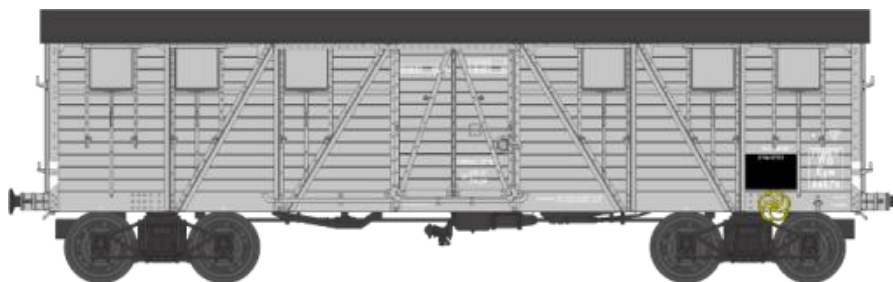

Catalogue TP COUVERT

Série 1

Réf. WB-517 – Wagon COUVERT TP 2 Portes avec roues Griffins Ep.II USA 1919 N°21575

Réf. WB-518 – Wagon COUVERT TP 2 Portes Ep.II PLM Kwy 113019

Réf. WB-519 – Wagon COUVERT TP 2 Portes Ep.II ETAT Kwy 81252

Réf. WB-520 – Wagon COUVERT TP 2 Portes avec roues Griffins Ep.II PO Kwy 44676

Réf. WB-521 – Wagon COUVERT TP 2 Portes Ep.III A SNCF Kwy 113048

Réf. WB-522 – Wagon COUVERT TP 2 Portes Ep.III A SNCF Kwy 379803

Réf. WB-523 – Wagon COUVERT TP 2 Portes Ep.III A SNCF Lyw 417826

Réf. WB-524 – Wagon COUVERT TP 2 Portes Ep.III B SNCF Lyw 416919

Réf. WB-525 – Wagon COUVERT TP 2 Portes Ep.III B SNCF Lyw 418305

Réf. WB-526 – Wagon COUVERT TP 2 Portes Ep.III B SNCF Lyw 417239