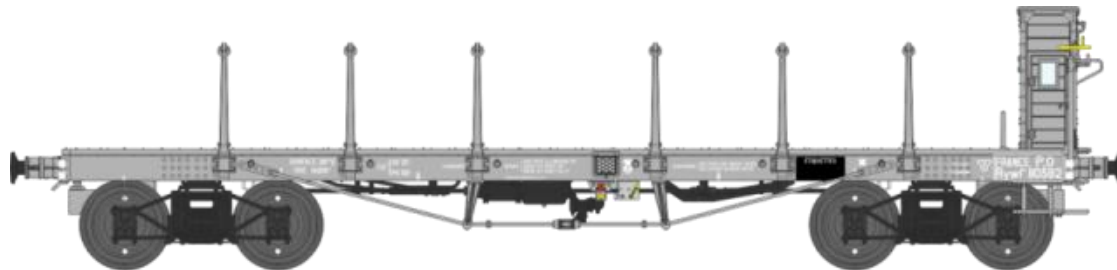

Catalogue PLAT TP

Série 4

Réf. WB-507 – Wagon PLAT TP ranchers longs et guérite Ep.II PO Rywf 110582

Réf. WB-508 – Wagon PLAT TP sans rancher Ep.II NORD Ryw 15327

Réf. WB-509 – Wagon PLAT TP ranchers longs Ep.II PLM Ryw 37439

Réf. WB-510 – Wagon PLAT TP ranchers courts Ep.II PLM Ryw 37025

Réf. WB-511 – Wagon PLAT TP ranchers courts Ep.II NORD Ryw 15039

Réf. WB-512 – Wagon PLAT TP ranchers courts Ep.III A SNCF Ryw 37006

Réf. WB-513 – Wagon PLAT TP ranchers courts Ep.III B SNCF Qrywv 177835