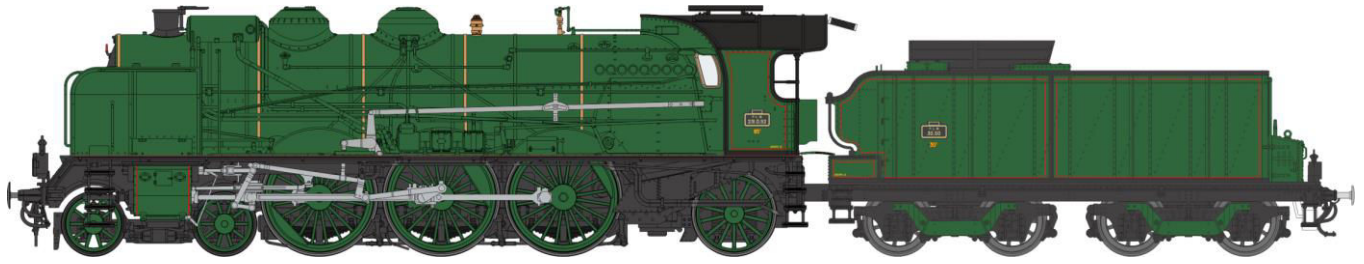

Machine 231 D 52 - PLM - cheminée simple, petits écrans fumée, pompe Fives-Lille, ACFI premier type, grosses lanternes, tender 30m³ sans hotte, Vert PLM filets rouges - Réseau PLM

Réf. MB-032 - Vapeur 231 D 52 - PLM Ep.II, Analogique

Réf. MB-032 S - Vapeur 231 D 52 - PLM Ep.II, DCC Sonorisée - Fumée Pulsée

Réf. MB-032 SAC - Vapeur 231 D 52 - PLM Ep.II, DCC Sonorisée - Fumée Pulsée - 3 Rails