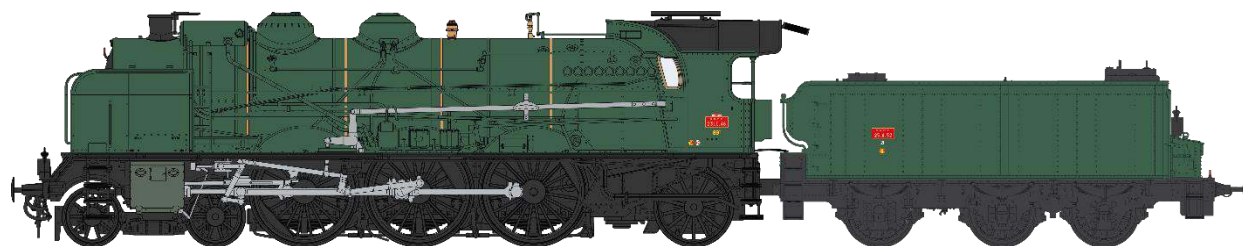

Catalogue vapeur 231 ex-PLM

Série 7

Machine 2-231 K 44 Calais
cheminée double, grands écrans pare-fumée, pompe Bi-Compound, ACFI,
tender 38m³, machine et tender Vert, filets jaunes.

Réf. MB-136 - Vapeur 2-231 K 44 CALAIS, Ep.III, Analogique

Réf. MB-136 S - Vapeur 2-231 K 44 CALAIS, Ep.III, DCC Sonorisée - Fumée Pulsée

Réf. MB-136 SAC - Vapeur 2-231 K 44 CALAIS, Ep.III, AC Sonorisée - Fumée Pulsée - 3 Rails

Machine 5-231 E 46 SNCF Montargis
cheminée simple, petits écrans pare-fumée, pompe Fives-Lille, ACFI,
tender 25m³, Vert SNCF.

Réf. MB-137 - Vapeur 5-231 E 46 SNCF MONTARGIS, Ep.III, Analogique

Réf. MB-137 S - Vapeur 5-231 E 46 SNCF MONTARGIS, DCC Sonorisée - Fumée Pulsée

Réf. MB-137 SAC - Vapeur 5-231 E 46 SNCF MONTARGIS, AC Sonorisée - Fumée Pulsée 3 Rails