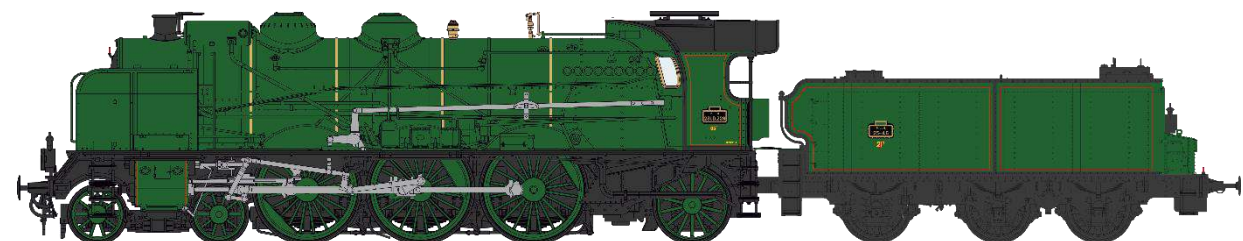

Catalogue vapeur 231 ex-PLM

Série 7

Machine 2-231 K 44 Calais
cheminée double, grands écrans pare-fumée, pompe Bi-Compound, ACFI,
tender 38m³, machine et tender Vert, filets jaunes.

Réf. MB-136 - Vapeur 2-231 K 44 CALAIS, Ep.III, Analogique

Réf. MB-136 S - Vapeur 2-231 K 44 CALAIS, Ep.III, DCC Sonorisée - Fumée Pulsée

Réf. MB-136 SAC - Vapeur 2-231 K 44 CALAIS, Ep.III, AC Sonorisée - Fumée Pulsée - 3 Rails

Machine 5-231 E 46 SNCF Montargis
cheminée simple, petits écrans pare-fumée, pompe Fives-Lille, ACFI,
tender 25m³, Vert SNCF.

Réf. MB-137 - Vapeur 5-231 E 46 SNCF MONTARGIS, Ep.III, Analogique

Réf. MB-137 S - Vapeur 5-231 E 46 SNCF MONTARGIS, DCC Sonorisée - Fumée Pulsée

Réf. MB-137 SAC - Vapeur 5-231 E 46 SNCF MONTARGIS, AC Sonorisée - Fumée Pulsée 3 Rails