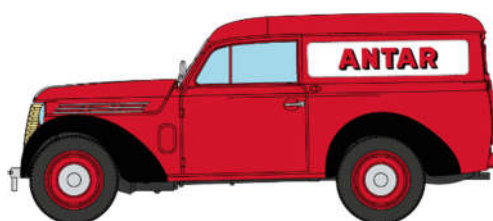

Catalogue Voiture

Renault JUVAQUATRE

Série 1

CB-168 - Voiture Renault JUVAQUATRE Fourgon tôlé LA POSTE Vert

CB-169 - Voiture Renault JUVAQUATRE Fourgon tôlé LA POSTE Jaune

CB-170 - Voiture Renault JUVAQUATRE Fourgon tôlé Gris

CB-171 - Voiture Renault JUVAQUATRE Fourgon tôlé BANANIA

CB-172 - Voiture Renault JUVAQUATRE Fourgon tôlé MARTINI

CB-173 - Voiture Renault JUVAQUATRE Fourgon tôlé ANTAR

CB-174 - Voiture Renault JUVAQUATRE Break vitré RENAULT

CB-175 - Voiture Renault JUVAQUATRE Familiale vitrée Verte

CB-176 - Voiture Renault JUVAQUATRE Familiale vitrée Bleu Céladon

CB-177 - Voiture Renault JUVAQUATRE Familiale vitrée Beige