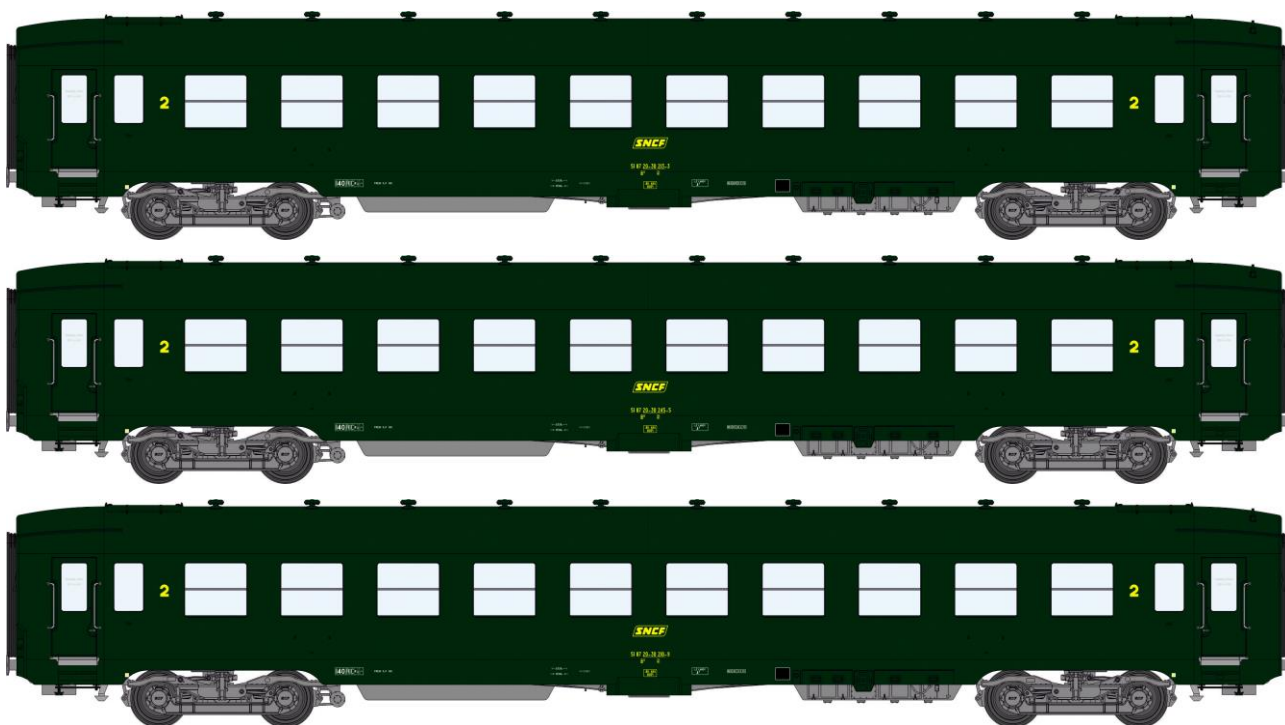

CATALOGUE

VOITURES DEV AO COURTES

Série 4

Réf. VB-137 - COFFRET 3 VOITURES DEV AO Courtes Ep.III A

V007-D-01 N° 43120 C10 U52 Vert SNCF 306, Châssis noir

V007-D-02 N° 43118 C10 U52 Vert SNCF 306, Châssis noir

V007-E-01 N° 41158 A8 U53 Vert SNCF 306, Châssis noir

Réf. VB-138 – VOITURE DEV AO Courte Ep.III A

V007-E-02 N° 3055 A8 U53 Vert SNCF 306, Châssis noir

Réf. VB-139 - COFFERT 3 VOITURES DEV AO Courtes Ep.III B

V007-L-01 N° 53142 B10 U52 Vert SNCF 306, Châssis noir
 V007-L-02 N° 53125 B10 U52 Vert SNCF 306, Châssis noir
 V007-E-03 N° 5148 A8 U53 Vert SNCF 306, Châssis noir

Réf. VB-140 – VOITURE DEV AO Courtes Ep.III B

V007-L-03 N° 53136 B10 U52 Vert SNCF 306, Châssis noir

Réf. VB-141 – VOITURE DEV AO Courte Ep.III B

V007-E-04 N° 5150 A8 U53 Vert SNCF 306, Châssis noir

Réf. VB-142 - COFFERT 3 VOITURES DEV AO Courtes Ep.IV Logo encadré jaune