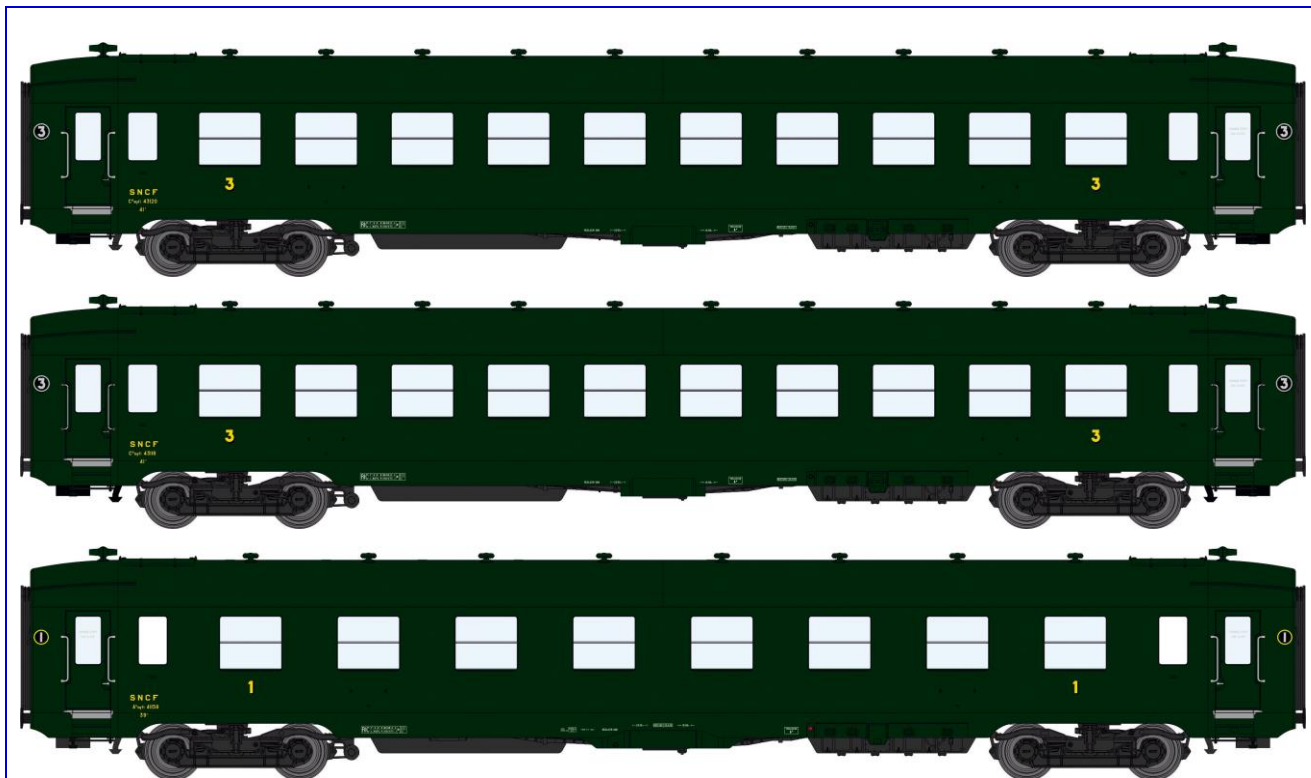

CATALOGUE

VOITURES DEV AO COURTES

Série 4

Réf. VB-137 - COFFRET 3 VOITURES DEV AO Courtes Ep.III A

V007-D-01 N° 43120 C10 U52 Vert SNCF 306, Châssis noir

V007-D-02 N° 43118 C10 U52 Vert SNCF 306, Châssis noir

V007-E-01 N° 41158 A8 U53 Vert SNCF 306, Châssis noir

Réf. VB-138 – VOITURE DEV AO Courte Ep.III A

V007-E-02 N° 3055 A8 U53 Vert SNCF 306, Châssis noir

Réf. VB-139 - COFFERT 3 VOITURES DEV AO Courtes Ep.III B

V007-L-01 N° 53142 B10 U52 Vert SNCF 306, Châssis noir
 V007-L-02 N° 53125 B10 U52 Vert SNCF 306, Châssis noir
 V007-E-03 N° 5148 A8 U53 Vert SNCF 306, Châssis noir

Réf. VB-140 – VOITURE DEV AO Courtes Ep.III B

V007-L-03 N° 53136 B10 U52 Vert SNCF 306, Châssis noir

Réf. VB-141 – VOITURE DEV AO Courte Ep.III B

V007-E-04 N° 5150 A8 U53 Vert SNCF 306, Châssis noir

Réf. VB-142 - COFFERT 3 VOITURES DEV AO Courtes Ep.IV Logo encadré jaune