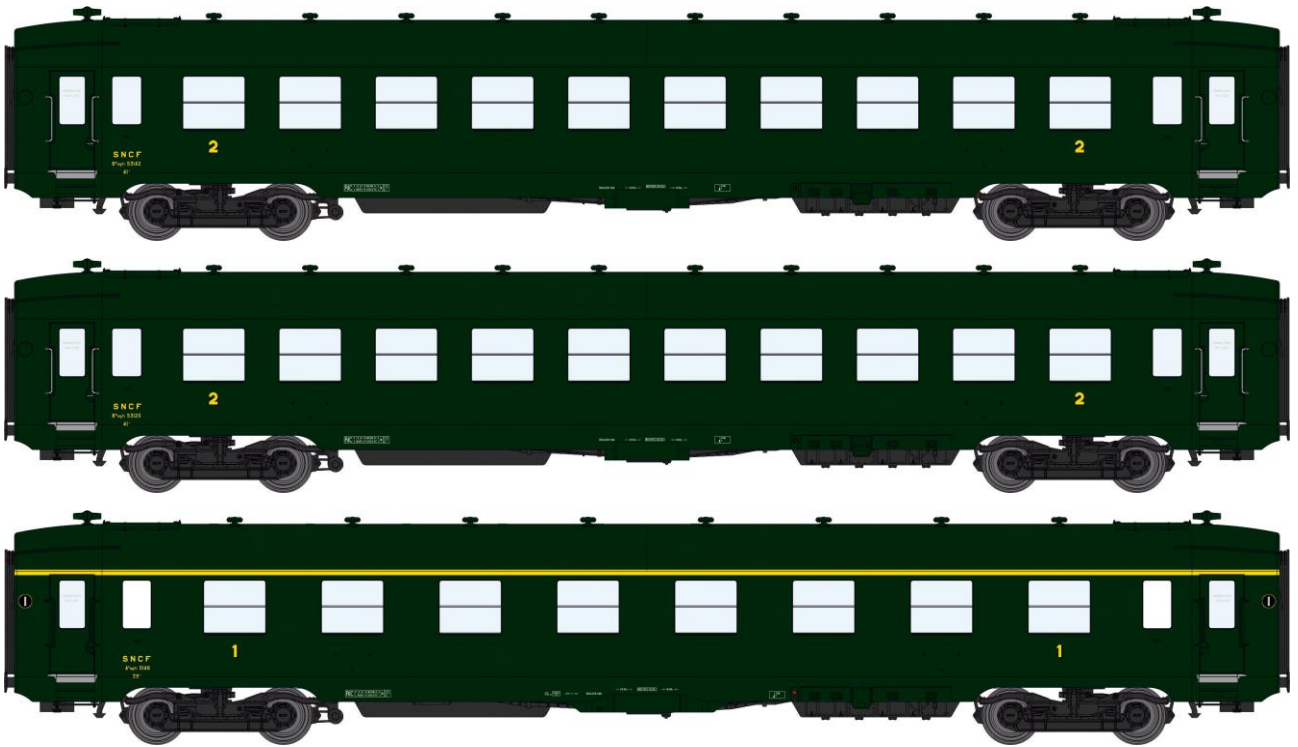

CATALOGUE

VOITURES DEV AO COURTES

Série 4

Réf. VB-137 - COFFRET 3 VOITURES DEV AO Courtes Ep.III A

V007-D-01 N° 43120 C10 U52 Vert SNCF 306, Châssis noir

V007-D-02 N° 43118 C10 U52 Vert SNCF 306, Châssis noir

V007-E-01 N° 41158 A8 U53 Vert SNCF 306, Châssis noir

Réf. VB-138 – VOITURE DEV AO Courte Ep.III A

V007-E-02 N° 3055 A8 U53 Vert SNCF 306, Châssis noir

Réf. VB-139 - COFFERT 3 VOITURES DEV AO Courtes Ep.III B

V007-L-01 N° 53142 B10 U52 Vert SNCF 306, Châssis noir
 V007-L-02 N° 53125 B10 U52 Vert SNCF 306, Châssis noir
 V007-E-03 N° 5148 A8 U53 Vert SNCF 306, Châssis noir

Réf. VB-140 – VOITURE DEV AO Courtes Ep.III B

V007-L-03 N° 53136 B10 U52 Vert SNCF 306, Châssis noir

Réf. VB-141 – VOITURE DEV AO Courte Ep.III B

V007-E-04 N° 5150 A8 U53 Vert SNCF 306, Châssis noir

Réf. VB-142 - COFFERT 3 VOITURES DEV AO Courtes Ep.IV Logo encadré jaune