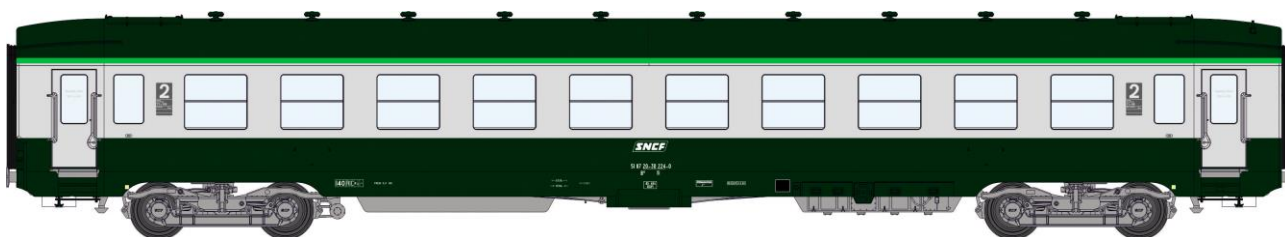

Réf. VB-143 – VOITURE DEV AO Courte Ep.V Logo Encadré Cartouche Corail

V007-H-04 N° 51 87 20 30 224-0 B10 U52 Vert Garrigue 302 / Gris béton