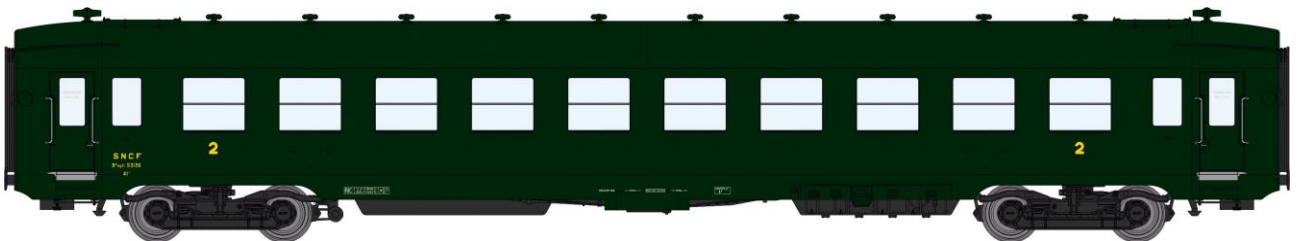

CATALOGUE

VOITURES DEV AO COURTES

Série 4

Réf. VB-137 - COFFRET 3 VOITURES DEV AO Courtes Ep.III A

V007-D-01 N° 43120 C10 U52 Vert SNCF 306, Châssis noir

V007-D-02 N° 43118 C10 U52 Vert SNCF 306, Châssis noir

V007-E-01 N° 41158 A8 U53 Vert SNCF 306, Châssis noir

Réf. VB-138 – VOITURE DEV AO Courte Ep.III A

V007-E-02 N° 3055 A8 U53 Vert SNCF 306, Châssis noir

Réf. VB-139 - COFFERT 3 VOITURES DEV AO Courtes Ep.III B

V007-L-01 N° 53142 B10 U52 Vert SNCF 306, Châssis noir
 V007-L-02 N° 53125 B10 U52 Vert SNCF 306, Châssis noir
 V007-E-03 N° 5148 A8 U53 Vert SNCF 306, Châssis noir

Réf. VB-140 – VOITURE DEV AO Courtes Ep.III B

V007-L-03 N° 53136 B10 U52 Vert SNCF 306, Châssis noir

Réf. VB-141 – VOITURE DEV AO Courte Ep.III B

V007-E-04 N° 5150 A8 U53 Vert SNCF 306, Châssis noir

Réf. VB-142 - COFFERT 3 VOITURES DEV AO Courtes Ep.IV Logo encadré jaune