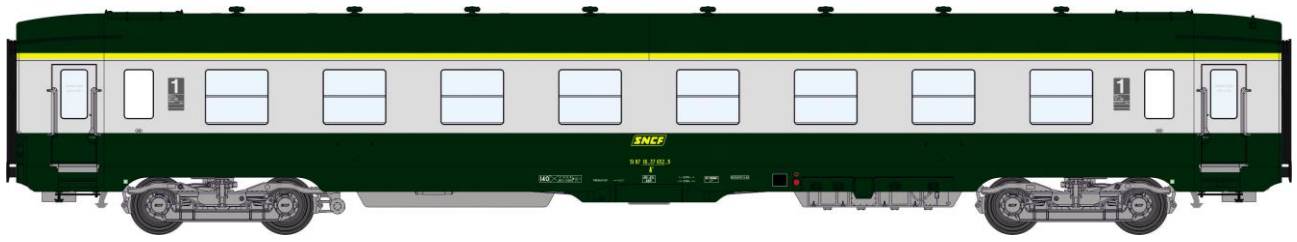

Réf. VB-145 – VOITURE DEV AO Courte Ep.V Logo Encadré Cartouche Corail

V007-I-03 N° 51 87 18 37 652-9 A8 U53 Vert Garrigue 302 / Gris béton