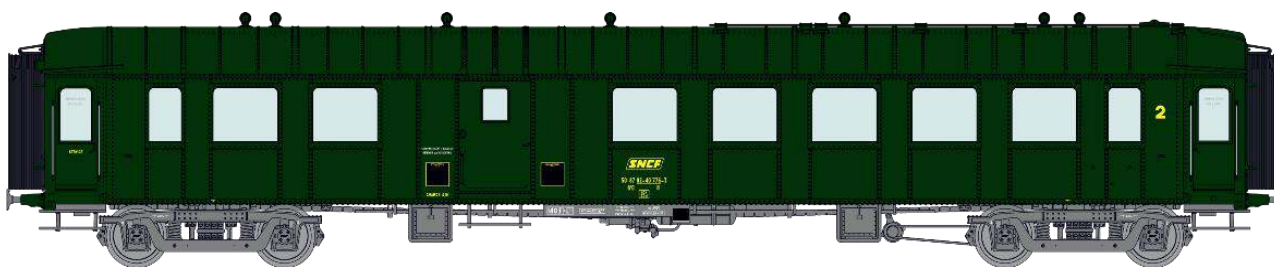

VB-266 - Voiture OCEM RA 1^{ère}/2^{ème} classe A³B⁵yfi 3483 PLM Ep.II

VB-267 – Set de 3 Voitures OCEM RA ETAT Ep.II

3^{ème} classe C⁹yfi 18669

3^{ème} classe C⁹yfi 18684

3^{ème} classe/fourgon C⁴Dyi 10967

VB-268 - Voiture OCEM RA 3^{ème} classe C⁹yfi 18748 ETAT Ep.II

VB-269 – Set de 3 Voitures OCEM RA SNCF Ep.III

1ère/2ème classe A³B⁵myfi 5849

2ème classe B⁹myfi 54632

2ème classe B⁹myfi 54694

VB-270 - Voiture OCEM RA 2ème classe/fourgon B⁴Dmyi 54317 SNCF Ep.III

VB-271- Voiture OCEM RA 2ème classe B⁹myfi 54670 SNCF Ep.III

VB-272 - Voiture OCEM RA 2^{ème} classe/fourgon B⁴D 50 87 82-40°776-3 SNCF Ep.IV

VB-273 – Voiture OCEM RA 1^{ère}/2^{ème} classe A³B⁵ 50 87 38-47°507-9 SNCF Ep.IV