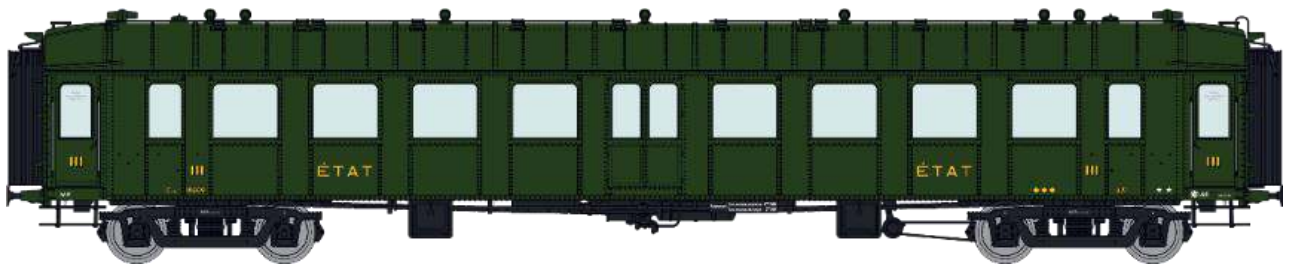

Catalogue voitures OCEM RA

Série 1

VB-264 – Set de 3 Voitures OCEM RA PLM Ep.II

1^{ère}/2^{ème} classe A³B⁵yfi 3475

3^{ème} classe/fourgon C⁴Dyi 12332

3^{ème} classe C⁹yfi 12107

VB-265 - Voiture OCEM RA 3^{ème} classe C⁹yfi 12204 PLM Ep.II

VB-266 - Voiture OCEM RA 1^{ère}/2^{ème} classe A³B⁵yfi 3483 PLM Ep.II

VB-267 – Set de 3 Voitures OCEM RA ETAT Ep.II

3^{ème} classe C⁹yfi 18669

3^{ème} classe C⁹yfi 18684

3^{ème} classe/fourgon C⁴Dyi 10967

VB-268 - Voiture OCEM RA 3^{ème} classe C⁹yfi 18748 ETAT Ep.II

VB-269 – Set de 3 Voitures OCEM RA SNCF Ep.III

1ère/2ème classe A³B⁵myfi 5849

2ème classe B⁹myfi 54632

2ème classe B⁹myfi 54694

VB-270 - Voiture OCEM RA 2ème classe/fourgon B⁴Dmyi 54317 SNCF Ep.III