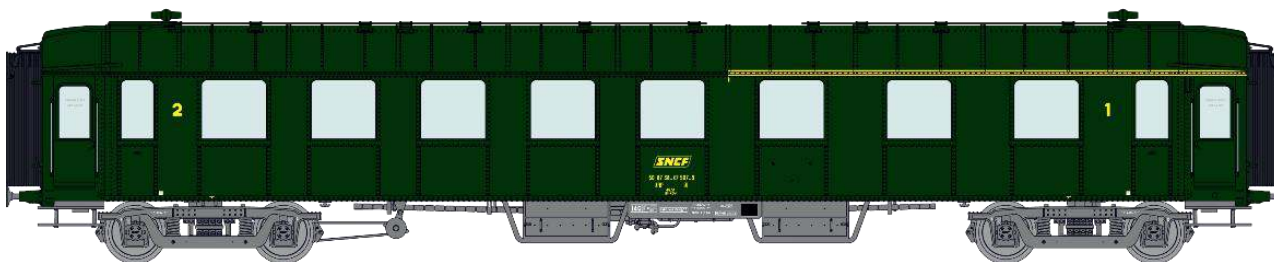

VB-266 - Voiture OCEM RA 1^{ère}/2^{ème} classe A³B⁵yfi 3483 PLM Ep.II

VB-267 – Set de 3 Voitures OCEM RA ETAT Ep.II

3^{ème} classe C⁹yfi 18669

3^{ème} classe C⁹yfi 18684

3^{ème} classe/fourgon C⁴Dyi 10967

VB-268 - Voiture OCEM RA 3^{ème} classe C⁹yfi 18748 ETAT Ep.II

VB-269 – Set de 3 Voitures OCEM RA SNCF Ep.III

1ère/2ème classe A³B⁵myfi 5849

2ème classe B⁹myfi 54632

2ème classe B⁹myfi 54694

VB-270 - Voiture OCEM RA 2ème classe/fourgon B⁴Dmyi 54317 SNCF Ep.III

VB-271- Voiture OCEM RA 2ème classe B⁹myfi 54670 SNCF Ep.III

VB-272 - Voiture OCEM RA 2^{ème} classe/fourgon B⁴D 50 87 82-40°776-3 SNCF Ep.IV

VB-273 – Voiture OCEM RA 1^{ère}/2^{ème} classe A³B⁵ 50 87 38-47°507-9 SNCF Ep.IV