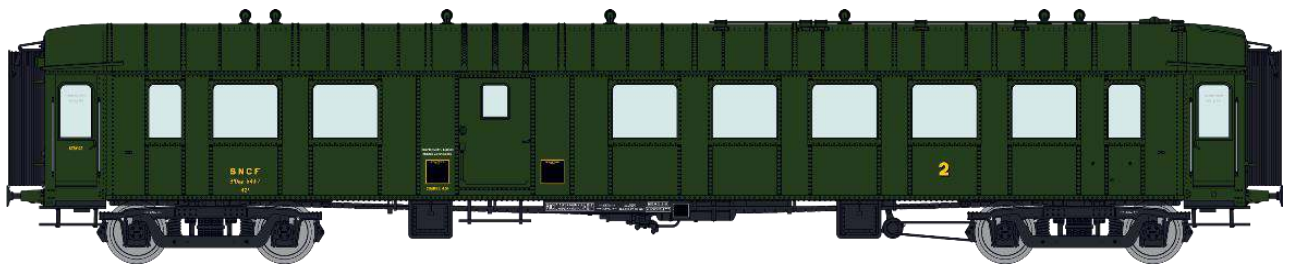

VB-266 - Voiture OCEM RA 1^{ère}/2^{ème} classe A³B⁵yfi 3483 PLM Ep.II

VB-267 – Set de 3 Voitures OCEM RA ETAT Ep.II

3^{ème} classe C⁹yfi 18669

3^{ème} classe C⁹yfi 18684

3^{ème} classe/fourgon C⁴Dyi 10967

VB-268 - Voiture OCEM RA 3^{ème} classe C⁹yfi 18748 ETAT Ep.II

VB-269 – Set de 3 Voitures OCEM RA SNCF Ep.III

1ère/2ème classe A³B⁵myfi 5849

2ème classe B⁹myfi 54632

2ème classe B⁹myfi 54694

VB-270 - Voiture OCEM RA 2ème classe/fourgon B⁴Dmyi 54317 SNCF Ep.III

VB-271- Voiture OCEM RA 2ème classe B⁹myfi 54670 SNCF Ep.III

VB-272 - Voiture OCEM RA 2^{ème} classe/fourgon B⁴D 50 87 82-40°776-3 SNCF Ep.IV

VB-273 – Voiture OCEM RA 1^{ère}/2^{ème} classe A³B⁵ 50 87 38-47°507-9 SNCF Ep.IV