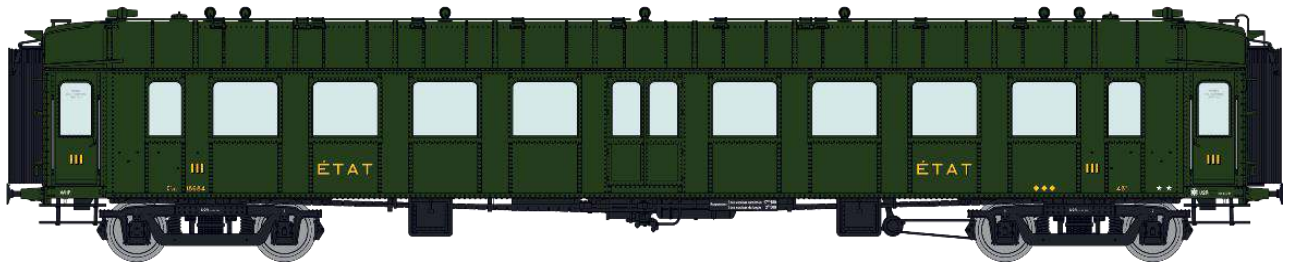

Catalogue voitures OCEM RA

Série 1

VB-264 – Set de 3 Voitures OCEM RA PLM Ep.II

1^{ère}/2^{ème} classe A³B⁵yfi 3475

3^{ème} classe/fourgon C⁴Dyi 12332

3^{ème} classe C⁹yfi 12107

VB-265 - Voiture OCEM RA 3^{ème} classe C⁹yfi 12204 PLM Ep.II

VB-266 - Voiture OCEM RA 1^{ère}/2^{ème} classe A³B⁵yfi 3483 PLM Ep.II

VB-267 – Set de 3 Voitures OCEM RA ETAT Ep.II

3^{ème} classe C⁹yfi 18669

3^{ème} classe C⁹yfi 18684

3^{ème} classe/fourgon C⁴Dyi 10967

VB-268 - Voiture OCEM RA 3^{ème} classe C⁹yfi 18748 ETAT Ep.II

VB-269 – Set de 3 Voitures OCEM RA SNCF Ep.III

1ère/2ème classe A³B⁵myfi 5849

2ème classe B⁹myfi 54632

2ème classe B⁹myfi 54694

VB-270 - Voiture OCEM RA 2ème classe/fourgon B⁴Dmyi 54317 SNCF Ep.III