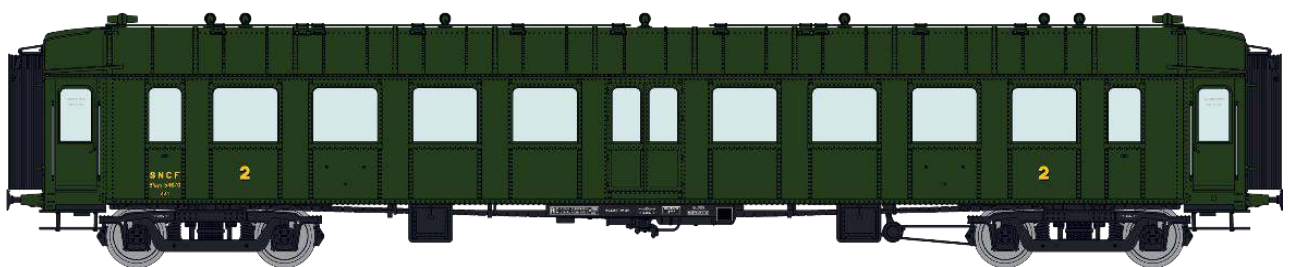

VB-266 - Voiture OCEM RA 1^{ère}/2^{ème} classe A³B⁵yfi 3483 PLM Ep.II

VB-267 – Set de 3 Voitures OCEM RA ETAT Ep.II

3^{ème} classe C⁹yfi 18669

3^{ème} classe C⁹yfi 18684

3^{ème} classe/fourgon C⁴Dyi 10967

VB-268 - Voiture OCEM RA 3^{ème} classe C⁹yfi 18748 ETAT Ep.II

VB-269 – Set de 3 Voitures OCEM RA SNCF Ep.III

1ère/2ème classe A³B⁵myfi 5849

2ème classe B⁹myfi 54632

2ème classe B⁹myfi 54694

VB-270 - Voiture OCEM RA 2ème classe/fourgon B⁴Dmyi 54317 SNCF Ep.III

VB-271- Voiture OCEM RA 2ème classe B⁹myfi 54670 SNCF Ep.III

VB-272 - Voiture OCEM RA 2^{ème} classe/fourgon B⁴D 50 87 82-40°776-3 SNCF Ep.IV

VB-273 – Voiture OCEM RA 1^{ère}/2^{ème} classe A³B⁵ 50 87 38-47°507-9 SNCF Ep.IV