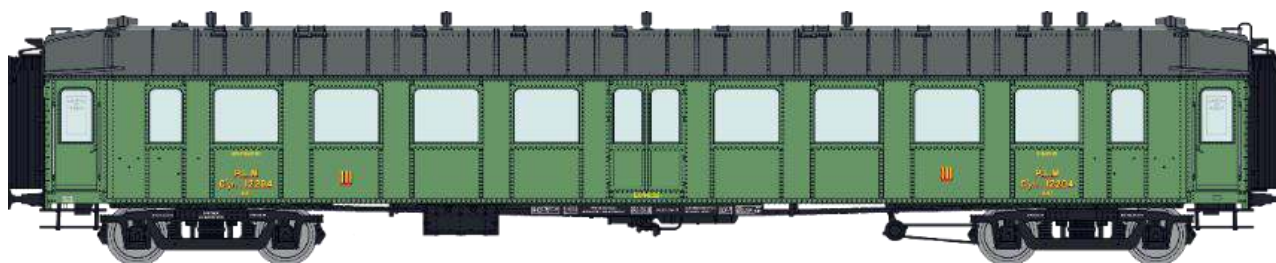

Catalogue voitures OCEM RA

Série 1

VB-264 – Set de 3 Voitures OCEM RA PLM Ep.II

1^{ère}/2^{ème} classe A³B⁵yfi 3475

3^{ème} classe/fourgon C⁴Dyi 12332

3^{ème} classe C⁹yfi 12107

VB-265 - Voiture OCEM RA 3^{ème} classe C⁹yfi 12204 PLM Ep.II

VB-266 - Voiture OCEM RA 1^{ère}/2^{ème} classe A³B⁵yfi 3483 PLM Ep.II

VB-267 – Set de 3 Voitures OCEM RA ETAT Ep.II

3^{ème} classe C⁹yfi 18669

3^{ème} classe C⁹yfi 18684

3^{ème} classe/fourgon C⁴Dyi 10967

VB-268 - Voiture OCEM RA 3^{ème} classe C⁹yfi 18748 ETAT Ep.II

VB-269 – Set de 3 Voitures OCEM RA SNCF Ep.III

1ère/2ème classe A³B⁵myfi 5849

2ème classe B⁹myfi 54632

2ème classe B⁹myfi 54694

VB-270 - Voiture OCEM RA 2ème classe/fourgon B⁴Dmyi 54317 SNCF Ep.III