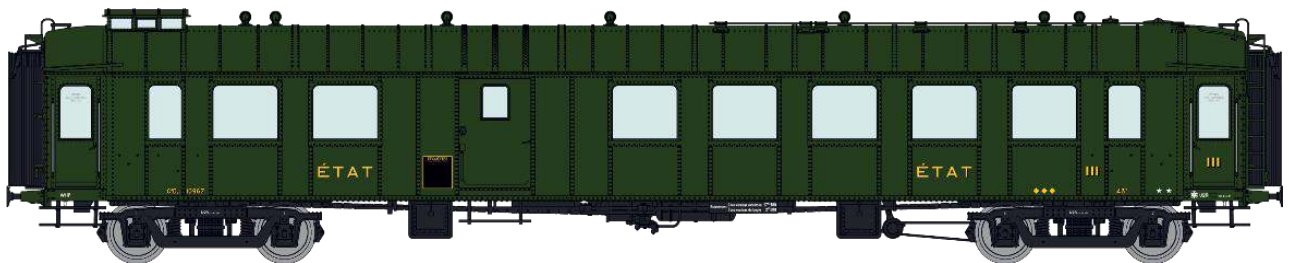

Catalogue voitures OCEM RA

Série 1

VB-264 – Set de 3 Voitures OCEM RA PLM Ep.II

1^{ère}/2^{ème} classe A³B⁵yfi 3475

3^{ème} classe/fourgon C⁴Dyi 12332

3^{ème} classe C⁹yfi 12107

VB-265 - Voiture OCEM RA 3^{ème} classe C⁹yfi 12204 PLM Ep.II

VB-266 - Voiture OCEM RA 1^{ère}/2^{ème} classe A³B⁵yfi 3483 PLM Ep.II

VB-267 – Set de 3 Voitures OCEM RA ETAT Ep.II

3^{ème} classe C⁹yfi 18669

3^{ème} classe C⁹yfi 18684

3^{ème} classe/fourgon C⁴Dyi 10967

VB-268 - Voiture OCEM RA 3^{ème} classe C⁹yfi 18748 ETAT Ep.II

VB-269 – Set de 3 Voitures OCEM RA SNCF Ep.III

1ère/2ème classe A³B⁵myfi 5849

2ème classe B⁹myfi 54632

2ème classe B⁹myfi 54694

VB-270 - Voiture OCEM RA 2ème classe/fourgon B⁴Dmyi 54317 SNCF Ep.III