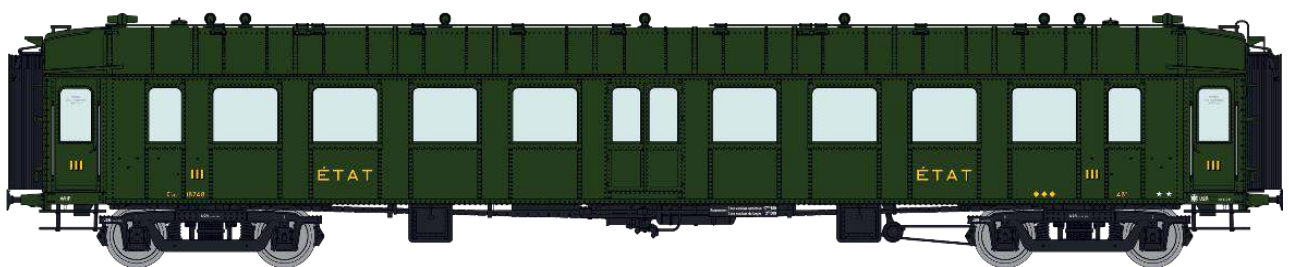

Catalogue voitures OCEM RA

Série 1

VB-264 – Set de 3 Voitures OCEM RA PLM Ep.II

1^{ère}/2^{ème} classe A³B⁵yfi 3475

3^{ème} classe/fourgon C⁴Dyi 12332

3^{ème} classe C⁹yfi 12107

VB-265 - Voiture OCEM RA 3^{ème} classe C⁹yfi 12204 PLM Ep.II

VB-266 - Voiture OCEM RA 1^{ère}/2^{ème} classe A³B⁵yfi 3483 PLM Ep.II

VB-267 – Set de 3 Voitures OCEM RA ETAT Ep.II

3^{ème} classe C⁹yfi 18669

3^{ème} classe C⁹yfi 18684

3^{ème} classe/fourgon C⁴Dyi 10967

VB-268 - Voiture OCEM RA 3^{ème} classe C⁹yfi 18748 ETAT Ep.II

VB-269 – Set de 3 Voitures OCEM RA SNCF Ep.III

1ère/2ème classe A³B⁵myfi 5849

2ème classe B⁹myfi 54632

2ème classe B⁹myfi 54694

VB-270 - Voiture OCEM RA 2ème classe/fourgon B⁴Dmyi 54317 SNCF Ep.III