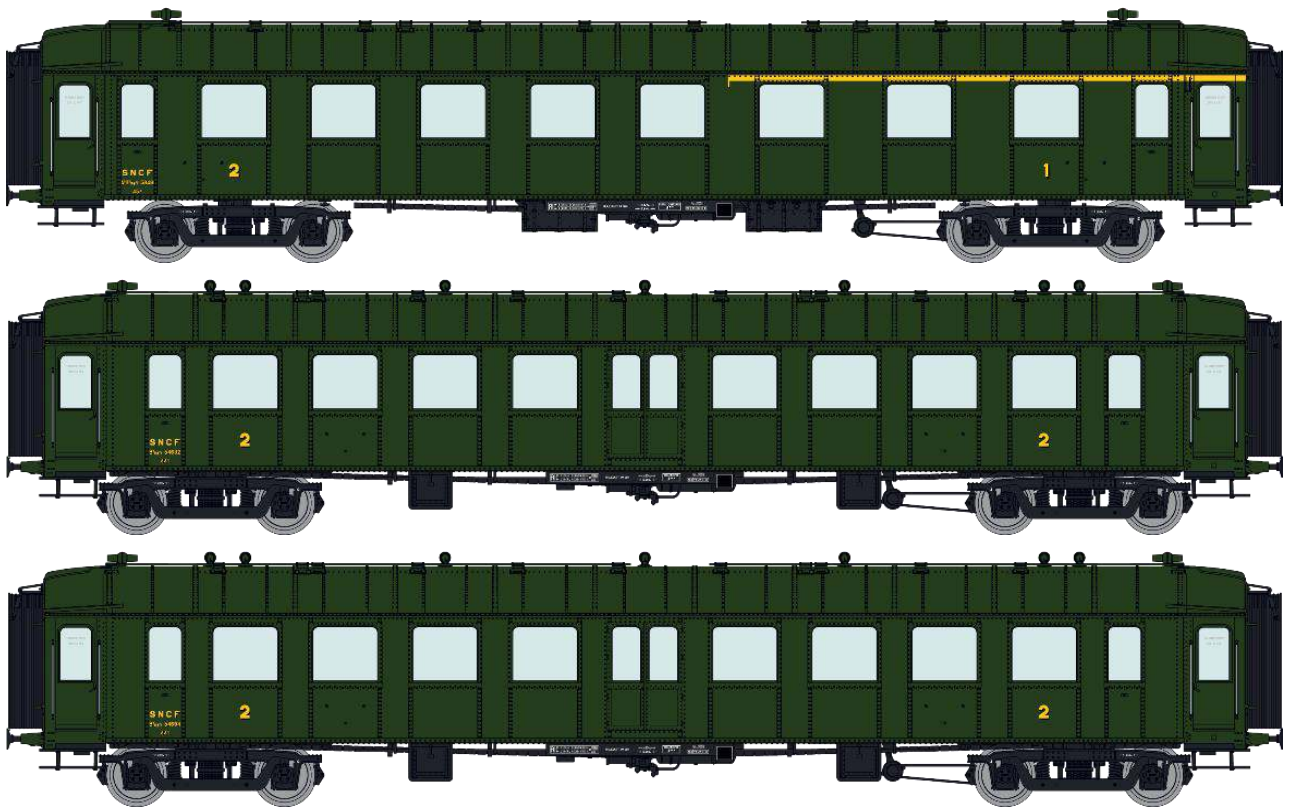

VB-266 - Voiture OCEM RA 1^{ère}/2^{ème} classe A³B⁵yfi 3483 PLM Ep.II

VB-267 – Set de 3 Voitures OCEM RA ETAT Ep.II

3^{ème} classe C⁹yfi 18669

3^{ème} classe C⁹yfi 18684

3^{ème} classe/fourgon C⁴Dyi 10967

VB-268 - Voiture OCEM RA 3^{ème} classe C⁹yfi 18748 ETAT Ep.II

VB-269 – Set de 3 Voitures OCEM RA SNCF Ep.III

1ère/2ème classe A³B⁵myfi 5849

2ème classe B⁹myfi 54632

2ème classe B⁹myfi 54694

VB-270 - Voiture OCEM RA 2ème classe/fourgon B⁴Dmyi 54317 SNCF Ep.III