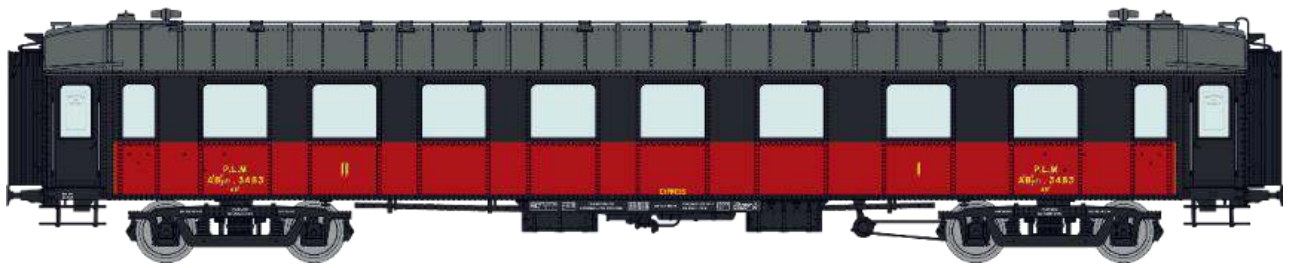

Catalogue voitures OCEM RA

Série 1

VB-264 – Set de 3 Voitures OCEM RA PLM Ep.II

1^{ère}/2^{ème} classe A³B⁵yfi 3475

3^{ème} classe/fourgon C⁴Dyi 12332

3^{ème} classe C⁹yfi 12107

VB-265 - Voiture OCEM RA 3^{ème} classe C⁹yfi 12204 PLM Ep.II

VB-266 - Voiture OCEM RA 1^{ère}/2^{ème} classe A³B⁵yfi 3483 PLM Ep.II

VB-267 – Set de 3 Voitures OCEM RA ETAT Ep.II

3^{ème} classe C⁹yfi 18669

3^{ème} classe C⁹yfi 18684

3^{ème} classe/fourgon C⁴Dyi 10967

VB-268 - Voiture OCEM RA 3^{ème} classe C⁹yfi 18748 ETAT Ep.II

VB-269 – Set de 3 Voitures OCEM RA SNCF Ep.III

1ère/2ème classe A³B⁵myfi 5849

2ème classe B⁹myfi 54632

2ème classe B⁹myfi 54694

VB-270 - Voiture OCEM RA 2ème classe/fourgon B⁴Dmyi 54317 SNCF Ep.III