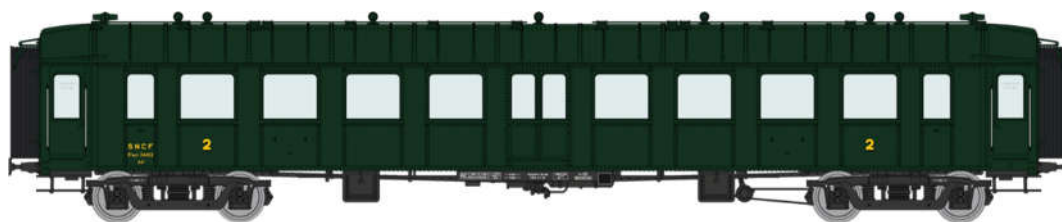

OCEM RA A3B5 ex-South, Black Roof SNCF Era III A

OCEM RA Reisezugwagen A3B5 ehem. Midi schwarzes Dach Epoche III A

VB-380 – Voiture OCEM RA A3B5 Toit Noir Ep.III B

OCEM RA A3B5 Black Roof Era III B

OCEM RA Reisezugwagen A3B5 schwarzes Dach Epoche III B

VB-381 – Voiture OCEM RA B9 Toit Noir Ep.III B

OCEM RA B9 Black Roof Era III B

OCEM RA Reisezugwagen B9 schwarzes Dach Epoche III B

VB-382 – SET de 3 Voitures OCEM RA B4D + 2 x B9 toit vert SNCF Ep.III B

SET of 3 OCEM RA Cars B4D + 2 x B9 Green Roof SNCF Era III B

3er Set OCEM RA Reisezugwagen B4D + 2x B9 grünes Dach SNCF Epoche III B

VB-383 – Voiture OCEM RA B9 toit vert SNCF Ep.III B

OCEM RA B9 Green Roof SNCF Era III B

OCEM RA Reisezugwagen B9 grünes Dach SNCF Epoche IIIb

VB-384 – Voiture OCEM RA A3B5 ex-Midi Toit Noir SNCF Ep.III B

OCEM RA A3B5 ex-South, Black Roof SNCF Era III B

OCEM RA Reisezugwagen A3B5 ehem. Midi schwarzes Dach SNCF Epoche III B