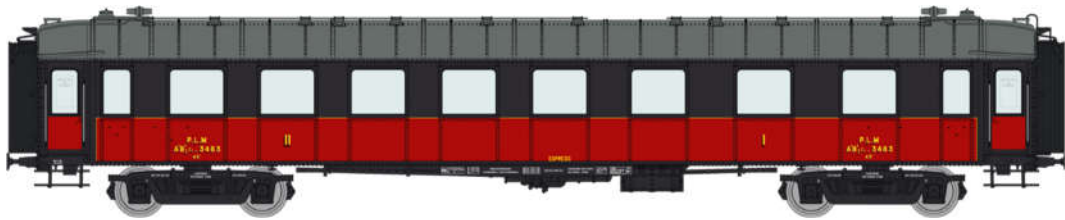

Set of 3 OCEM RA Cars PLM Era II (A3B5yfi 3475 / C4Dyi 12332 / C 9yfi 12107) RERUN

3er Set OCEM RA Reisezugwagen PLM Epoche II (A3B5yfi 3475 / C4Dyi 12332 / C 9yfi 12107) Wiederauflage

VB-265 - Voiture OCEM RA 3ème classe C 9yfi 12204 PLM Ep.II RETIRAGE

OCEM RA C9yfi 12204 - Era II PLM RERUN

OCEM RA Reisezugwagen 3.Klasse C 9yfi 12204 PLM Epoche II Wiederauflage

VB-266 - Voiture OCEM RA 1ère/2ème classe A3B5yfi 3483 PLM Ep.II RETIRAGE

OCEM RA 1st/2nd class A3B5yfi 3483 PLM Era II RERUN

OCEM RA Reisezugwagen 1./2.Klasse A3B5yfi 3483 PLM Epoche II Wiederauflage

VB-378 – Voiture OCEM RA A3B5 Ep.III A

OCEM RA A3B5 Era III A

OCEM RA Reisezugwagen A3B5 Epoche III A

VB-379 – Voiture OCEM RA A3B5 ex-Midi Toit Noir SNCF toit Ep;III A

OCEM RA A3B5 ex-South, Black Roof SNCF Era III A

OCEM RA Reisezugwagen A3B5 ehem. Midi schwarzes Dach Epoche III A

VB-380 – Voiture OCEM RA A3B5 Toit Noir Ep.III B

OCEM RA A3B5 Black Roof Era III B

OCEM RA Reisezugwagen A3B5 schwarzes Dach Epoche III B