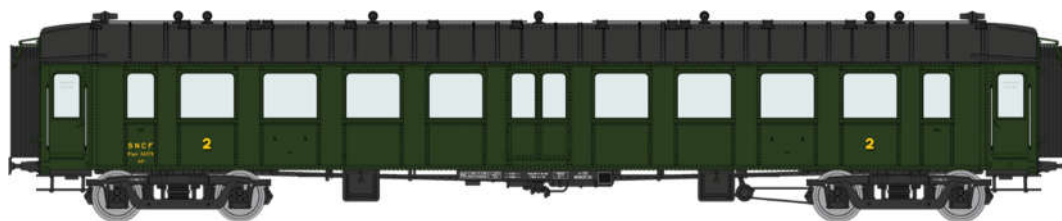

OCEM RA Reisezugwagen 1./2.Klasse A3B5yfi 3483 PLM Epoche II Wiederauflage

VB-378 – Voiture OCEM RA A3B5 Ep.III A

OCEM RA A3B5 Era III A

OCEM RA Reisezugwagen A3B5 Epoche III A

VB-379 – Voiture OCEM RA A3B5 ex-Midi Toit Noir SNCF toit Ep;III A

OCEM RA A3B5 ex-South, Black Roof SNCF Era III A

OCEM RA Reisezugwagen A3B5 ehem. Midi schwarzes Dach Epoche III A

VB-380 – Voiture OCEM RA A3B5 Toit Noir Ep.III B

OCEM RA A3B5 Black Roof Era III B

OCEM RA Reisezugwagen A3B5 schwarzes Dach Epoche III B

VB-381 – Voiture OCEM RA B9 Toit Noir Ep.III B

OCEM RA B9 Black Roof Era III B

OCEM RA Reisezugwagen B9 schwarzes Dach Epoche III B

VB-382 – SET de 3 Voitures OCEM RA B4D + 2 x B9 toit vert SNCF Ep.III B

SET of 3 OCEM RA Cars B4D + 2 x B9 Green Roof SNCF Era III B

3er Set OCEM RA Reisezugwagen B4D + 2x B9 grünes Dach SNCF Epoche III B

VB-383 – Voiture OCEM RA B9 toit vert SNCF Ep.III B

OCEM RA B9 Green Roof SNCF Era III B