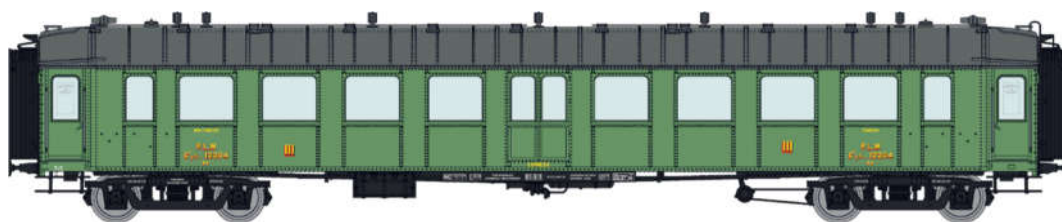

Catalogue voitures OCEM RA

Série 3 + retraitage

OCEM RA Short Cars Serie 3 and Rerun

OCEM RA Reisezugwagen – Serie 3 und Wiederauflage

VB-264 – Set de 3 Voitures OCEM RA PLM Ep.II (A3B5yfi 3475 / C4Dyi 12332 / C 9yfi 12107) RETIRAGE

Set of 3 OCEM RA Cars PLM Era II (A3B5yfi 3475 / C4Dyi 12332 / C 9yfi 12107) RERUN

3er Set OCEM RA Reisezugwagen PLM Epoche II (A3B5yfi 3475 / C4Dyi 12332 / C 9yfi 12107) Wiederauflage

VB-265 - Voiture OCEM RA 3ème classe C 9yfi 12204 PLM Ep.II RETIRAGE

OCEM RA A3B5 ex-South, Black Roof SNCF Era III A

OCEM RA Reisezugwagen A3B5 ehem. Midi schwarzes Dach Epoche III A

VB-380 – Voiture OCEM RA A3B5 Toit Noir Ep.III B

OCEM RA A3B5 Black Roof Era III B

OCEM RA Reisezugwagen A3B5 schwarzes Dach Epoche III B

VB-381 – Voiture OCEM RA B9 Toit Noir Ep.III B

OCEM RA B9 Black Roof Era III B

OCEM RA Reisezugwagen B9 schwarzes Dach Epoche III B

VB-382 – SET de 3 Voitures OCEM RA B4D + 2 x B9 toit vert SNCF Ep.III B