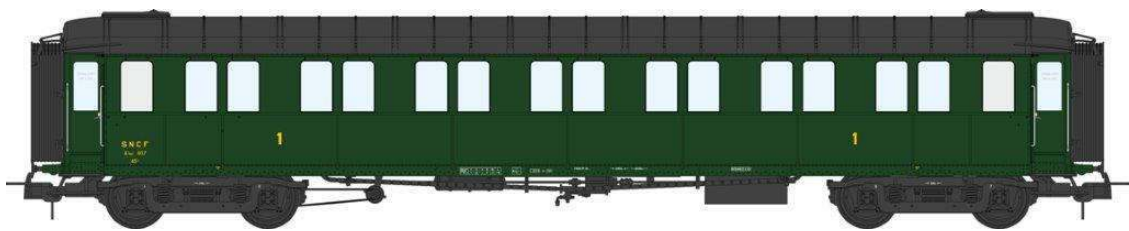

Catalogue voitures métallisées PLM

Série 2

Ref. VB-421 - Set de 3 Voitures métallisées A7 N° 602, B8 N°5036 et 5033, PLM Ep.II

Réf. VB- 422 - Voiture Métallisée A7 N°610, PLM Ep.II

Réf. VB- 423 - Voiture Métallisée B8 N°5061, PLM Ep.II

**Réf. VB- 424 - Set de 3 Voitures métallisées Ex-PLM A7
N°603, C8 N°11813 et 11802, Vert 306, SNCF Ep.III A**

Réf. VB- 425- Voiture Métallisée Ex-PLM, A7 N° 607, vert 306, SNCF Ep.III A

Réf. VB- 426 - Voiture Métallisée Ex-PLM, C8 N° 11797, vert 306, SNCF Ep.III A