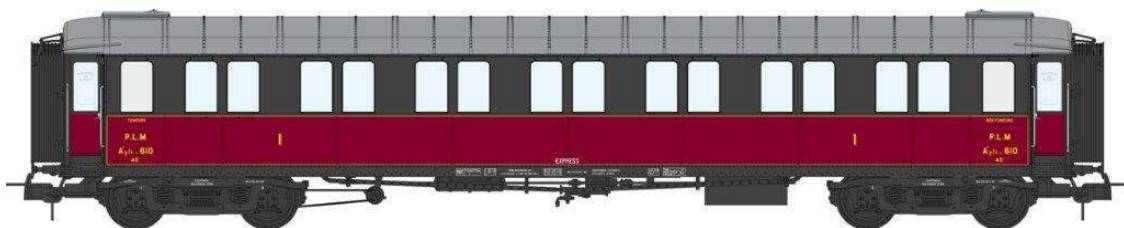

Catalogue voitures métallisées PLM

Série 2

Ref. VB-421 - Set de 3 Voitures métallisées A7 N° 602, B8 N°5036 et 5033, PLM Ep.II

Réf. VB- 422 - Voiture Métallisée A7 N°610, PLM Ep.II

Réf. VB- 423 - Voiture Métallisée B8 N°5061, PLM Ep.II

**Réf. VB- 424 - Set de 3 Voitures métallisées Ex-PLM A7
N°603, C8 N°11813 et 11802, Vert 306, SNCF Ep.III A**

Réf. VB- 425- Voiture Métallisée Ex-PLM, A7 N° 607, vert 306, SNCF Ep.III A

Réf. VB- 426 - Voiture Métallisée Ex-PLM, C8 N° 11797, vert 306, SNCF Ep.III A

Réf. VB- 427- Voiture Métallisée Ex-PLM, C8 N° 11832, vert 306, SNCF Ep.III A

Réf. VB- 428 - Voiture Métallisée Ex-PLM, A7 N° 51 87 17-47 045-5, vert 301, SNCF Ep.IV

Réf. VB- 429 - Voiture Métallisée Ex-PLM, A7 N° 51 87 17-47 056-2, vert 301, SNCF Ep.IV