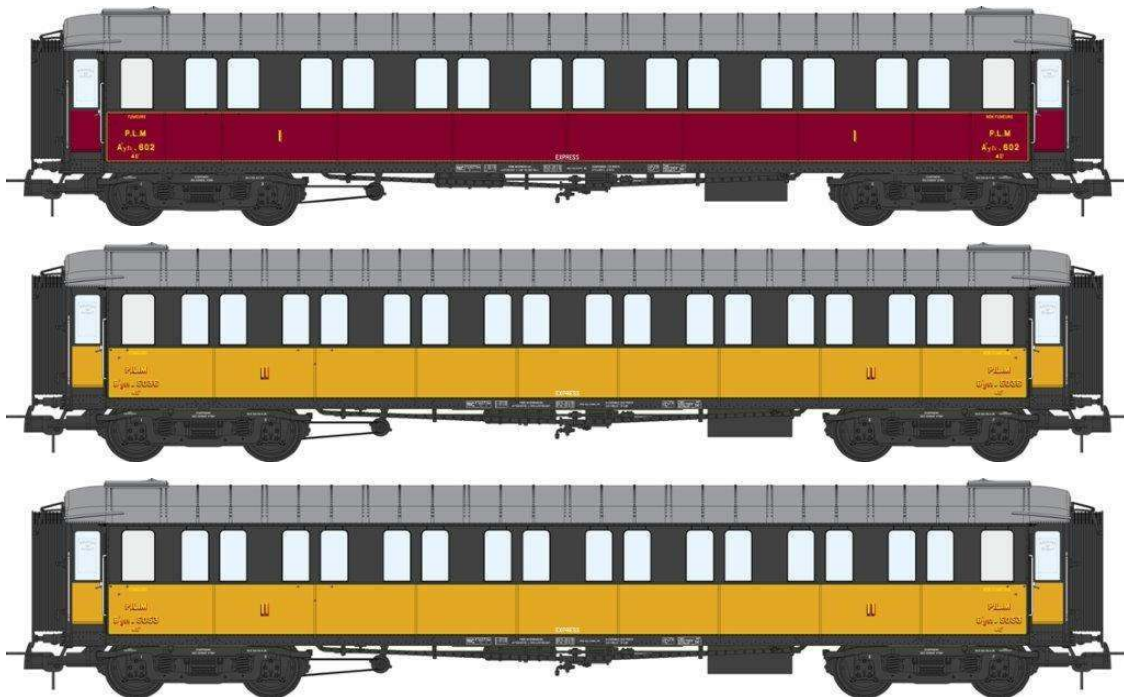

Catalogue voitures métallisées PLM

Série 2

Ref. VB-421 - Set de 3 Voitures métallisées A7 N° 602, B8 N°5036 et 5033, PLM Ep.II

Réf. VB- 422 - Voiture Métallisée A7 N°610, PLM Ep.II

Réf. VB- 423 - Voiture Métallisée B8 N°5061, PLM Ep.II

**Réf. VB- 424 - Set de 3 Voitures métallisées Ex-PLM A7
N°603, C8 N°11813 et 11802, Vert 306, SNCF Ep.III A**

Réf. VB- 425- Voiture Métallisée Ex-PLM, A7 N° 607, vert 306, SNCF Ep.III A

Réf. VB- 426 - Voiture Métallisée Ex-PLM, C8 N° 11797, vert 306, SNCF Ep.III A

Réf. VB- 427- Voiture Métallisée Ex-PLM, C8 N° 11832, vert 306, SNCF Ep.III A

Réf. VB- 428 - Voiture Métallisée Ex-PLM, A7 N° 51 87 17-47 045-5, vert 301, SNCF Ep.IV

Réf. VB- 429 - Voiture Métallisée Ex-PLM, A7 N° 51 87 17-47 056-2, vert 301, SNCF Ep.IV