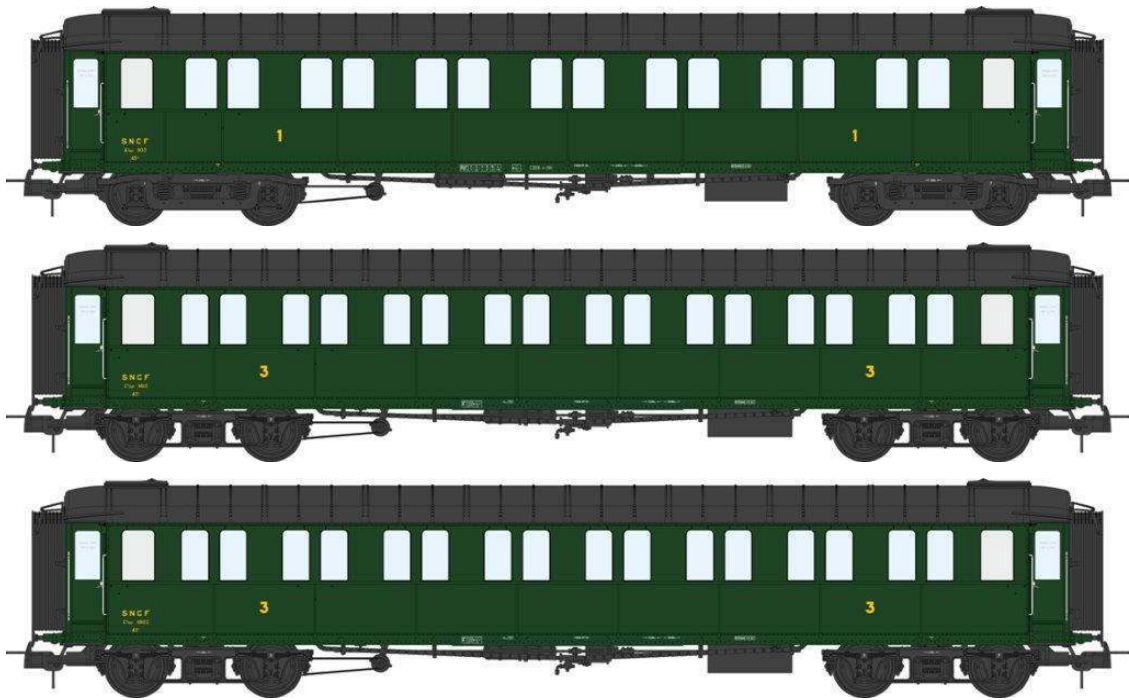

Catalogue voitures métallisées PLM

Série 2

Ref. VB-421 - Set de 3 Voitures métallisées A7 N° 602, B8 N°5036 et 5033, PLM Ep.II

Réf. VB- 422 - Voiture Métallisée A7 N°610, PLM Ep.II

Réf. VB- 423 - Voiture Métallisée B8 N°5061, PLM Ep.II

**Réf. VB- 424 - Set de 3 Voitures métallisées Ex-PLM A7
N°603, C8 N°11813 et 11802, Vert 306, SNCF Ep.III A**

Réf. VB- 425- Voiture Métallisée Ex-PLM, A7 N° 607, vert 306, SNCF Ep.III A

Réf. VB- 426 - Voiture Métallisée Ex-PLM, C8 N° 11797, vert 306, SNCF Ep.III A

Réf. VB- 427- Voiture Métallisée Ex-PLM, C8 N° 11832, vert 306, SNCF Ep.III A

Réf. VB- 428 - Voiture Métallisée Ex-PLM, A7 N° 51 87 17-47 045-5, vert 301, SNCF Ep.IV

Réf. VB- 429 - Voiture Métallisée Ex-PLM, A7 N° 51 87 17-47 056-2, vert 301, SNCF Ep.IV