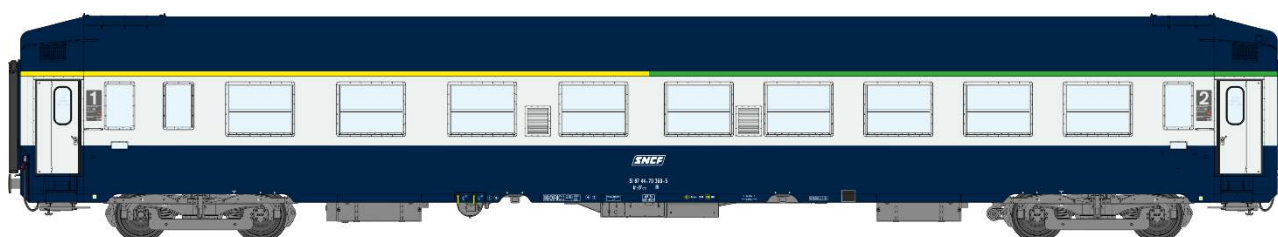

### Réf. VB-216 - COFFRET 3 VOITURES UIC COUCHETTE Bleue TH Ep.IV

V009-AC-01 N° 51 87 59-70 949-7 B9c9x TH Bleu, logo encadré blanc

V009-AD-01 N° 51 87 59-70 937-2 B9c9x TH Bleu, logo encadré blanc

V009-AE-01 N° 51 87 44-70 324-1 A4c4B5c5x TH Bleu, logo encadré blanc

### Réf. VB-217 - VOITURE UIC COUCHETTE Bleue TH Ep.IV

V009-AC-02 N° 51 87 59-70 904-2 B9c9x TH Bleu, logo encadré blanc

### Réf. VB-218 - VOITURE UIC COUCHETTE Bleue TH Ep.IV

V009-AE-02 N° 51 87 44-70 360-5 A4c4B5c5x TH Bleu, logo encadré blanc

**Réf. VB-219 - COFFRET 3 VOITURES UIC Couchette Ep.IV-V - Bleue / Gris béton WASTEELS - Toit Haut**

**Réf. VB-220 - VOITURE UIC Couchette Ep.IV-V - Bleue / Gris béton WASTEELS - Toit Haut**

V009-AG-02 N° 54 87 59-70 897-5 B9C9x TH Bleue / Gris béton, Logo encadré blanc, Cartouche corail, châssis gris