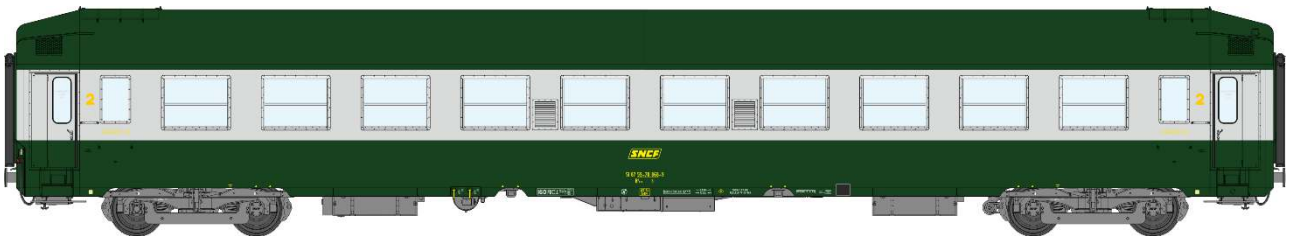

Réf. VB-222 - VOITURE UIC Couchette Ep IV Vert Logo jaune encadré

V009-AA-02 N° 51 87 59-70 868-9 B9 C9 TH Vert Garrigue 302 & Alu