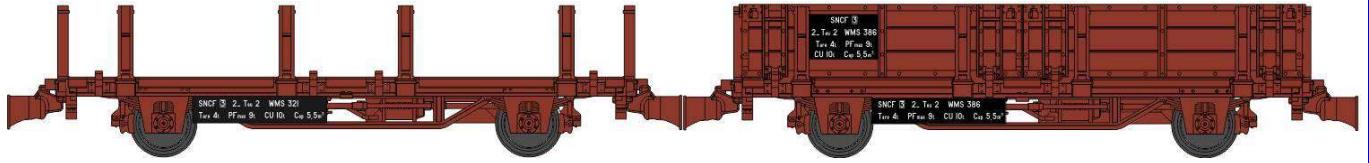

## Série 2

**WB-485 - SET de 2 Wagonnets de Draisine (Plat à ranchers + Tombereau) Ep.III-IV  
(RETIRAGE)**

**WB-486 - SET de 2 Wagonnets de Draisine (Plat à ridelles et ranchers + Tombereau avec guérite) Ep.III-IV  
(RETIRAGE)**