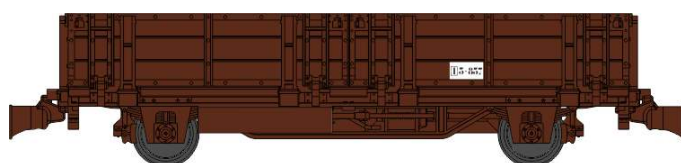

WB-564 - Wagonnet de Draisine (Tombereau) Ep.III-IV (NOUVELLE REFERENCE)