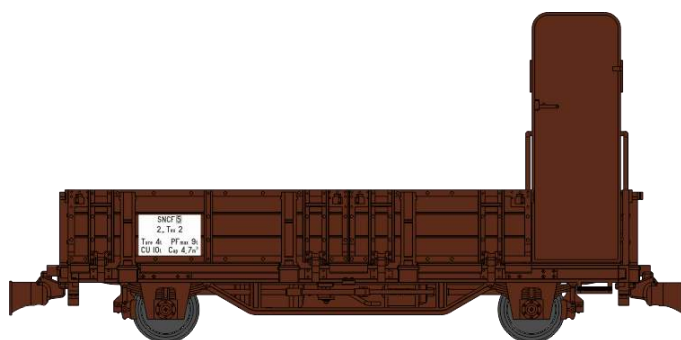

WB-565 - Wagonnet de Draisine (Tombereau avec guérite) Ep.III-IV (NOUVELLE REFERENCE)