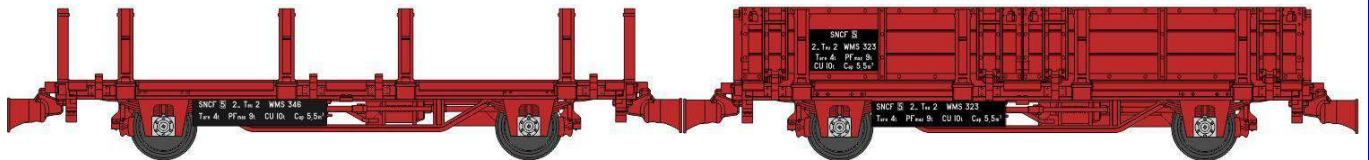

## Série 2

**WB-485 - SET de 2 Wagonnets de Draisine (Plat à ranchers + Tombereau) Ep.III-IV  
(RETIRAGE)**

**WB-486 - SET de 2 Wagonnets de Draisine (Plat à ridelles et ranchers + Tombereau avec guérite) Ep.III-IV  
(RETIRAGE)**