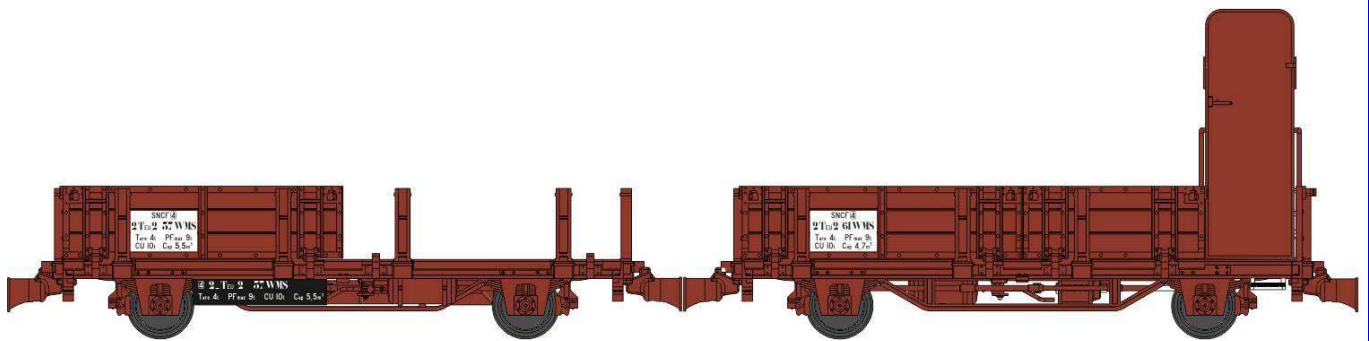

# Catalogue Wagonnet Draisine

## Série 2

**WB-485 - SET de 2 Wagonnets de Draisine (Plat à ranchers + Tombereau) Ep.III-IV  
(RETIRAGE)**

**WB-486 - SET de 2 Wagonnets de Draisine (Plat à ridelles et ranchers + Tombereau avec guérite) Ep.III-IV  
(RETIRAGE)**

**WB-489 - SET de 2 Wagonnets de Draisine (Plat à ranchers + Tombereau) Ep.IV-V  
(RETIRAGE)**

**WB-492 - SET de 2 Wagonnets de Draisine  
(Plat à ridelles et ranchers + Plat à ranchers et bouts ridelles) Ep.IV-V  
(RETIRAGE)**

**WB-565 - Wagonnet de Draisine (Tombereau avec guérite) Ep.III-IV (NOUVELLE REFERENCE)**

**WB-566 - Wagonnet de Draisine (Plat à ranchers) Ep.IV-V (NOUVELLE REFERENCE)**

**WB-567 - Wagonnet de Draisine (Tombereau) Ep.IV-V (NOUVELLE REFERENCE)**