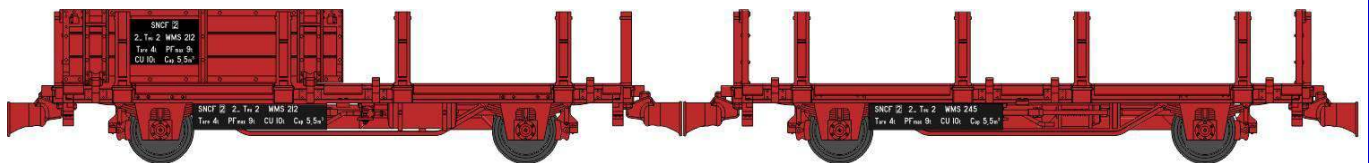

## Série 2

**WB-485 - SET de 2 Wagonnets de Draisine (Plat à ranchers + Tombereau) Ep.III-IV  
(RETIRAGE)**

**WB-486 - SET de 2 Wagonnets de Draisine (Plat à ridelles et ranchers + Tombereau avec guérite) Ep.III-IV  
(RETIRAGE)**

**WB-489 - SET de 2 Wagonnets de Draisine (Plat à ranchers + Tombereau) Ep.IV-V  
(RETIRAGE)**

**WB-492 - SET de 2 Wagonnets de Draisine  
(Plat à ridelles et ranchers + Plat à ranchers et bouts ridelles) Ep.IV-V  
(RETIRAGE)**