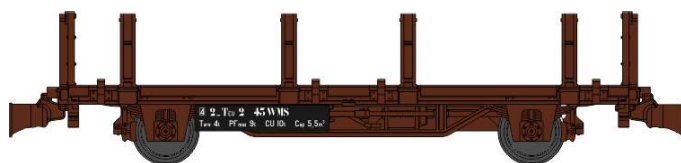

## Série 2

**WB-485 - SET de 2 Wagonnets de Draisine (Plat à ranchers + Tombereau) Ep.III-IV  
(RETIRAGE)**

**WB-486 - SET de 2 Wagonnets de Draisine (Plat à ridelles et ranchers + Tombereau avec guérite) Ep.III-IV  
(RETIRAGE)**

**WB-489 - SET de 2 Wagonnets de Draisine (Plat à ranchers + Tombereau) Ep.IV-V  
(RETIRAGE)**

**WB-492 - SET de 2 Wagonnets de Draisine  
(Plat à ridelles et ranchers + Plat à ranchers et bouts ridelles) Ep.IV-V  
(RETIRAGE)**