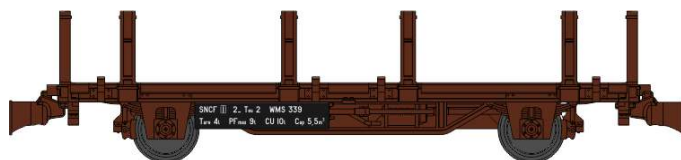

WB-563 - Wagonnet de Draisine (Plat à ranchers) Ep.III-IV (NOUVELLE REFERENCE)