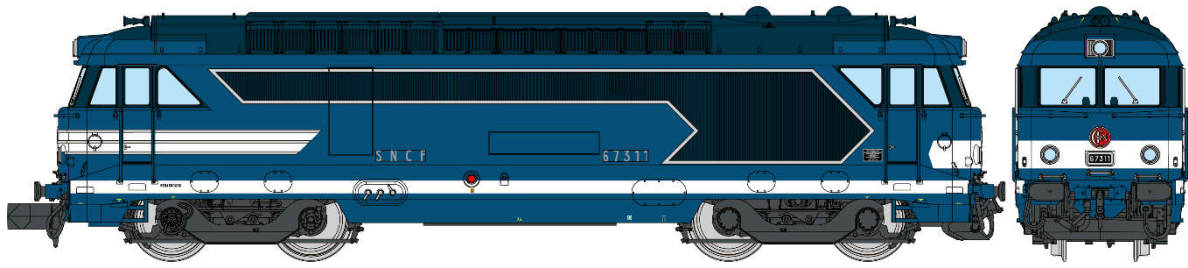

Catalogue BB 6700/67300

Série 1 - **Echelle N**
BB 67000/67300 series 1 catalogue
N Scale

NW-322 – BB 67037 livrée bleue à plaques, Nîmes, SNCF Ep. III-IV
NW-322 - BB67037, blue livery with raised road number plates, Nîme, SNCF Ep.III-IV

NW-322 S – DCC Sound Model

NW-323 – BB 67009 livrée bleue à plaques, Nevers, SNCF Ep. IV
NW-323 - BB67009, blue livery with raised road number plates, Nevers, SNCF Ep.IV

NW-323 S – DCC Sound Model

NW-324 – BB 67002 livrée bleue sigle “nouilles”, Avignon, SNCF Ep. IV-V
NW-324 - BB67037, blue livery, « noodles » logo, Avignon, SNCF Ep.IV-V

NW-324 S – DCC Sound Model

NW-325 – BB 67311 livrée bleue à plaques, Strasbourg, SNCF Ep. III-IV
NW-325 - BB67311, blue livery with raised road number plates, Strasbourg, SNCF Ep.III-IV

NW-325 S – DCC Sound Model

NW-326 – BB 67371 livrée “multiservice”, Chambéry, SNCF Ep. V-VI
NW-326 - BB67371, « multiservice » livery, Chambéry, SNCF Ep.V-VI

NW-326 S – DCC Sound Model

NW-327 – BB 67373 livrée “Isabelle”, Rennes, SNCF Ep.V-VI
NW-327 - BB67373, « Isabelle » livery, Rennes, SNCF Ep.V-VI