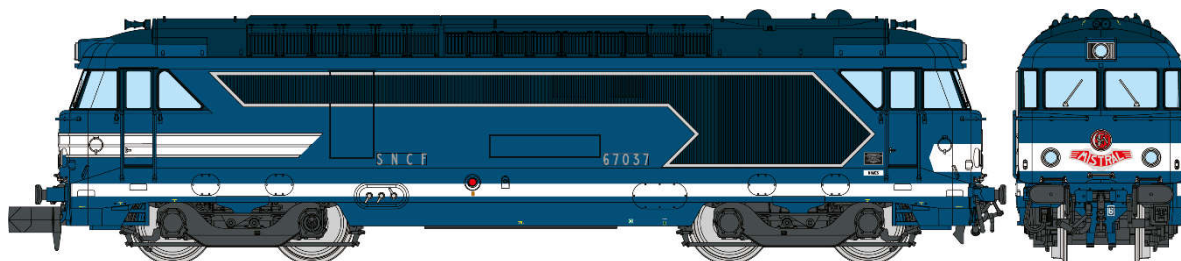

Catalogue BB 6700/67300

Série 1 - **Echelle N**
BB 67000/67300 series 1 catalogue
N Scale

NW-322 – BB 67037 livrée bleue à plaques, Nîmes, SNCF Ep. III-IV
NW-322 - BB67037, blue livery with raised road number plates, Nîme, SNCF Ep.III-IV

NW-322 S – DCC Sound Model

NW-323 – BB 67009 livrée bleue à plaques, Nevers, SNCF Ep. IV
NW-323 - BB67009, blue livery with raised road number plates, Nevers, SNCF Ep.IV

NW-323 S – DCC Sound Model

NW-324 – BB 67002 livrée bleue sigle “nouilles”, Avignon, SNCF Ep. IV-V
NW-324 - BB67037, blue livery, « noodles » logo, Avignon, SNCF Ep.IV-V

NW-324 S – DCC Sound Model

NW-325 – BB 67311 livrée bleue à plaques, Strasbourg, SNCF Ep. III-IV
NW-325 - BB67311, blue livery with raised road number plates, Strasbourg, SNCF Ep.III-IV

NW-325 S – DCC Sound Model

NW-326 – BB 67371 livrée “multiservice”, Chambéry, SNCF Ep. V-VI
NW-326 - BB67371, « multiservice » livery, Chambéry, SNCF Ep.V-VI

NW-326 S – DCC Sound Model

NW-327 – BB 67373 livrée “Isabelle”, Rennes, SNCF Ep.V-VI
NW-327 - BB67373, « Isabelle » livery, Rennes, SNCF Ep.V-VI