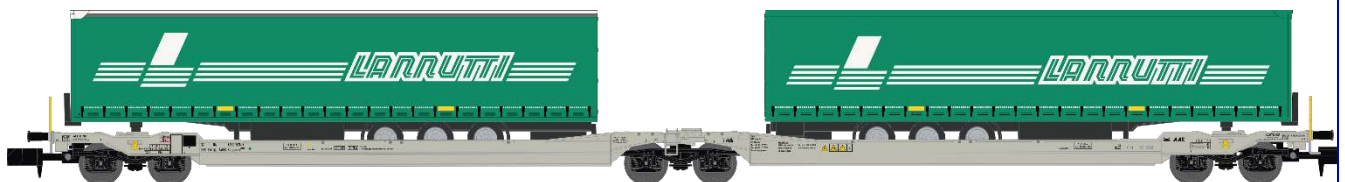

Réf. NW-179 – Wagon Porte-Remorque double Ep.V-VI

Sdgmrs AAE + 2 trailers EKOL Logistic

Réf. NW-180 - Wagon Porte-Remorque double Ep.V-VI

Sdgmrs AAE + 2 trailers EKOL Logistic

Réf. NW-181 - Wagon Porte-Remorque double Ep.V-VI

Sdgmrs AAE Cargo AG + 2 trailers KUIJPERS Logistic

Réf. NW-182 - Wagon Porte-Remorque double Ep.V-VI

Sdgmrs AAE Cargo + 2 trailers TRANSMEC Group

Réf. NW-183 - Wagon Porte-Remorque double Ep.V-VI

Sdgmrs AAE Cargo HUPAC intermodal + 2 trailers LANNUTTI