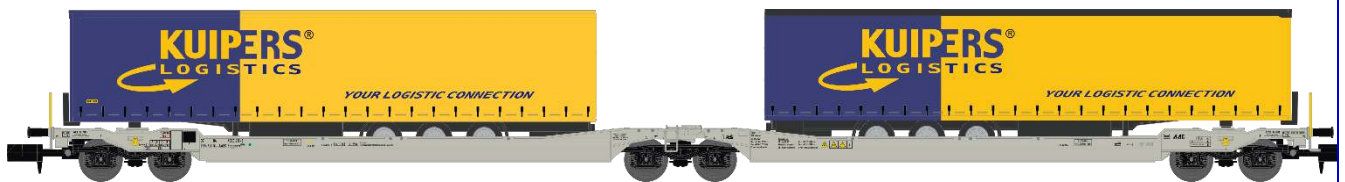

Réf. NW-179 – Wagon Porte-Remorque double Ep.V-VI

Sdgmrs AAE + 2 trailers EKOL Logistic

Réf. NW-180 - Wagon Porte-Remorque double Ep.V-VI

Sdgmrs AAE + 2 trailers EKOL Logistic

Réf. NW-181 - Wagon Porte-Remorque double Ep.V-VI

Sdgmrs AAE Cargo AG + 2 trailers KUIJPERS Logistic

Réf. NW-182 - Wagon Porte-Remorque double Ep.V-VI

Sdgmrs AAE Cargo + 2 trailers TRANSMEC Group

Réf. NW-183 - Wagon Porte-Remorque double Ep.V-VI

Sdgmrs AAE Cargo HUPAC intermodal + 2 trailers LANNUTTI