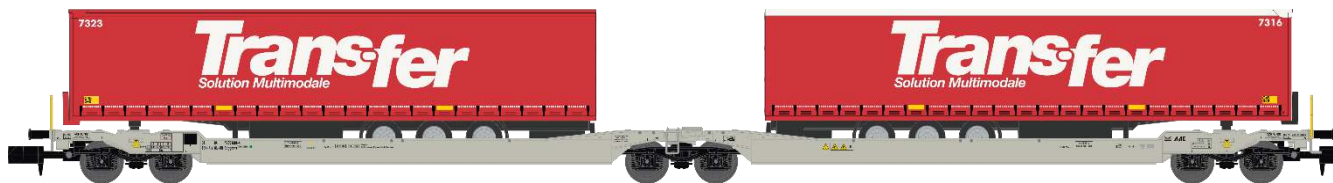

Réf. NW-179 – Wagon Porte-Remorque double Ep.V-VI

Sdgmrs AAE + 2 trailers EKOL Logistic

Réf. NW-180 - Wagon Porte-Remorque double Ep.V-VI

Sdgmrs AAE + 2 trailers EKOL Logistic

Réf. NW-181 - Wagon Porte-Remorque double Ep.V-VI

Sdgmrs AAE Cargo AG + 2 trailers KUIJPERS Logistic

Réf. NW-182 - Wagon Porte-Remorque double Ep.V-VI

Sdgmrs AAE Cargo + 2 trailers TRANSMEC Group

Réf. NW-183 - Wagon Porte-Remorque double Ep.V-VI

Sdgmrs AAE Cargo HUPAC intermodal + 2 trailers LANNUTTI

Réf. NW-184 - Wagon Porte-Remorque double Ep.V-VI

Sdggmrs AAE Cargo + 2 trailers GN TRANSPORT

Réf. NW-185 - Wagon Porte-Remorque double Ep.V-VI

Sdggmrs AAE + 2 trailers TRANSFER

Réf. NW-186 - Wagon Porte-Remorque double Ep.V-VI