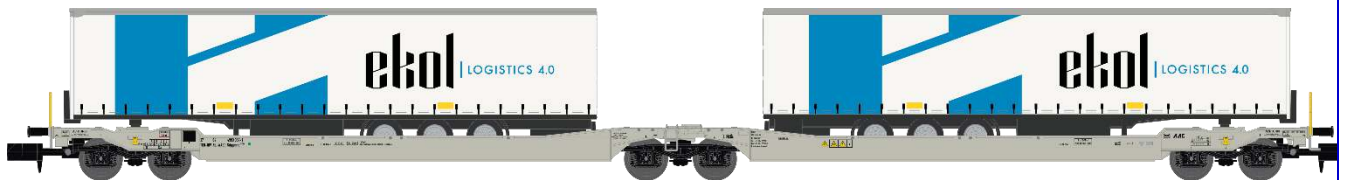

Réf. NW-179 – Wagon Porte-Remorque double Ep.V-VI

Sdgmrs AAE + 2 trailers EKOL Logistic

Réf. NW-180 - Wagon Porte-Remorque double Ep.V-VI

Sdgmrs AAE + 2 trailers EKOL Logistic

Réf. NW-181 - Wagon Porte-Remorque double Ep.V-VI

Sdgmrs AAE Cargo AG + 2 trailers KUIJPERS Logistic

Réf. NW-182 - Wagon Porte-Remorque double Ep.V-VI

Sdgmrs AAE Cargo + 2 trailers TRANSMEC Group

Réf. NW-183 - Wagon Porte-Remorque double Ep.V-VI

Sdgmrs AAE Cargo HUPAC intermodal + 2 trailers LANNUTTI