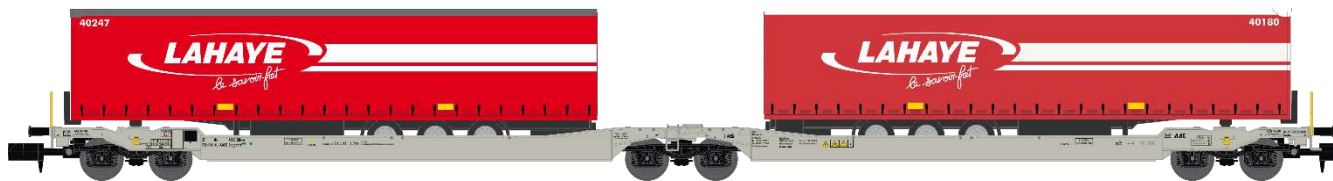

Réf. NW-186 - Wagon Porte-Remorque double Ep.V-VI

Sdggmrs AAE Hupac Intermodal + 2 trailers LAHAYE