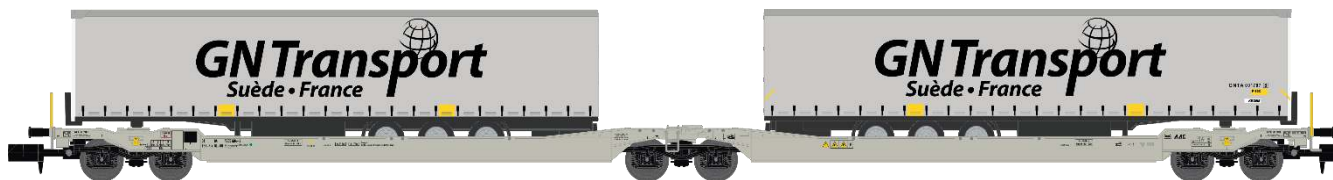

Sdgmrs AAE Cargo AG + 2 trailers KUIJPERS Logistic

Réf. NW-182 - Wagon Porte-Remorque double Ep.V-VI

Sdgmrs AAE Cargo + 2 trailers TRANSMEC Group

Réf. NW-183 - Wagon Porte-Remorque double Ep.V-VI

Sdgmrs AAE Cargo HUPAC intermodal + 2 trailers LANNUTTI