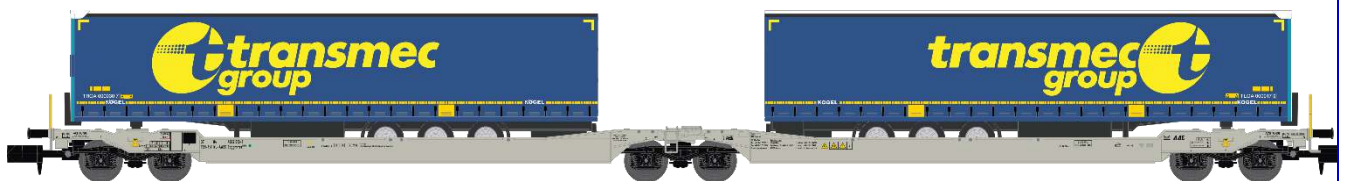

Réf. NW-179 – Wagon Porte-Remorque double Ep.V-VI

Sdgmrs AAE + 2 trailers EKOL Logistic

Réf. NW-180 - Wagon Porte-Remorque double Ep.V-VI

Sdgmrs AAE + 2 trailers EKOL Logistic

Réf. NW-181 - Wagon Porte-Remorque double Ep.V-VI

Sdgmrs AAE Cargo AG + 2 trailers KUIJPERS Logistic

Réf. NW-182 - Wagon Porte-Remorque double Ep.V-VI

Sdgmrs AAE Cargo + 2 trailers TRANSMEC Group

Réf. NW-183 - Wagon Porte-Remorque double Ep.V-VI

Sdgmrs AAE Cargo HUPAC intermodal + 2 trailers LANNUTTI