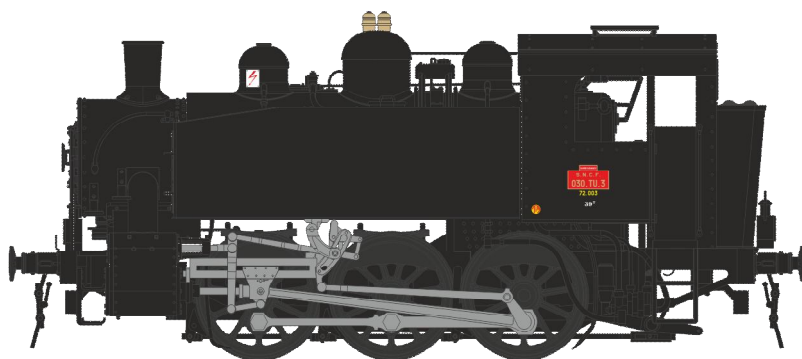

## Vapeur 030 TU – Série 1

**Réf. MB-005 - Vapeur 030 TU 3 Ep.III, Analogique**

M-003-A-01 : Machine 030 TU 3 EST, Dépôt SARREGUEMINES

**Réf. MB-005S - Vapeur 030 TU 3 Ep.III, DCC Sonorisée**

M-003-A-01 : Machine 030 TU 3 EST, Dépôt SARREGUEMINES

**Réf. MB-006 - Vapeur 030 TU 18 Ep.III, Analogique**

M-003-B-01 : Machine 030 TU 18 NORD, Dépôt LILLE-DELIVRANCE

**Réf. MB-006S - Vapeur 030 TU 18 Ep.III, DCC Sonorisée**

M-003-B-01 : Machine 030 TU 18 NORD, Dépôt LILLE-DELIVRANCE