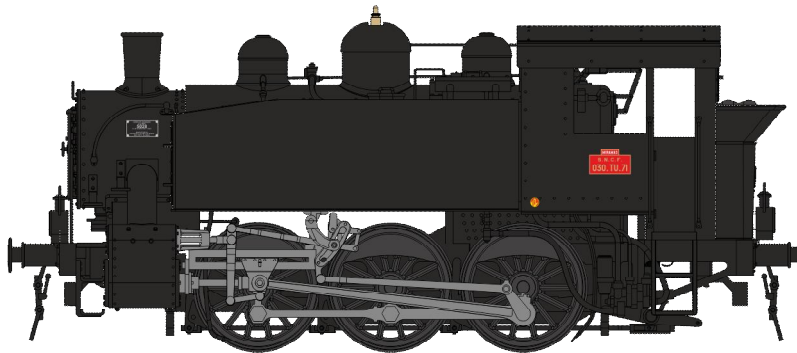

## Vapeur 030 TU – Série 1

**Réf. MB-005 - Vapeur 030 TU 3 Ep.III, Analogique**

M-003-A-01 : Machine 030 TU 3 EST, Dépôt SARREGUEMINES

**Réf. MB-005S - Vapeur 030 TU 3 Ep.III, DCC Sonorisée**

M-003-A-01 : Machine 030 TU 3 EST, Dépôt SARREGUEMINES

**Réf. MB-007 - Vapeur 030 TU 47 Ep.III, Analogique**

M-003-C-01 : Machine 030 TU 47 OUEST, Dépôt THOUARS

**Réf. MB-007S - Vapeur 030 TU 47 Ep.III, DCC Sonorisée**

M-003-C-01 : Machine 030 TU 47 OUEST, Dépôt THOUARS

**Réf. MB-008 - Vapeur 030 TU 28 Ep.III, Analogique**

M-003-D-01 : Machine 030 TU 28 OUEST, Dépôt du HAVRE

**Réf. MB-008S - Vapeur 030 TU 28 Ep.III, DCC Sonorisée**

M-003-D-01 : Machine 030 TU 28 OUEST, Dépôt du HAVRE