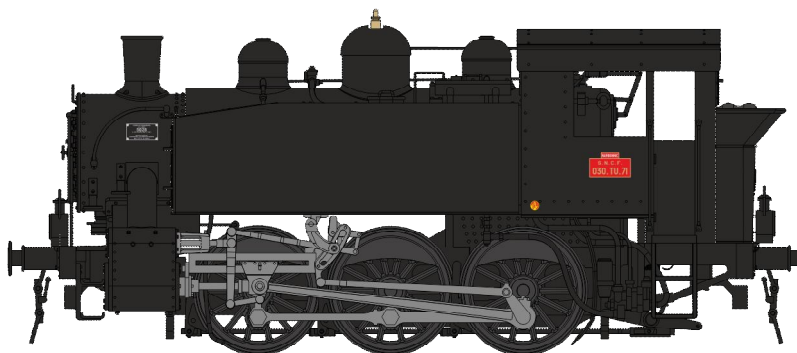

Réf. MB-009S - Vapeur 030 TU 71 Ep.III, DCC Sonorisée

M-003-H-01 : Machine 030 TU 71 SUD-EST, Dépôt MIRAMAS

Réf. MB-010 - Vapeur 030 TU 71 Ep.III, Analogique

M-003-H-02 : Machine 030 TU 71 SUD-OUEST, Dépôt NARBONNE

Réf. MB-010S - Vapeur 030 TU 71 Ep.III, DCC Sonorisée

M-003-H-02 : Machine 030 TU 71 SUD-OUEST, Dépôt NARBONNE