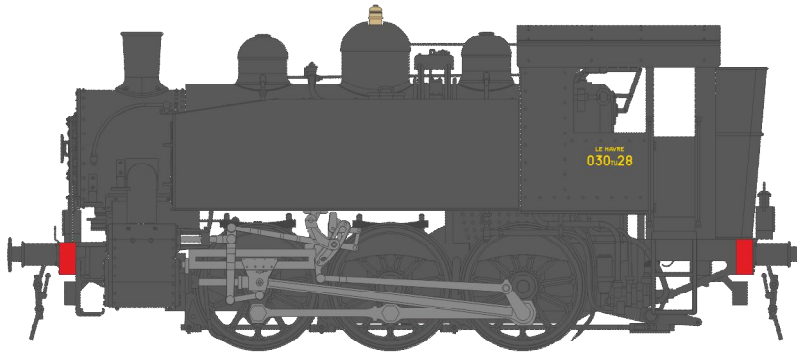

## Vapeur 030 TU – Série 1

**Réf. MB-005 - Vapeur 030 TU 3 Ep.III, Analogique**

M-003-A-01 : Machine 030 TU 3 EST, Dépôt SARREGUEMINES

**Réf. MB-005S - Vapeur 030 TU 3 Ep.III, DCC Sonorisée**

M-003-A-01 : Machine 030 TU 3 EST, Dépôt SARREGUEMINES

**Réf. MB-006 - Vapeur 030 TU 18 Ep.III, Analogique**

M-003-B-01 : Machine 030 TU 18 NORD, Dépôt LILLE-DELIVRANCE

**Réf. MB-006S - Vapeur 030 TU 18 Ep.III, DCC Sonorisée**

M-003-B-01 : Machine 030 TU 18 NORD, Dépôt LILLE-DELIVRANCE

**Réf. MB-007 - Vapeur 030 TU 47 Ep.III, Analogique**

M-003-C-01 : Machine 030 TU 47 OUEST, Dépôt THOUARS

**Réf. MB-007S - Vapeur 030 TU 47 Ep.III, DCC Sonorisée**

M-003-C-01 : Machine 030 TU 47 OUEST, Dépôt THOUARS