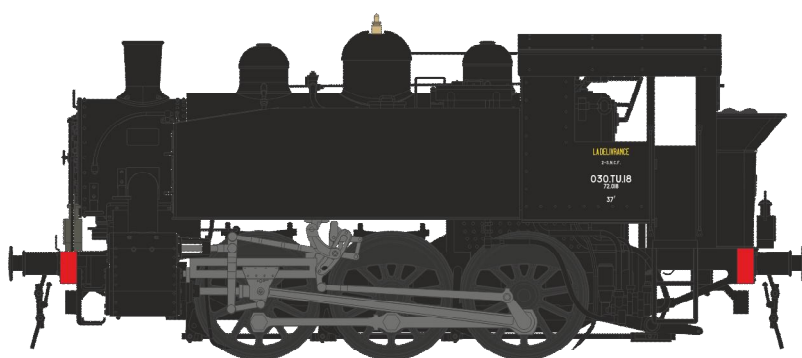

## Vapeur 030 TU – Série 1

**Réf. MB-005 - Vapeur 030 TU 3 Ep.III, Analogique**

M-003-A-01 : Machine 030 TU 3 EST, Dépôt SARREGUEMINES

**Réf. MB-005S - Vapeur 030 TU 3 Ep.III, DCC Sonorisée**

M-003-A-01 : Machine 030 TU 3 EST, Dépôt SARREGUEMINES

**Réf. MB-006 - Vapeur 030 TU 18 Ep.III, Analogique**

M-003-B-01 : Machine 030 TU 18 NORD, Dépôt LILLE-DELIVRANCE

**Réf. MB-006S - Vapeur 030 TU 18 Ep.III, DCC Sonorisée**

M-003-B-01 : Machine 030 TU 18 NORD, Dépôt LILLE-DELIVRANCE