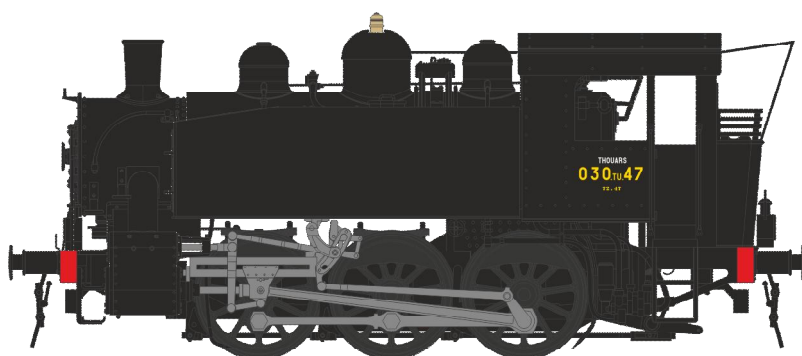

## Vapeur 030 TU – Série 1

**Réf. MB-005 - Vapeur 030 TU 3 Ep.III, Analogique**

M-003-A-01 : Machine 030 TU 3 EST, Dépôt SARREGUEMINES

**Réf. MB-005S - Vapeur 030 TU 3 Ep.III, DCC Sonorisée**

M-003-A-01 : Machine 030 TU 3 EST, Dépôt SARREGUEMINES

**Réf. MB-006 - Vapeur 030 TU 18 Ep.III, Analogique**

M-003-B-01 : Machine 030 TU 18 NORD, Dépôt LILLE-DELIVRANCE

**Réf. MB-006S - Vapeur 030 TU 18 Ep.III, DCC Sonorisée**

M-003-B-01 : Machine 030 TU 18 NORD, Dépôt LILLE-DELIVRANCE