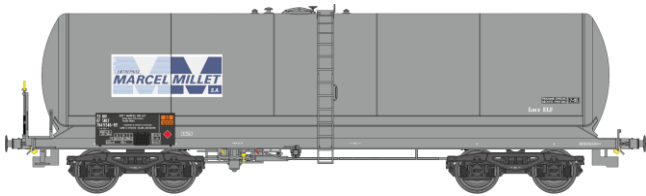

Réf. WB-320 - Wagon Citerne ANF Ep.IV-V "MARCEL MILLET"
W019-B-12 - Citerne longue, bogie Y 25S boîtes SKF, N° 33 87 784 9 546-9