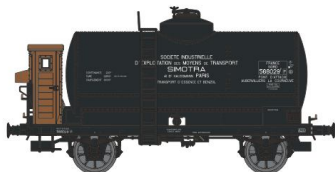

Réf. WB-047 - Wagon Citerne Ep.II

Décembre 2010

W-006-E-03 - Citerne rivetée, boîtes d'essieux à coussinets, guérite serre-freins, 'SIMOTRA' (NORD)