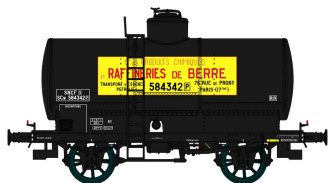

# Catalogue Citerne OCEM 19 – Série 1

Réf. WB-155 - SET de 2 Wagons Citerne OCEM 19 Ep.II ETAT

W-021-A-01 – Citerne rivetée, boîtes d'essieux à coussinets, guérite serre-freins, 'AZUR' N°531869

W-021-B-01 – Citerne rivetée, boîtes d'essieux à coussinets, frein à levier 'AZUR' N°531869

Réf. WB-156 - Wagon Citerne OCEM 19 Ep.II PLM

W-021-H-01 - Citerne rivetée, boîtes d'essieux à coussinets, avec réchauffeur 'BERRASPHALTE' N°585184

Réf. WB-157 - SET de 2 Wagons Citerne OCEM 19 Ep.III

W-021-Q-01 – Citerne rivetée, boîtes d'essieux à coussinets, guérite serre-freins, 'SHELL' N°558536

W-021-R-01 – Citerne rivetée, boîtes d'essieux à coussinets, freiné, 'SHELL' N°558403

Réf. WB-158 - Wagon Citerne OCEM 19 Ep.III

W-021-B-02 - Citerne rivetée, boîtes d'essieux à coussinets, frein à levier, 'RAFFINERIE DE BERRE' N°584342