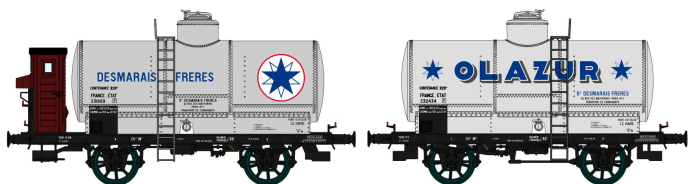

# Catalogue Citerne OCEM 19 – Série 1

Réf. WB-155 - SET de 2 Wagons Citerne OCEM 19 Ep.II ETAT

W-021-A-01 – Citerne rivetée, boîtes d'essieux à coussinets, guérite serre-freins, 'AZUR' N°531869

W-021-B-01 – Citerne rivetée, boîtes d'essieux à coussinets, frein à levier 'AZUR' N°531869

Réf. WB-156 - Wagon Citerne OCEM 19 Ep.II PLM

W-021-H-01 - Citerne rivetée, boîtes d'essieux à coussinets, avec réchauffeur 'BERRASPHALTE' N°585184

Réf. WB-157 - SET de 2 Wagons Citerne OCEM 19 Ep.III

W-021-Q-01 – Citerne rivetée, boîtes d'essieux à coussinets, guérite serre-freins, 'SHELL' N°558536

W-021-R-01 – Citerne rivetée, boîtes d'essieux à coussinets, freiné, 'SHELL' N°558403

Réf. WB-158 - Wagon Citerne OCEM 19 Ep.III

W-021-B-02 - Citerne rivetée, boîtes d'essieux à coussinets, frein à levier, 'RAFFINERIE DE BERRE' N°584342