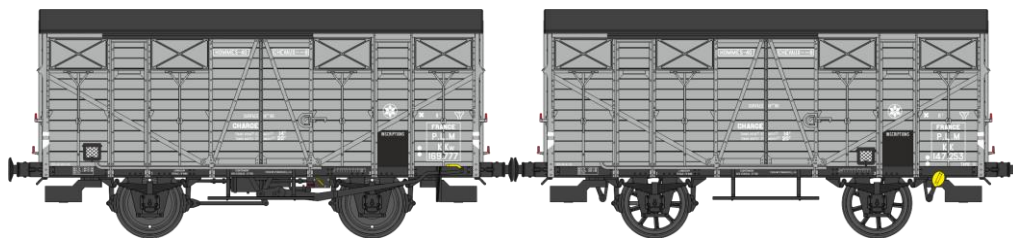

Catalogue COUVERT OCEM 19 Série 2 BIS

Réf. WB-329 - Set de 2 Wagons COUVERT OCEM 19 Ep.II Réseau PLM

W-024-K-01 Couvert, frein à levier, boîtes d'essieux UA1, roues pleines, volets fermés N° KKw 169777

W-024-D-03 Couvert, frein à rochet, boîtes d'essieux UA1, roues à rayons, volets fermés N° KKw 147253

Réf. WB-330 - Wagon COUVERT OCEM 19 Ep.II Réseau PLM

W-024-J-03 Couvert, frein à levier, boîtes d'essieux UA1, roues à rayons, volets ouverts N° KKw 169267