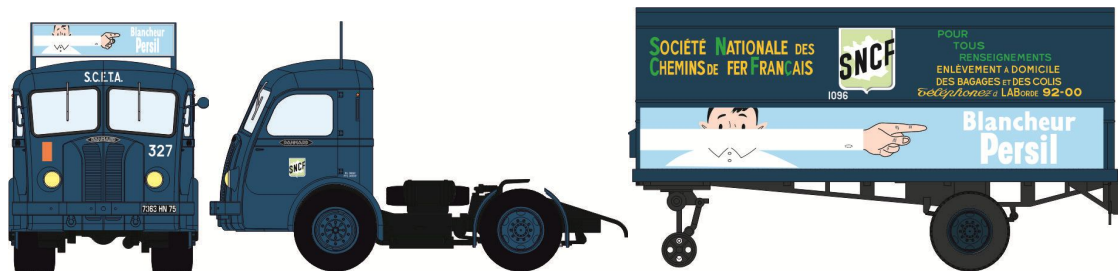

Catalogue Panhard et Remorques – Série 4

CB-025 Panhard Movic "BOURGEY MONTREUIL" Vert - Remorque UFR "Paris Turin" double essieux
Réf.G005-A-03 - Réf.F005-A-12

CB-026 Panhard Movic "APTM" Vert - Panhard Movic "RAIL-ROUTE"
Réf.G005-A-04 - Réf.G005-A-05

CB-027 Panhard Movic Calandre moderne "STA" bleu - Remorque "SNCF"
Réf.G005-E-04 - Réf.F004-G-03

CB-028 Panhard Movic "SCETA" bleu avec Publicité - Remorque "Blancheur Persil"
Réf.G005-L-01 - Réf.F004-G-04