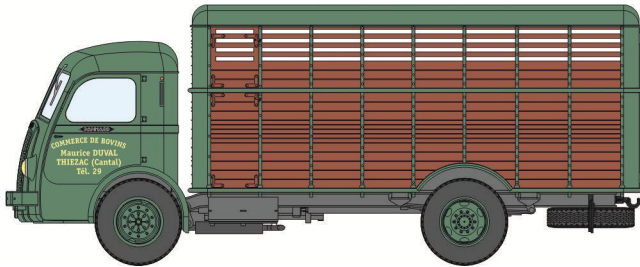

Catalogue Panhard et Remorques – Série 4

CB-025 Panhard Movic "BOURGEY MONTREUIL" Vert - Remorque UFR "Paris Turin" double essieux
Réf.G005-A-03 - Réf.F005-A-12

CB-026 Panhard Movic "APTM" Vert - Panhard Movic "RAIL-ROUTE"
Réf.G005-A-04 - Réf.G005-A-05

CB-027 Panhard Movic Calandre moderne "STA" bleu - Remorque "SNCF"
Réf.G005-E-04 - Réf.F004-G-03

CB-028 Panhard Movic "SCETA" bleu avec Publicité - Remorque "Blancheur Persil"
Réf.G005-L-01 - Réf.F004-G-04

CB-029 Panhard Movic "SCETA" bleu avec Publicité - Remorque "Blancheur Persil"
Réf.G005-L-02 - Réf.F004-G-05

CB-030 Panhard Movic Calandre moderne - Remorque "CALBERSON"
Réf.G005-E-05 - Réf.F004-B-06

CB- 031 Panhard Movic Bétaillère bicolore Vert et Marron
Réf.G005-H-01