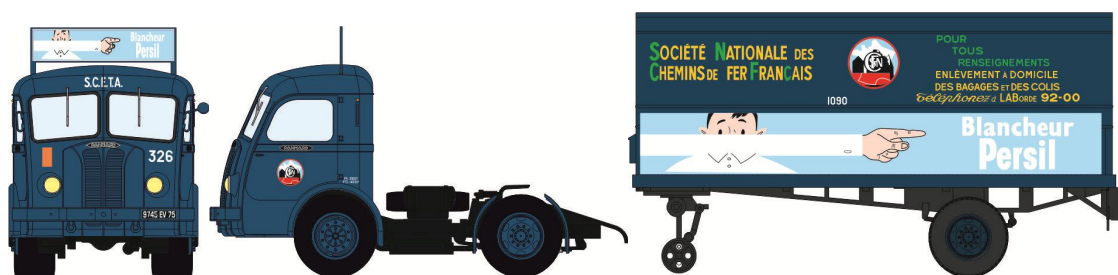

Catalogue Panhard et Remorques – Série 4

CB-025 Panhard Movic "BOURGEY MONTREUIL" Vert - Remorque UFR "Paris Turin" double essieux
Réf.G005-A-03 - Réf.F005-A-12

CB-026 Panhard Movic "APTM" Vert - Panhard Movic "RAIL-ROUTE"
Réf.G005-A-04 - Réf.G005-A-05

CB-027 Panhard Movic Calandre moderne "STA" bleu - Remorque "SNCF"
Réf.G005-E-04 - Réf.F004-G-03

CB-028 Panhard Movic "SCETA" bleu avec Publicité - Remorque "Blancheur Persil"
Réf.G005-L-01 - Réf.F004-G-04