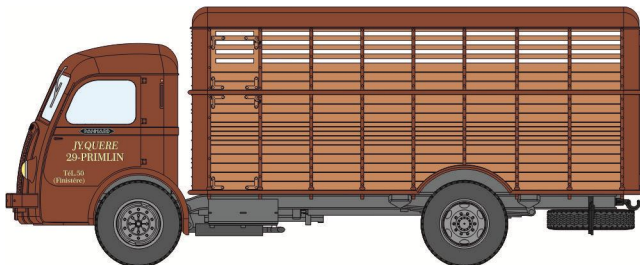

Catalogue Panhard et Remorques – Série 4

CB-025 Panhard Movic "BOURGEY MONTREUIL" Vert - Remorque UFR "Paris Turin" double essieux
Réf.G005-A-03 - Réf.F005-A-12

CB-026 Panhard Movic "APTM" Vert - Panhard Movic "RAIL-ROUTE"
Réf.G005-A-04 - Réf.G005-A-05

CB-027 Panhard Movic Calandre moderne "STA" bleu - Remorque "SNCF"
Réf.G005-E-04 - Réf.F004-G-03

CB-028 Panhard Movic "SCETA" bleu avec Publicité - Remorque "Blancheur Persil"
Réf.G005-L-01 - Réf.F004-G-04

CB-029 Panhard Movic "SCETA" bleu avec Publicité - Remorque "Blancheur Persil"
Réf.G005-L-02 - Réf.F004-G-05

CB-030 Panhard Movic Calandre moderne - Remorque "CALBERSON"
Réf.G005-E-05 - Réf.F004-B-06

CB- 031 Panhard Movic Bétaillère bicolore Vert et Marron
Réf.G005-H-01