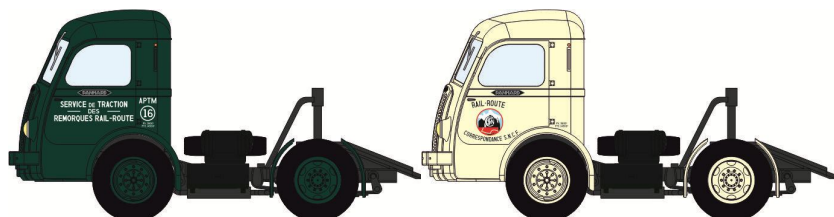

Catalogue Panhard et Remorques – Série 4

CB-025 Panhard Movic "BOURGEY MONTREUIL" Vert - Remorque UFR "Paris Turin" double essieux
Réf.G005-A-03 - Réf.F005-A-12

CB-026 Panhard Movic "APTM" Vert - Panhard Movic "RAIL-ROUTE"
Réf.G005-A-04 - Réf.G005-A-05

CB-027 Panhard Movic Calandre moderne "STA" bleu - Remorque "SNCF"
Réf.G005-E-04 - Réf.F004-G-03

CB-028 Panhard Movic "SCETA" bleu avec Publicité - Remorque "Blancheur Persil"
Réf.G005-L-01 - Réf.F004-G-04

CB-029 Panhard Movic "SCETA" bleu avec Publicité - Remorque "Blancheur Persil"
Réf.G005-L-02 - Réf.F004-G-05

CB-030 Panhard Movic Calandre moderne - Remorque "CALBERSON"
Réf.G005-E-05 - Réf.F004-B-06

CB- 031 Panhard Movic Bétaillère bicolore Vert et Marron
Réf.G005-H-01