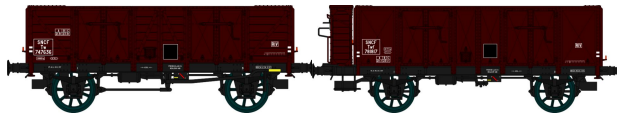

Catalogue TOMBEREAUX OCEM 29 Série 2

Réf. WB-171 - Set de 2 Wagons TOMBEREAUX OCEM 29 Ep.II – PLM
W-011-F-05 Wagon Type B Tôle, frein à main, boîtes d'essieux à coussinets, roues à rayons N° 236055
W-011-C-01 Wagon Type B Tôle, guérite, boîtes d'essieux à coussinets, roues à rayons N° 278526

Réf. WB-172 - Wagon TOMBEREAUX OCEM 29 Ep.II – PO
W-011-C-02 Wagon Type A Tôle, guérite, boîtes d'essieux à coussinets, roues à rayons N° 163439

Réf. WB-173 - Wagon TOMBEREAUX OCEM 29 Ep.II - NORD
W-011-F-04 Wagon Type B Tôle, frein à main, boîtes d'essieux à coussinets, roues à rayons N° 104628

Réf. WB-174 - Set de 2 Wagons TOMBEREAUX OCEM 29 Ep.III
W-011-C-02 Wagon Type B Tôle, guérite, boîtes d'essieux à coussinets, roues à rayons N° 7783343
W-010-D-01 Wagon Type B Tôle, plateforme, boîtes d'essieux à coussinets, roues pleines N° 7782683