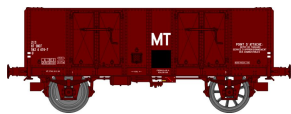

Réf. WB-179 - Wagon TOMBEREAUX OCEM 29 Ep.IV
W-011-K-01 Wagon Type B Tôle, freiné, boîtes d'essieux à rouleaux, une roue pleine et une roue à rayons N° 21 87 942 4 474-7