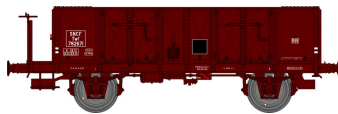

Réf. WB-177 - Wagon TOMBEREAUX OCEM 29 Ep.III
W-010-D-02 Wagon Type B Tôle, plateforme, freiné, boîtes d'essieux à coussinets, roues pleines N° 782671