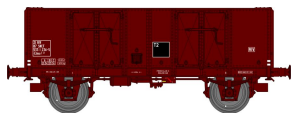

Réf. WB-178 - Wagons TOMBEREAUX OCEM 29 Ep.IV
W-011-A-01 Wagon Type B Tôle, freiné, boîtes d'essieux à rouleaux, roues pleines N° 21 87 533 1 234-5