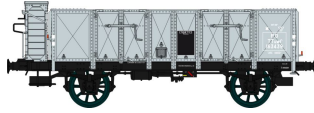

Catalogue TOMBEREAUX OCEM 29 Série 2

Réf. WB-171 - Set de 2 Wagons TOMBEREAUX OCEM 29 Ep.II – PLM
W-011-F-05 Wagon Type B Tôle, frein à main, boîtes d'essieux à coussinets, roues à rayons N° 236055
W-011-C-01 Wagon Type B Tôle, guérite, boîtes d'essieux à coussinets, roues à rayons N° 278526

Réf. WB-172 - Wagon TOMBEREAUX OCEM 29 Ep.II – PO
W-011-C-02 Wagon Type A Tôle, guérite, boîtes d'essieux à coussinets, roues à rayons N° 163439

Réf. WB-173 - Wagon TOMBEREAUX OCEM 29 Ep.II - NORD
W-011-F-04 Wagon Type B Tôle, frein à main, boîtes d'essieux à coussinets, roues à rayons N° 104628

Réf. WB-174 - Set de 2 Wagons TOMBEREAUX OCEM 29 Ep.III
W-011-C-02 Wagon Type B Tôle, guérite, boîtes d'essieux à coussinets, roues à rayons N° 7783343
W-010-D-01 Wagon Type B Tôle, plateforme, boîtes d'essieux à coussinets, roues pleines N° 7782683