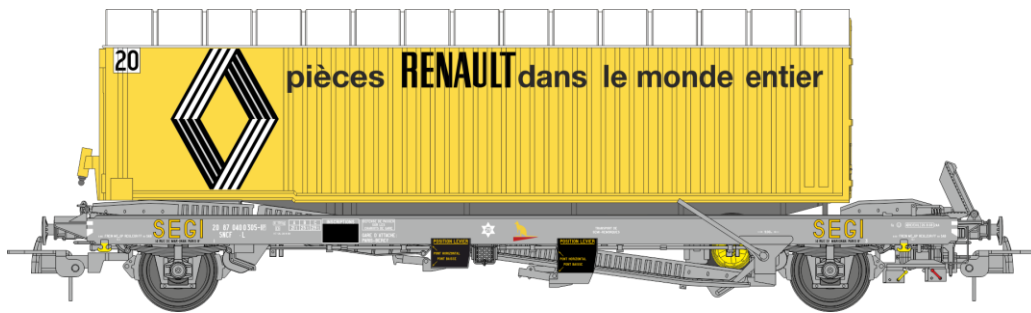

Réf. WB-338 - Wagon KANGOUROU Ep.III-IV + Remorque "ECLAIR" tôle simple essieu
W032-B-02 Wagon Kangourou "ALGECO" HM 5501428 Ep.III-IV
F006-B-02 Semi Remorque Kangourou "ECLAIR" tôle simple essieu

Réf. WB-339 - Wagon KANGOUROU Ep.IV + Remorque "RENAULT" tôlé simple essieu

W032-B-03 Wagon Kangourou "SEGI" 20 87 040 0 305-1 Ep.IV

F006-A-01 Semi Remorque Kangourou "RENAULT JAUNE" tôlé simple essieu