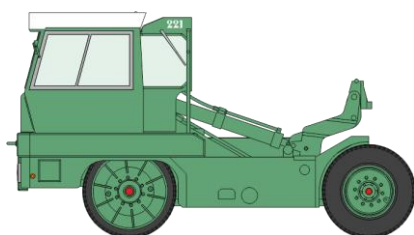

Catalogue KANGOUROUS Wagons et Remorques Série 1

Réf. WB-333 - COFFRET KANGOUROU Ep.III - 2 Wagons, 2 Remorques "CALBERSON" et "MONDIA", 1 Tracteur et 1 Rampe de Chargement

W032-A-01 Wagon Kangourou "SEGI" HM 524330 Ep.III
F006-D-01 Semi Remorque Kangourou "CALBERSON" bâche double essieux

W032-A-02 Wagon Kangourou "SEGI" HM 524348 Ep.III
F006-C-01 Semi Remorque Kangourou "MONDIA" bâche double essieux

G006-A-01 Tracteur Kangourou Vert N°221- Ep.III

X016-A-01 Rampe de chargement Ep.III

Réf. WB-334 - Wagon KANGOUROU Ep.III + Remorque "MAFFRE" bâche double essieux
W032-A-03 Wagon Kangourou "ALGECO" HM 5501396 Ep.III
F006-C-02 Semi Remorque Kangourou "MAFFRE" bâche double essieux

Réf. WB-335 - Wagon KANGOUROU Ep.III + Remorque "ECLAIR" bâche double essieux
 W032-A-04 Wagon Kangourou "SEGI" HM 524334 Ep.III
 F006-C-03 Semi Remorque Kangourou "ECLAIR" bâche double essieux

Réf. WB-336 - Wagon KANGOUROU Ep.III + Remorque Rouge tôle simple essieu
 W032-A-05 Wagon Kangourou "ALGECO" HM 5501399 Ep.III
 F006-B-01 Semi Remorque Kangourou ROUGE UNIE / TOIT BLANC tôle simple essieu