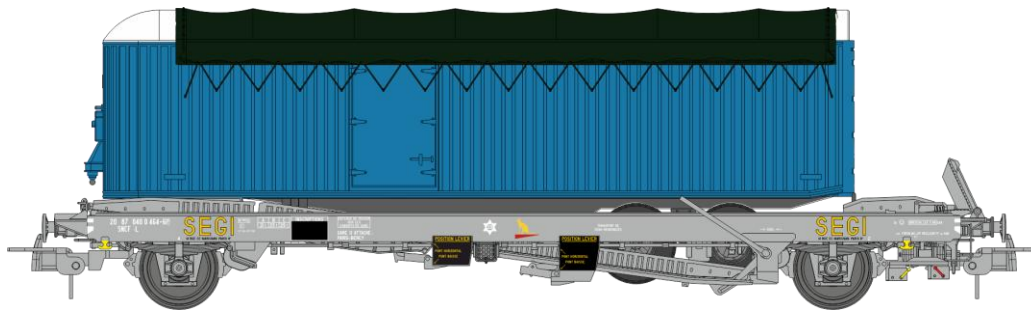

Réf. WB-340 - Wagon KANGOUROU Ep.IV + Remorque Bleue bâche verte double essieux

W032-B-04 Wagon Kangourou "SEGI" 20 87 040 0 464-6 Ep.IV

F006-C-04 Semi Remorque Kangourou BLEU UNIE / BACHE VERTE bâche double essieux