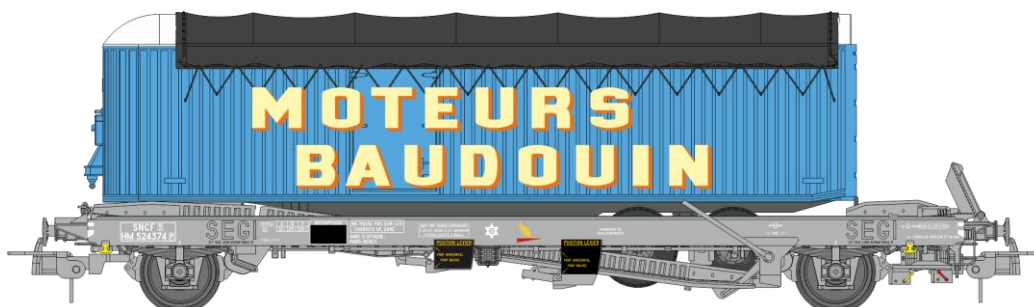

Catalogue KANGOUROUS Wagons et Remorques Série 1

Réf. WB-333 - COFFRET KANGOUROU Ep.III - 2 Wagons, 2 Remorques "CALBERSON" et "MONDIA", 1 Tracteur et 1 Rampe de Chargement

W032-A-01 Wagon Kangourou "SEGI" HM 524330 Ep.III
F006-D-01 Semi Remorque Kangourou "CALBERSON" bâche double essieux

W032-A-02 Wagon Kangourou "SEGI" HM 524348 Ep.III
F006-C-01 Semi Remorque Kangourou "MONDIA" bâche double essieux

G006-A-01 Tracteur Kangourou Vert N°221- Ep.III

X016-A-01 Rampe de chargement Ep.III

Réf. WB-334 - Wagon KANGOUROU Ep.III + Remorque "MAFFRE" bâche double essieux
W032-A-03 Wagon Kangourou "ALGECO" HM 5501396 Ep.III
F006-C-02 Semi Remorque Kangourou "MAFFRE" bâche double essieux

Réf. WB-335 - Wagon KANGOUROU Ep.III + Remorque "ECLAIR" bâche double essieux
 W032-A-04 Wagon Kangourou "SEGI" HM 524334 Ep.III
 F006-C-03 Semi Remorque Kangourou "ECLAIR" bâche double essieux

Réf. WB-336 - Wagon KANGOUROU Ep.III + Remorque Rouge tôle simple essieu
 W032-A-05 Wagon Kangourou "ALGECO" HM 5501399 Ep.III
 F006-B-01 Semi Remorque Kangourou ROUGE UNIE / TOIT BLANC tôle simple essieu